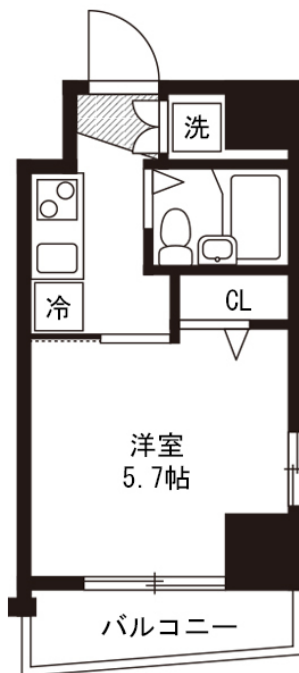

ほっと落ち着くダークブラウンがお気に入り。周辺にコンビニ多数！
この物件は全室禁煙部屋でのご案内となります。予めご了承ください。

【スペシャルSALE】アットイン神田

4

物件基本情報

住所	〒103-0012 東京都中央区日本橋堀留町2-4-4 ガラ・シティ日本橋人形町
最寄駅	小伝馬町駅(東京メトロ日比谷線(ほか)) 徒歩 4分 馬喰横山駅(都営新宿線(ほか)) 徒歩 7分 人形町駅(東京メトロ日比谷線(ほか)) 徒歩 8分
構造・間取	SRC造 2004年09月築 1K 18.27㎡
周辺環境	《銀行》三井住友銀行人形町支店 徒歩 2分 《ファミレス》G.G.吉番屋中央区小伝馬町店 徒歩 2分 《スーパー》マルエツプチ小伝馬町駅前店 徒歩 2分 《コンビニ》ファミリーマート小伝馬町大門通り店 徒歩 3分 《ビジネスホテル》アパホテル小伝馬町駅前 徒歩 3分 《コンビニ》セブンイレブン日本橋小伝馬町店 徒歩 3分 《ビジネスホテル》東横イン東京日本橋 徒歩 3分 《官公署》日本橋保健センター 徒歩 3分

主な設備	オートロック / エレベーター / 宅配ボックス / オンライン警備システム / 光WiFi使い放題 / ユニットバス / ガス給湯 / 浴室乾燥機 / 温水洗浄便座 / 洗濯機 / ガスコンロ / 24時間ゴミ出し可能

駐車場 (オプション)	なし

利用料金表

利用期間	利用料 (賃料+水道光熱費)	ルームクリーニング代
1ヶ月以上	7,320 円/日	36,300 円/契約

住宅保険

ご利用料金	830円/月 (不課税)

物件の詳細や空室状況の確認、その他不明点など、いつでも気軽にお問い合わせください。

お電話でのお問い合わせ 0120-397-010
受付時間10:00~17:00(土日祝16:00)

メールでのお問い合わせ info@atinn.jp
24時間受付中

ひとの幸せを想いもてなす
atinn アットイン