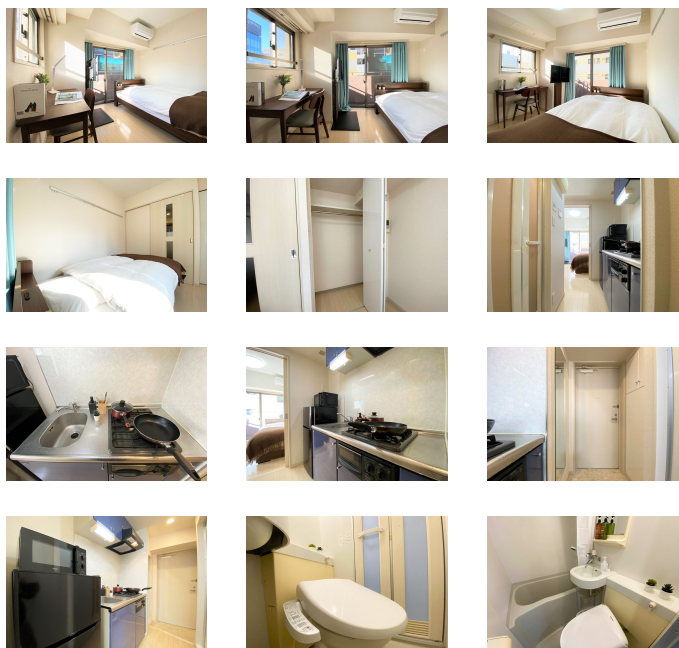

ほっと落ち着くダークブラウンがお気に入り。周辺にコンビニ多数！
この物件は全室禁煙部屋でのご案内となります。予めご了承ください。

【スペシャルSALE】アットイン神田

4

物件基本情報

住所	〒103-0012 東京都中央区日本橋堀留町2-4-4 ガラ・シティ日本橋人形町
最寄駅	小伝馬町駅(東京メトロ日比谷線(ほか)) 徒歩 4分 馬喰横山駅(都営新宿線(ほか)) 徒歩 7分 人形町駅(東京メトロ日比谷線(ほか)) 徒歩 8分
構造・間取	SRC造 2004年09月築 1K 18.27㎡
周辺環境	《銀行》三井住友銀行人形町支店 徒歩 2分 《ファミレス》G.G.吉番屋中央区小伝馬町店 徒歩 2分 《スーパー》マルエツプチ小伝馬町駅前店 徒歩 2分 《コンビニ》ファミリーマート小伝馬町大門通り店 徒歩 3分 《ビジネスホテル》アパホテル小伝馬町駅前 徒歩 3分 《コンビニ》セブンイレブン日本橋小伝馬町店 徒歩 3分 《ビジネスホテル》東横イン東京日本橋 徒歩 3分 《官公署》日本橋保健センター 徒歩 3分

主な設備	オートロック / エレベーター / 宅配ボックス / オンライン警備システム / 光WiFi使い放題 / ユニットバス / ガス給湯 / 浴室乾燥機 / 温水洗浄便座 / 洗濯機 / ガスコンロ / 24時間ゴミ出し可能

駐車場 (オプション)	なし

利用料金表

利用期間	利用料 (賃料+水道光熱費)	ルームクリーニング代
1ヶ月以上	7,320 円/日	36,300 円/契約

住宅保険

ご利用料金	830円/月 (不課税)

物件の詳細や空室状況の確認、その他不明点など、いつでも気軽にお問い合わせください。

お電話でのお問い合わせ 0120-397-010
受付時間10:00~17:00(土日祝16:00)

メールでのお問い合わせ info@atinn.jp
24時間受付中

ひとの幸せを想いもてなす
atinn アットイン