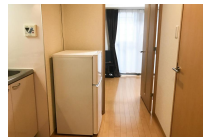

馬喰町・岩本町各駅徒歩6分。昔ながらの懐かしさが残る魅力的なエリアです

【スペシャルSALE】アットイン神田 2

物件基本情報

住所	〒101-0031 東京都千代田区東神田1-10-11 スカイコート神田第3	
最寄駅	馬喰町駅(有楽町線)徒歩6分 岩本町駅(都営新宿線)徒歩6分 小伝馬町駅(東京メトロ日比谷線)徒歩8分	
構造・間取	RC造 2005年06月築 1K 23.04㎡	
周辺環境	《駐車場》ユニゾ東神田一丁目ビル駐車場 徒歩1分 《ガソリンスタンド》(有)セイウン東神田給油所 徒歩1分 《コンビニ》セブンイレブン東神田2丁目店 徒歩2分 《幼稚園・保育園》あい保育園東神田 徒歩2分 《高校》東京都立一橋高校 徒歩2分 《コンビニ》ファミリーマート東神田二丁目店 徒歩2分 《銀行》朝日信用金庫豊島町支店 徒歩2分 《郵便局》東神田郵便局 徒歩3分	
主な設備	オートロック / エレベーター / 宅配ボックス / 光WiFi使い放題 / バス・トイレ別 / ガス給湯 / 浴室乾燥機 / 洗濯機 / ガスコンロ / 24時間ゴミ出し可能	
駐車場 (オプション)	なし	

利用料金表

利用期間	利用料 (賃料+水道光熱費)	ルームクリーニング代
1ヶ月以上	7,180 円/日	36,300 円/契約

住宅保険

ご利用料金	830円/月 (不課税)