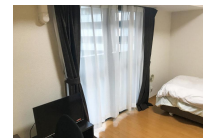

馬喰町・岩本町各駅徒歩6分。昔ながらの懐かしさが残る魅力的なエリアです

【スペシャルSALE】アットイン神田 2

物件基本情報

住所	〒101-0031 東京都千代田区東神田1-10-11 スカイコート神田第3	
最寄駅	馬喰町駅(有楽町線)徒歩6分 岩本町駅(都営新宿線)徒歩6分 小伝馬町駅(東京メトロ日比谷線)徒歩8分	
構造・間取	RC造 2005年06月築 1K 23.04㎡	
周辺環境	《駐車場》ユニゾ東神田一丁目ビル駐車場 徒歩1分 《ガソリンスタンド》(有)セイウン東神田給油所 徒歩1分 《コンビニ》セブンイレブン東神田2丁目店 徒歩2分 《幼稚園・保育園》あい保育園東神田 徒歩2分 《高校》東京都立一橋高校 徒歩2分 《コンビニ》ファミリーマート東神田二丁目店 徒歩2分 《銀行》朝日信用金庫豊島町支店 徒歩2分 《郵便局》東神田郵便局 徒歩3分	
主な設備	オートロック / エレベーター / 宅配ボックス / 光WiFi使い放題 / バス・トイレ別 / ガス給湯 / 浴室乾燥機 / 洗濯機 / ガスコンロ / 24時間ゴミ出し可能	
駐車場 (オプション)	なし	

利用料金表

利用期間	利用料 (賃料+水道光熱費)	ルームクリーニング代
1ヶ月以上	7,180 円/日	36,300 円/契約

住宅保険

ご利用料金	830円/月 (不課税)