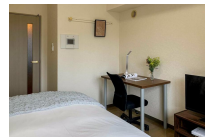

雑司が谷 駅徒歩2分・副都心線で池袋駅まで9分！アクセス便利！
この物件は全室禁煙部屋でのご案内となります。予めご了承ください。

【スペシャルSALE】アットイン池袋

8

物件基本情報

住所	〒171-0032 東京都豊島区雑司が谷3-3-3 ステージファースト目白	
最寄駅	雑司が谷駅(東京メトロ副都心線ほか) 徒歩 2分 学習院下駅(都営都電荒川線ほか) 徒歩 7分 目白駅(JR山手線ほか) 徒歩 9分	
構造・間取	SRC造 1998年11月築 1K 20.48㎡	
周辺環境	≪本屋≫(株)絵本の家 徒歩 2分 ≪警察≫目白警察署 徒歩 3分 ≪コンビニ≫セブンイレブン豊島高田2丁目店 徒歩 3分 ≪高校≫私立学習院高等科 徒歩 4分 ≪中学校≫私立学習院中等科 徒歩 4分 ≪その他グルメ≫キッチンオリジン目白高田店 徒歩 4分 ≪コンビニ≫ファミリーマート豊島南池袋3丁目店 徒歩 4分 ≪図書館≫学習院大学図書館 徒歩 5分	
主な設備	オートロック / エレベーター / 宅配ボックス / 光WiFi使い放題 / バス・トイレ別 / ガス給湯 / 洗濯機 / ガスコンロ / 快適テレワーク / 24時間ゴミ出し可能	
駐車場 (オプション)	あり (利用料はお問い合わせください)	
利用料金表		
利用期間	利用料 (賃料+水道光熱費)	ルームクリーニング代
1ヶ月以上	5,760 円/日	36,300 円/契約
住宅保険		
ご利用料金	830円/月 (不課税)	