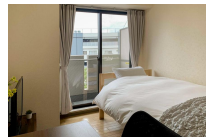

雑司が谷 駅徒歩2分・副都心線で池袋駅まで9分！アクセス便利！
この物件は全室禁煙部屋でのご案内となります。予めご了承ください。

【スペシャルSALE】アットイン池袋

8

物件基本情報

住所	〒171-0032 東京都豊島区雑司が谷3-3-3 ステージファースト目白	
最寄駅	雑司が谷駅(東京メトロ副都心線ほか) 徒歩 2分 学習院下駅(都営都電荒川線ほか) 徒歩 7分 目白駅(JR山手線ほか) 徒歩 9分	
構造・間取	SRC造 1998年11月築 1K 20.48㎡	
周辺環境	≪本屋≫(株)絵本の家 徒歩 2分 ≪警察≫目白警察署 徒歩 3分 ≪コンビニ≫セブンイレブン豊島高田2丁目店 徒歩 3分 ≪高校≫私立学習院高等科 徒歩 4分 ≪中学校≫私立学習院中等科 徒歩 4分 ≪その他グルメ≫キッチンオリジン目白高田店 徒歩 4分 ≪コンビニ≫ファミリーマート豊島南池袋3丁目店 徒歩 4分 ≪図書館≫学習院大学図書館 徒歩 5分	
主な設備	オートロック / エレベーター / 宅配ボックス / 光WiFi使い放題 / バス・トイレ別 / ガス給湯 / 洗濯機 / ガスコンロ / 快適テレワーク / 24時間ゴミ出し可能	
駐車場 (オプション)	あり (利用料はお問い合わせください)	
利用料金表		
利用期間	利用料 (賃料+水道光熱費)	ルームクリーニング代
1ヶ月以上	5,760 円/日	36,300 円/契約
住宅保険		
ご利用料金	830円/月 (不課税)	