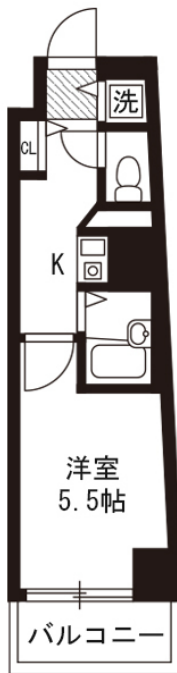

雑司が谷 駅徒歩2分・副都心線で池袋駅まで9分！アクセス便利！
この物件は全室禁煙部屋でのご案内となります。予めご了承ください。

【スペシャルSALE】アットイン池袋

8

物件基本情報

住所	〒171-0032 東京都豊島区雑司が谷3-3-3 ステージファースト目白	
最寄駅	雑司が谷駅(東京メトロ副都心線ほか) 徒歩 2分 学習院下駅(都営都電荒川線ほか) 徒歩 7分 目白駅(JR山手線ほか) 徒歩 9分	
構造・間取	SRC造 1998年11月築 1K 20.48㎡	
周辺環境	≪本屋≫(株)絵本の家 徒歩 2分 ≪警察≫目白警察署 徒歩 3分 ≪コンビニ≫セブンイレブン豊島高田2丁目店 徒歩 3分 ≪高校≫私立学習院高等科 徒歩 4分 ≪中学校≫私立学習院中等科 徒歩 4分 ≪その他グルメ≫キッチンオリジン目白高田店 徒歩 4分 ≪コンビニ≫ファミリーマート豊島南池袋3丁目店 徒歩 4分 ≪図書館≫学習院大学図書館 徒歩 5分	
主な設備	オートロック / エレベーター / 宅配ボックス / 光WiFi使い放題 / バス・トイレ別 / ガス給湯 / 洗濯機 / ガスコンロ / 快適テレワーク / 24時間ゴミ出し可能	
駐車場 (オプション)	あり (利用料はお問い合わせください)	
利用料金表		
利用期間	利用料 (賃料+水道光熱費)	ルームクリーニング代
1ヶ月以上	5,760 円/日	36,300 円/契約
住宅保険		
ご利用料金	830円/月 (不課税)	