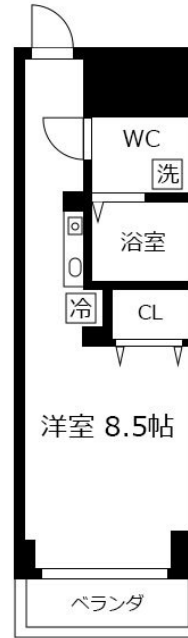

# 【スペシャルSALE】アットイン藤沢

3

## 物件基本情報

住所	〒251-0047 神奈川県藤沢市辻堂2-6-16 インフィニティー湘南	
最寄駅	辻堂駅(JR東海道本線(東京～熱海)ほか) 徒歩 3分	
構造・間取	RC造 2010年01月築 1K 22.12㎡	
周辺環境	≪銀行≫かながわ信用金庫辻堂支店 徒歩 1分 ≪冠婚葬祭場≫辻堂駅西口斎場アドレ 徒歩 1分 ≪幼稚園・保育園≫保育園アワーキッズ辻堂 徒歩 1分 ≪ファミレス≫デニーズ辻堂南口店 徒歩 2分 ≪その他学校≫CC中萬学院辻堂スクール 徒歩 2分 ≪その他学校≫CCパーソナル辻堂教室 徒歩 2分 ≪ドラッグストア≫スギ薬局辻堂駅南口店 徒歩 2分 ≪銀行≫横浜銀行辻堂支店 徒歩 2分	
主な設備	オートロック / エレベーター / 光WiFi使い放題 / バス・トイレ別 / ガス給湯 / 温水洗浄便座 / 洗濯機 / ガスコンロ	
駐車場 (オプション)	なし	
利用料金表		
利用期間	利用料 (賃料+水道光熱費)	ルームクリーニング代
1ヶ月以上	5,960 円/日	36,300 円/契約
住宅保険		
ご利用料金	830円/月 (不課税)	