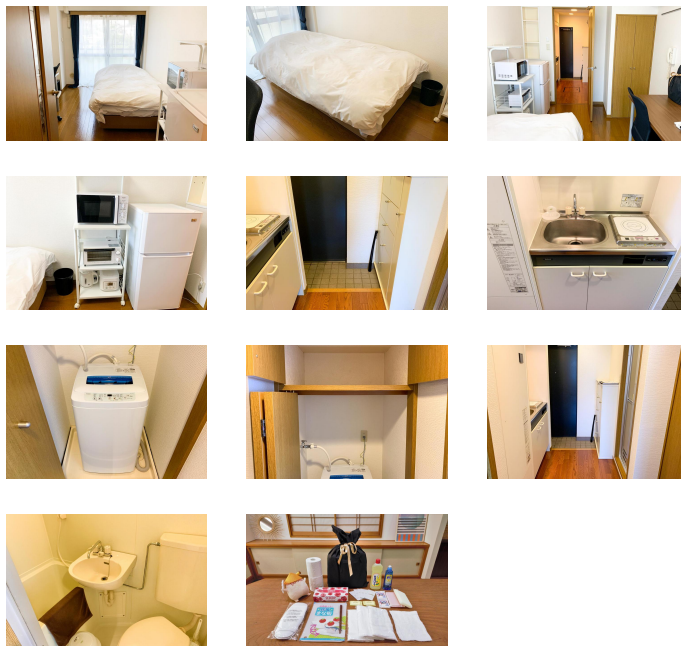

下落駅徒歩3分・中井駅徒歩13分。駅すぐ近くで便利な立地です
この物件は全室禁煙部屋のご案内となります。予めご了承ください。

【スペシャルSALE】アットイン高田馬場3

物件基本情報

住所	〒161-0033 東京都新宿区下落合1-14-7 グランヴェン高田馬場
最寄駅	下落合(西武新宿線(ほか)) 徒歩 3分 中井駅(西武新宿線(ほか)) 徒歩 13分 高田馬場駅(丸山手線(ほか)) 徒歩 14分
構造・間取	RC造 1998年03月築 1K 17.44㎡
周辺環境	《ドラッグストア》どらっくばばす下落合店 徒歩 2分 《郵便局》新目白通郵便局 徒歩 2分 《(不明)》下落合(西武 新宿線) 徒歩 2分 《コンビニ》セブンイレブン新宿下落合駅北店 徒歩 2分 《本屋》(有) 丸升書店 徒歩 3分 《観光スポット》薬王院 徒歩 3分 《ディーラー》ホンダドリーム新宿 徒歩 3分 《スーパー》マルエツプチ下落合駅前店 徒歩 3分
主な設備	オートロック / エレベーター / 宅配ボックス / 光WiFi使い放題 / ユニットバス / 深夜電気温水器 / 洗濯機 / IHコンロ / 快適テレワーク / 24時間ゴミ出し可能
駐車場 (オプション)	なし

利用料金表

利用期間	利用料 (賃料+水道光熱費)	ルームクリーニング代
1ヶ月以上	5,760 円/日	36,300 円/契約

住宅保険

ご利用料金	830円/月 (不課税)