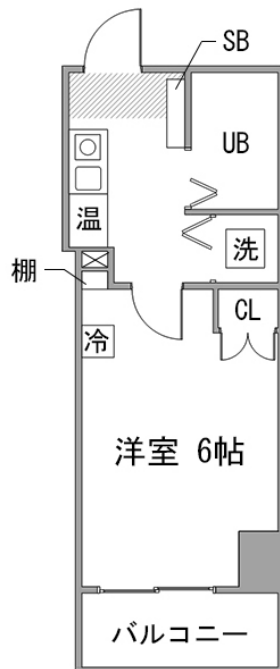

下落駅徒歩3分・中井駅徒歩13分。駅すぐ近くで便利な立地です
この物件は全室禁煙部屋のご案内となります。予めご了承ください。

【スペシャルSALE】アットイン高田馬場3

物件基本情報

住所	〒161-0033 東京都新宿区下落合1-14-7 グランヴェン高田馬場
最寄駅	下落合(西武新宿線(ほか)) 徒歩 3分 中井駅(西武新宿線(ほか)) 徒歩 13分 高田馬場駅(丸山手線(ほか)) 徒歩 14分
構造・間取	RC造 1998年03月築 1K 17.44㎡
周辺環境	《ドラッグストア》どらっくばばす下落合店 徒歩 2分 《郵便局》新目白通郵便局 徒歩 2分 《(不明)》下落合(西武 新宿線) 徒歩 2分 《コンビニ》セブンイレブン新宿下落合駅北店 徒歩 2分 《本屋》(有) 丸升書店 徒歩 3分 《観光スポット》薬王院 徒歩 3分 《ディーラー》ホンダドリーム新宿 徒歩 3分 《スーパー》マルエツプチ下落合駅前店 徒歩 3分
主な設備	オートロック / エレベーター / 宅配ボックス / 光WiFi使い放題 / ユニットバス / 深夜電気温水器 / 洗濯機 / IHコンロ / 快適テレワーク / 24時間ゴミ出し可能
駐車場 (オプション)	なし

利用料金表

利用期間	利用料 (賃料+水道光熱費)	ルームクリーニング代
1ヶ月以上	5,760 円/日	36,300 円/契約

住宅保険

ご利用料金	830円/月 (不課税)