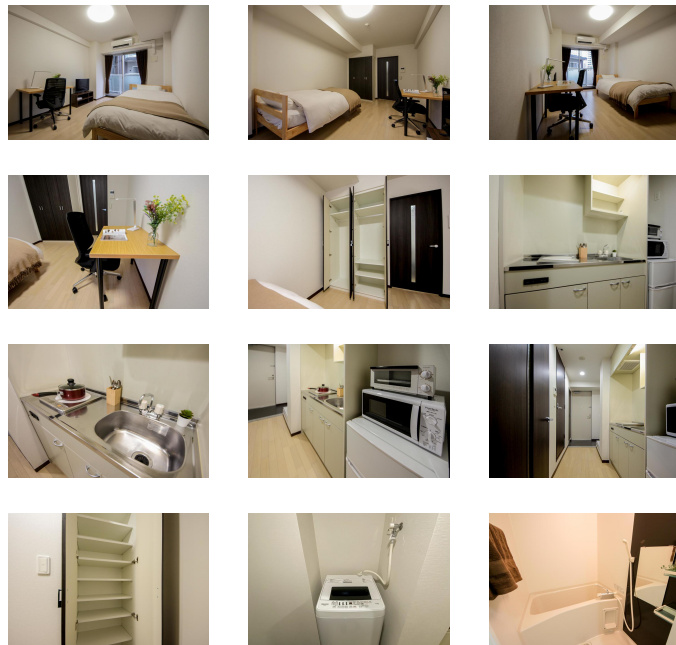

【スペシャルSALE】アットイン船橋

2

物件基本情報

住所	〒273-0005 千葉県船橋市本町1-11-29 JUMEAU京成船橋
最寄駅	船橋駅(JR中央・総武線ほか) 徒歩 2分 東海神駅(東葉高速鉄道ほか) 徒歩 14分 大神宮下駅(京成本線ほか) 徒歩 16分
構造・間取	RC造 2014年02月築 1K 25.66㎡
周辺環境	《コンビニ》ファミリーマートネクスト船橋店 徒歩 1分 《コンビニ》セブンイレブン船橋本町店 徒歩 1分 《ドラッグストア》くすりの福太郎船橋南口店 徒歩 1分 《その他買い物》auショップネクスト京成船橋 徒歩 2分 《本屋》たちばな書店船橋店 徒歩 2分 《その他買い物》IQスポットネクスト船橋 徒歩 2分 《コンビニ》ファミリーマート京成船橋駅下りホーム店 徒歩 2分 《幼稚園・保育園》そらまめこども園船橋駅前 徒歩 2分

主な設備	オートロック / エレベーター / 宅配ボックス / 光WiFi使い放題 / バス・トイレ別 / ガス給湯 / 温水洗浄便座 / 洗濯機 / 独立洗面台 / IIIコンロ / 快速テレワーク / 24時間ゴミ出し可能

駐車場 (オプション)	なし

利用料金表

利用期間	利用料 (賃料+水道光熱費)	ルームクリーニング代
1ヶ月以上	6,380 円/日	36,300 円/契約

住宅保険

ご利用料金	830円/月 (不課税)