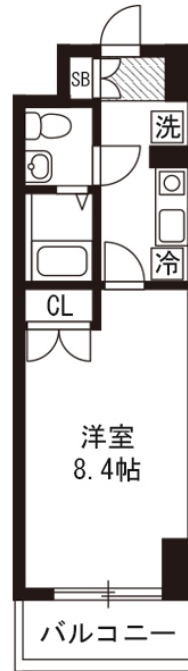

【スペシャルSALE】アットイン船橋

2

物件基本情報

住所	〒273-0005 千葉県船橋市本町1-11-29 JUMEAU京成船橋
最寄駅	船橋駅(JR中央・総武線ほか) 徒歩 2分 東海神駅(東葉高速鉄道ほか) 徒歩 14分 大神宮下駅(京成本線ほか) 徒歩 16分
構造・間取	RC造 2014年02月築 1K 25.66㎡
周辺環境	《コンビニ》ファミリーマートネクスト船橋店 徒歩 1分 《コンビニ》セブンイレブン船橋本町店 徒歩 1分 《ドラッグストア》くすりの福太郎船橋南口店 徒歩 1分 《その他買い物》auショップネクスト京成船橋 徒歩 2分 《本屋》たちばな書店船橋店 徒歩 2分 《その他買い物》IQスポットネクスト船橋 徒歩 2分 《コンビニ》ファミリーマート京成船橋駅下りホーム店 徒歩 2分 《幼稚園・保育園》そらまめこども園船橋駅前 徒歩 2分

主な設備	オートロック / エレベーター / 宅配ボックス / 光WiFi使い放題 / バス・トイレ別 / ガス給湯 / 温水洗浄便座 / 洗濯機 / 独立洗面台 / IIIコンロ / 快速テレワーク / 24時間ゴミ出し可能

駐車場 (オプション)	なし

利用料金表

利用期間	利用料 (賃料+水道光熱費)	ルームクリーニング代
1ヶ月以上	6,380 円/日	36,300 円/契約

住宅保険

ご利用料金	830円/月 (不課税)