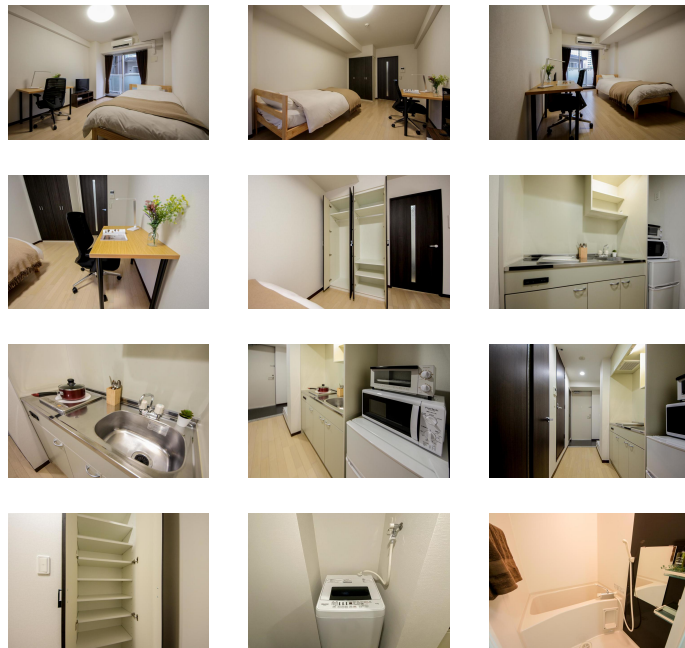

【スペシャルSALE】アットイン船橋

2

物件基本情報

住所	〒273-0005 千葉県船橋市本町1-11-29 JUMEAU京成船橋
最寄駅	船橋駅(JR中央・総武線ほか) 徒歩 2分 東海神駅(東葉高速鉄道ほか) 徒歩 14分 大神宮下駅(京成本線ほか) 徒歩 16分
構造・間取	RC造 2014年02月築 1K 25.66㎡
周辺環境	《コンビニ》ファミリーマートネクスト船橋店 徒歩 1分 《コンビニ》セブンイレブン船橋本町店 徒歩 1分 《ドラッグストア》くすりの福太郎船橋南口店 徒歩 1分 《その他買い物》auショップネクスト京成船橋 徒歩 2分 《本屋》たちばな書店船橋店 徒歩 2分 《その他買い物》IQスポットネクスト船橋 徒歩 2分 《コンビニ》ファミリーマート京成船橋駅下りホーム店 徒歩 2分 《幼稚園・保育園》そらまめこども園船橋駅前 徒歩 2分

主な設備	オートロック / エレベーター / 宅配ボックス / 光WiFi使い放題 / バス・トイレ別 / ガス給湯 / 温水洗浄便座 / 洗濯機 / 独立洗面台 / IIIコンロ / 快適テレワーク / 24時間ゴミ出し可能

駐車場 (オプション)	なし

利用料金表

利用期間	利用料 (賃料+水道光熱費)	ルームクリーニング代
1ヶ月以上	6,380 円/日	36,300 円/契約

住宅保険

ご利用料金	830円/月 (不課税)

物件の詳細や空室状況の確認、その他ご不明な点など、いつでも気軽にお問い合わせください。

お電話でのお問い合わせ メールでのお問い合わせ

0120-397-010 **info@atinn.jp**

受付時間10:00~17:00(土日祝16:00)

24時間受付中

ひとの幸せを想いもてなす
アットイン