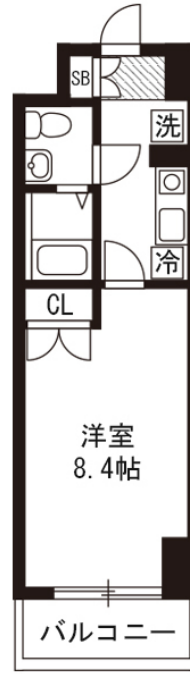

【スペシャルSALE】アットイン船橋

2

物件基本情報

住所	〒273-0005 千葉県船橋市本町1-11-29 JUMEAU京成船橋
最寄駅	船橋駅(JR中央・総武線ほか) 徒歩 2分 東海神駅(東葉高速鉄道ほか) 徒歩 14分 大神宮下駅(京成本線ほか) 徒歩 16分
構造・間取	RC造 2014年02月築 1K 25.66㎡
周辺環境	《コンビニ》ファミリーマートネクスト船橋店 徒歩 1分 《コンビニ》セブンイレブン船橋本町店 徒歩 1分 《ドラッグストア》くすりの福太郎船橋南口店 徒歩 1分 《その他買い物》auショップネクスト京成船橋 徒歩 2分 《本屋》たちばな書店船橋店 徒歩 2分 《その他買い物》IQスポットネクスト船橋 徒歩 2分 《コンビニ》ファミリーマート京成船橋駅下りホーム店 徒歩 2分 《幼稚園・保育園》そらまめこども園船橋駅前 徒歩 2分

主な設備	オートロック / エレベーター / 宅配ボックス / 光WiFi使い放題 / バス・トイレ別 / ガス給湯 / 温水洗浄便座 / 洗濯機 / 独立洗面台 / IIIコンロ / 快適テレワーク / 24時間ゴミ出し可能

駐車場 (オプション)	なし

利用料金表

利用期間	利用料 (賃料+水道光熱費)	ルームクリーニング代
1ヶ月以上	6,380 円/日	36,300 円/契約

住宅保険

ご利用料金	830円/月 (不課税)

物件の詳細や空室状況の確認、その他ご不明な点など、いつでも気軽にお問い合わせください。

お電話でのお問い合わせ メールでのお問い合わせ

0120-397-010 **info@atinn.jp**

受付時間10:00~17:00(土日祝16:00)

24時間受付中

ひとの幸せを想いもてなす
アットイン