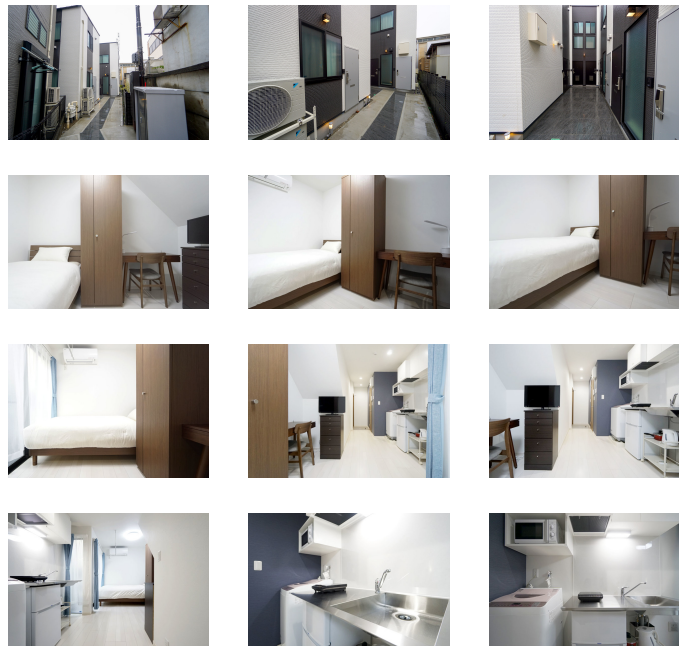

※間取りや下記の設備・備品の項目が異なる場合がございます。空室状況により、ご案内が異なりますので詳細はお問合せください。
この物件は全室禁煙部屋のご案内となります。予めご了承ください。

【おためし入居キャンペーン】□アットインmini新宿25-3

物件基本情報

住所	〒169-0073 東京都新宿区百人町2-21-10 レジデンストーキョー新宿北
最寄駅	大久保駅(JR中央線(快速)ほか) 徒歩 3分 新大久保駅(JR山手線(有)ほか) 徒歩 6分 西武新宿駅(西武新宿線(有)ほか) 徒歩 12分
構造・間取	木造 2017年09月築 ワンルーム 16.89㎡
周辺環境	《ビジネスホテル》HOTEL KOYAMA SHINJUKU 徒歩 1分 《コンビニ》セブンイレブン新宿大久保駅前店 徒歩 1分 《その他グルメ》ペッパーランチ大久保店 徒歩 1分 《ファミレス》サンマルクカフェ東京大久保店 徒歩 1分 《幼稚園・保育園》クオリスキッズおおくぼ保育園 徒歩 2分 《ビジネスホテル》ホテル中山 徒歩 2分 《冠婚葬祭場》(株) 公営社 徒歩 2分 《ファミレス》平禄寿司東京新宿大久保店 徒歩 2分
主な設備	光WiFi使い放題 / バス・トイレ別 / ガス給湯 / 温水洗浄便座 洗濯機 / IHコンロ
駐車場 (オプション)	なし

利用料金表

利用期間	利用料 (賃料+水道光熱費)	ルームクリーニング代
1ヶ月以上	5,020 円/日	12,100 円/契約

住宅保険

ご利用料金	830円/月 (不課税)

対象期間中のご利用でご利用料金が50%、ルームクリーニング代は73%オフ!※延長時はSALE価格の適用不可