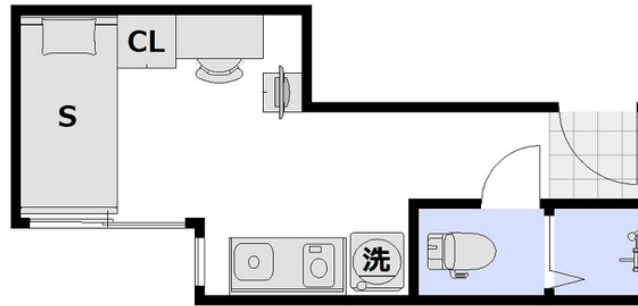

※間取りや下記の設備・備品の項目が異なる場合がございます。空室状況により、ご案内が異なりますので詳細はお問合せください。
この物件は全室禁煙部屋のご案内となります。予めご了承ください。

【おためし入居キャンペーン】□アットインmini新宿25-3

物件基本情報

住所	〒169-0073 東京都新宿区百人町2-21-10 レジデンストーキョー新宿北
最寄駅	大久保駅(JR中央線(快速)ほか) 徒歩 3分 新大久保駅(JR山手線(有)ほか) 徒歩 6分 西武新宿駅(西武新宿線(有)ほか) 徒歩 12分
構造・間取	木造 2017年09月築 ワンルーム 16.89㎡
周辺環境	《ビジネスホテル》HOTEL KOYAMA SHINJUKU 徒歩 1分 《コンビニ》セブンイレブン新宿大久保駅前店 徒歩 1分 《その他グルメ》ペッパーランチ大久保店 徒歩 1分 《ファミレス》サンマルクカフェ東京大久保店 徒歩 1分 《幼稚園・保育園》クオリスキッズおおくぼ保育園 徒歩 2分 《ビジネスホテル》ホテル中山 徒歩 2分 《冠婚葬祭場》(株) 公営社 徒歩 2分 《ファミレス》平禄寿司東京新宿大久保店 徒歩 2分
主な設備	光WiFi使い放題 / バス・トイレ別 / ガス給湯 / 温水洗浄便座 洗濯機 / IHコンロ
駐車場 (オプション)	なし

利用料金表

利用期間	利用料 (賃料+水道光熱費)	ルームクリーニング代
1ヶ月以上	5,020 円/日	12,100 円/契約

住宅保険

ご利用料金	830円/月 (不課税)

対象期間中のご利用でご利用料金が50%、ルームクリーニング代は73%オフ!※延長時はSALE価格の適用不可