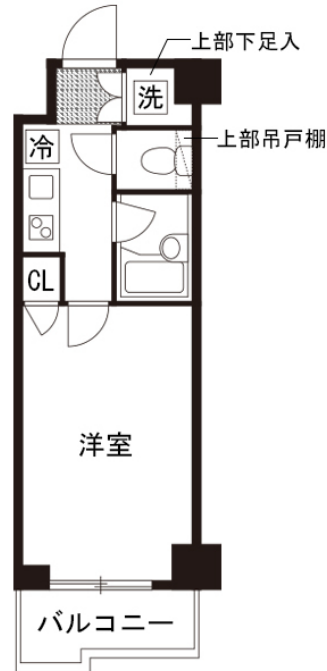

【おためし入居キャンペーン】アットイン大塚9

物件基本情報

住所	〒170-0004 東京都豊島区北大塚2-19-12 ルーブル大塚
最寄駅	巣鴨新田駅(都営都電荒川線)徒歩 3分 大塚駅(有山手線)徒歩 6分 庚申塚駅(都営都電荒川線)徒歩 11分
構造・間取	RC造 2004年08月築 1K 20.53㎡
周辺環境	《コンビニ》セブンイレブン豊島北大塚2丁目店 徒歩 1分 《その他グルメ》キッチンオリジン北大塚店 徒歩 1分 《その他買い物》ソフトバンク大塚北口 徒歩 2分 《コンビニ》サンクス北大塚店 徒歩 2分 《コンビニ》セブンイレブン豊島北大塚店 徒歩 2分 《スーパー》よしや大塚店 徒歩 2分 《生活雑貨》ザ・ダイソーよしや大塚店 徒歩 2分 《ファーストフード》松屋大塚店 徒歩 2分

主な設備	オートロック / エレベーター / 宅配ボックス / 光WiFi使い放題 / バス・トイレ別 / ガス給湯 / 浴室乾燥機 / 温水洗浄便座 / 洗濯機 / ガスコンロ / 24時間ゴミ出し可能

駐車場 (オプション)	なし

利用料金表

利用期間	利用料 (賃料+水道光熱費)	ルームクリーニング代
1ヶ月以上	4,950 円/日	12,100 円/契約

住宅保険

ご利用料金	830円/月 (不課税)

対象期間中のご利用でご利用料金が50%、ルームクリーニング代は75%オフ!※延長時はSALE価格の適用不可