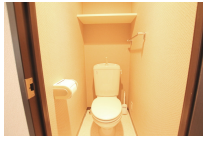

主な設備
オートロック / エレベーター / 光WiFi使い放題 / バス・トイレ別 / ガス給湯 / 浴室乾燥機 / 洗濯機 / ガスコンロ / 快適テレワーク

駐車場 (オプション)
なし

利用料金表

利用期間	利用料 (賃料+水道光熱費)	ルームクリーニング代
1ヶ月以上	4,340 円/日	12,100 円/契約

住宅保険

ご利用料金 830円/月 (不課税)

対象期間中のご利用でご利用料金が50%、ルームクリーニング代は75%オフ!※延長時はSALE価格の適用不可