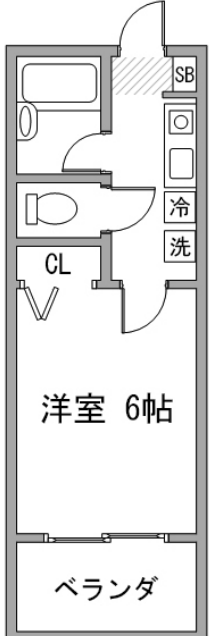

主な設備
オートロック / エレベーター / 光WiFi使い放題 / バス・トイレ別 / ガス給湯 / 浴室乾燥機 / 洗濯機 / ガスコンロ / 快適テレワーク

駐車場 (オプション)
なし

利用料金表

利用期間	利用料 (賃料+水道光熱費)	ルームクリーニング代
1ヶ月以上	4,340 円/日	12,100 円/契約

住宅保険

ご利用料金 830円/月 (不課税)

対象期間中のご利用でご利用料金が50%、ルームクリーニング代は75%オフ!※延長時はSALE価格の適用不可