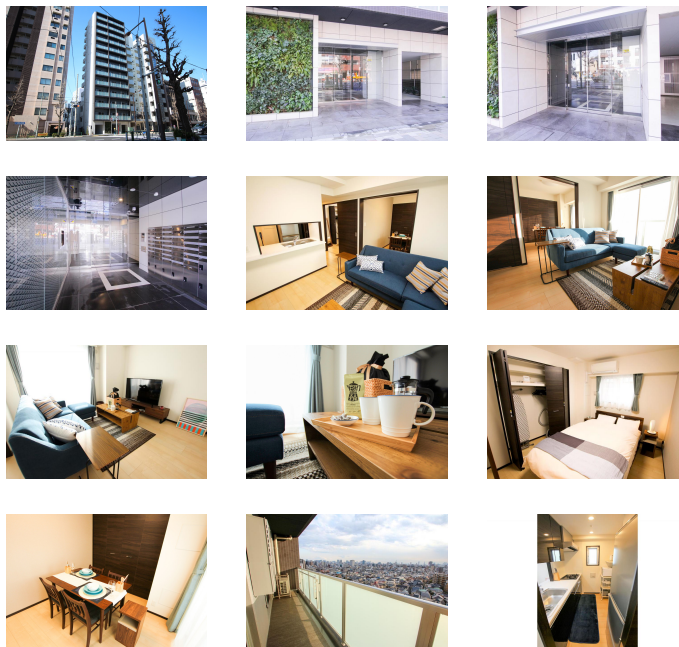

千石駅徒歩11分・駒込駅徒歩12分。
ダブルベッドのためゆったりお寛ぎいただけます。都内では珍しいファミリー向けのマンスリーです
禁煙のお部屋のご用意がございます。ご希望の際にはお申し付けください。

【おためし入居キャンペーン】アットイン駒込1-2

物件基本情報

住所	〒113-0021 東京都文京区本駒込2-27-17 GENOVIA駒込駅II greenveil
最寄駅	千石駅(都営三田線ほか) 徒歩 11分 駒込駅(有手線ほか) 徒歩 12分 本駒込駅(東京メトロ南北線ほか) 徒歩 13分
構造・間取	RC造 2018年03月築 2LDK 52.48㎡
周辺環境	《ガソリンスタンド》コスモ石油駒込富士前SS 徒歩 2分 《小学校》文京区立昭和小学校 徒歩 2分 《コンビニ》セブンイレブン文京本駒込2丁目店 徒歩 3分 《郵便局》本駒込二郵便局 徒歩 3分 《博物館》東洋文庫ミュージアム 徒歩 3分 《中学校》文京区立第九中学校 徒歩 3分 《ファミレス》グリーンコートキャフェテリア 徒歩 3分 《本屋》(株) 文教堂書店グリーンコート店 徒歩 3分
主な設備	オートロック / エレベーター / 宅配ボックス / オンライン警備システム / 光WiFi使い放題 / バス・トイレ別 / ガス給湯 / 浴室乾燥機 / 温水洗浄便座 / 洗濯機 / 独立洗面台 / ガスコンロ / ベッド可 / 24時間ゴミ出し可能
駐車場 (オプション)	なし

利用料金表

利用期間	利用料 (賃料+水道光熱費)	ルームクリーニング代
1ヶ月以上	13,670 円/日	18,700 円/契約

住宅保険

ご利用料金	830円/月 (不課税)

対象期間中のご利用でご利用料金が50%、ルームクリーニング代は75%オフ!※延長時はSALE価格の適用不可 ※ご注意事項※ ペット同伴の場合、追加料金を頂いております。詳しくは、[よくある質問ページ](#)をご確認いただくか、お問い合わせくださいませ。