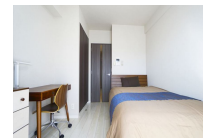

※間取りや下記の設備・備品の項目が異なる場合がございます。
この物件は全室禁煙部屋のご案内となります。予めご了承ください。

【おためし入居キャンペーン】□アットイン巢鴨1

物件基本情報

住所	〒170-0002 東京都豊島区巢鴨1-27-10 グラントウルース巢鴨	
最寄駅	巢鴨駅(山手線(丸)) 徒歩 2分 大塚駅(山手線(丸)) 徒歩 11分 千石駅(都営三田線(丸)) 徒歩 14分	
構造・間取	RC造 2012年06月築 1K 21.76㎡	
周辺環境	≪その他レジャー≫ ネットルームマンボウ巢鴨店 徒歩 1分 ≪その他買い物≫ ソフトバンク巢鴨 徒歩 1分 ≪幼稚園・保育園≫ ういず巢鴨駅前第二保育園 徒歩 1分 ≪ファミレス≫ から好し巢鴨店 徒歩 1分 ≪ファーストフード≫ ケンタッキーフライドチキン巢鴨店 徒歩 1分 ≪その他グルメ≫ ペッパーランチ巢鴨店 徒歩 1分 ≪ラーメン≫ 中華食堂日高屋巢鴨南口店 徒歩 1分 ≪コンビニ≫ ローソン巢鴨1丁目店 徒歩 1分	
主な設備	オートロック / エレベーター / 宅配ボックス / 光WiFi使い放題 / バス・トイレ別 / ガス給湯 / 浴室乾燥機 / 温水洗浄便座 / 洗濯機 / 独立洗面台 / ガスコンロ / 24時間ゴミ出し可能	
駐車場 (オプション)	なし	
利用料金表		
利用期間	利用料 (賃料+水道光熱費)	ルームクリーニング代
1ヶ月以上	8,944 円/日	12,100 円/契約
住宅保険		
ご利用料金	830円/月 (不課税)	

対象期間中のご利用で賃料が50%、ルームクリーニング代は73%オフ!