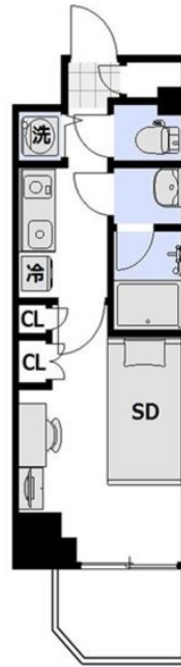

※間取りや下記の設備・備品の項目が異なる場合がございます。
この物件は全室禁煙部屋のご案内となります。予めご了承ください。

【おためし入居キャンペーン】□アットイン巢鴨1

物件基本情報

住所	〒170-0002 東京都豊島区巢鴨1-27-10 グラントウルース巢鴨	
最寄駅	巢鴨駅(山手線(丸)) 徒歩 2分 大塚駅(山手線(丸)) 徒歩 11分 千石駅(都営三田線(丸)) 徒歩 14分	
構造・間取	RC造 2012年06月築 1K 21.76㎡	
周辺環境	≪その他レジャー≫ ネットルームマンボウ巢鴨店 徒歩 1分 ≪その他買い物≫ ソフトバンク巢鴨 徒歩 1分 ≪幼稚園・保育園≫ ういず巢鴨駅前第二保育園 徒歩 1分 ≪ファミレス≫ から好し巢鴨店 徒歩 1分 ≪ファーストフード≫ ケンタッキーフライドチキン巢鴨店 徒歩 1分 ≪その他グルメ≫ ペッパーランチ巢鴨店 徒歩 1分 ≪ラーメン≫ 中華食堂日高屋巢鴨南口店 徒歩 1分 ≪コンビニ≫ ローソン巢鴨1丁目店 徒歩 1分	
主な設備	オートロック / エレベーター / 宅配ボックス / 光WiFi使い放題 / バス・トイレ別 / ガス給湯 / 浴室乾燥機 / 温水洗浄便座 / 洗濯機 / 独立洗面台 / ガスコンロ / 24時間ゴミ出し可能	
駐車場 (オプション)	なし	
利用料金表		
利用期間	利用料 (賃料+水道光熱費)	ルームクリーニング代
1ヶ月以上	8,944 円/日	12,100 円/契約
住宅保険		
ご利用料金	830円/月 (不課税)	

対象期間中のご利用で賃料が50%、ルームクリーニング代は73%オフ!