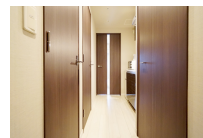

※間取りや下記の設備・備品の項目が異なる場合がございます。
この物件は全室禁煙部屋のご案内となります。予めご了承ください。

【おためし入居キャンペーン】□アットイン巢鴨1

物件基本情報

住所	〒170-0002 東京都豊島区巢鴨1-27-10 グラントウルース巢鴨	
最寄駅	巢鴨駅(山手線(丸)) 徒歩 2分 大塚駅(山手線(丸)) 徒歩 11分 千石駅(都営三田線(丸)) 徒歩 14分	
構造・間取	RC造 2012年06月築 1K 21.76㎡	
周辺環境	≪その他レジャー≫ ネットルームマンボウ巢鴨店 徒歩 1分 ≪その他買い物≫ ソフトバンク巢鴨 徒歩 1分 ≪幼稚園・保育園≫ ういず巢鴨駅前第二保育園 徒歩 1分 ≪ファミレス≫ から好し巢鴨店 徒歩 1分 ≪ファーストフード≫ ケンタッキーフライドチキン巢鴨店 徒歩 1分 ≪その他グルメ≫ ペッパーランチ巢鴨店 徒歩 1分 ≪ラーメン≫ 中華食堂日高屋巢鴨南口店 徒歩 1分 ≪コンビニ≫ ローソン巢鴨1丁目店 徒歩 1分	
主な設備	オートロック / エレベーター / 宅配ボックス / 光WiFi使い放題 / バス・トイレ別 / ガス給湯 / 浴室乾燥機 / 温水洗浄便座 / 洗濯機 / 独立洗面台 / ガスコンロ / 24時間ゴミ出し可能	
駐車場 (オプション)	なし	
利用料金表		
利用期間	利用料 (賃料+水道光熱費)	ルームクリーニング代
1ヶ月以上	8,944 円/日	12,100 円/契約
住宅保険		
ご利用料金	830円/月 (不課税)	

対象期間中のご利用で賃料が50%、ルームクリーニング代は73%オフ!