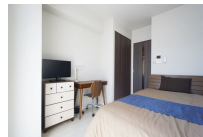

※間取りや下記の設備・備品の項目が異なる場合がございます。
この物件は全室禁煙部屋のご案内となります。予めご了承ください。

【おためし入居キャンペーン】□アットイン巢鴨1

物件基本情報

住所	〒170-0002 東京都豊島区巢鴨1-27-10 グラントウルース巢鴨	
最寄駅	巢鴨駅(山手線(丸)) 徒歩 2分 大塚駅(山手線(丸)) 徒歩 11分 千石駅(都営三田線(丸)) 徒歩 14分	
構造・間取	RC造 2012年06月築 1K 21.76㎡	
周辺環境	≪その他レジャー≫ ネットルームマンボウ巢鴨店 徒歩 1分 ≪その他買い物≫ ソフトバンク巢鴨 徒歩 1分 ≪幼稚園・保育園≫ ういず巢鴨駅前第二保育園 徒歩 1分 ≪ファミレス≫ から好し巢鴨店 徒歩 1分 ≪ファーストフード≫ ケンタッキーフライドチキン巢鴨店 徒歩 1分 ≪その他グルメ≫ ペッパーランチ巢鴨店 徒歩 1分 ≪ラーメン≫ 中華食堂日高屋巢鴨南口店 徒歩 1分 ≪コンビニ≫ ローソン巢鴨1丁目店 徒歩 1分	
主な設備	オートロック / エレベーター / 宅配ボックス / 光WiFi使い放題 / バス・トイレ別 / ガス給湯 / 浴室乾燥機 / 温水洗浄便座 / 洗濯機 / 独立洗面台 / ガスコンロ / 24時間ゴミ出し可能	
駐車場 (オプション)	なし	
利用料金表		
利用期間	利用料 (賃料+水道光熱費)	ルームクリーニング代
1ヶ月以上	8,944 円/日	12,100 円/契約
住宅保険		
ご利用料金	830円/月 (不課税)	

対象期間中のご利用で賃料が50%、ルームクリーニング代は73%オフ!