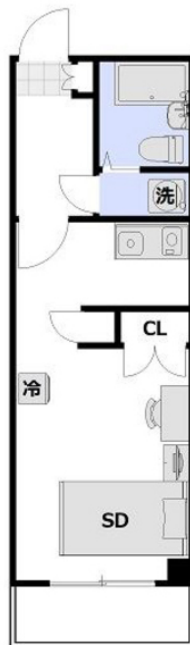

※間取りや下記の設備・備品の項目が異なる場合がございます。
この物件は全室禁煙部屋のご案内となります。予めご了承ください。

【おためし入居キャンペーン】□アットイン葛西2-1

物件基本情報

住所	〒134-0084 東京都江戸川区東葛西5-11-2 第3木田ビル	
最寄駅	葛西駅(東京メトロ東西線ほか) 徒歩 4分 西葛西駅(東京メトロ東西線ほか) 徒歩 17分	
構造・間取	RC造 1990年02月築 ワンルーム 28㎡	
周辺環境	≪その他グルメ≫銀だこ葛西店 徒歩 1分 ≪ファーストフード≫ミスタードーナツ葛西駅前ショップ 徒歩 1分 ≪幼稚園・保育園≫葛西駅前さくら保育園 徒歩 1分 ≪スーパー≫マルエツ葛西店 徒歩 1分 ≪ファーストフード≫ケンタッキーフライドチキン葛西店 徒歩 1分 ≪本屋≫ライフショップヨシダ 徒歩 2分 ≪ドラッグストア≫マツモトキヨシ葛西駅前店 徒歩 2分 ≪その他グルメ≫珈琲館葛西店 徒歩 2分	
主な設備	エレベーター / 光WiFi使い放題 / ユニットバス / ガス給湯 / 洗濯機 電気コンロ	
駐車場 (オプション)	なし	

利用料金表

利用期間	利用料 (賃料+水道光熱費)	ルームクリーニング代
1ヶ月以上	5,236 円/日	12,100 円/契約

住宅保険

ご利用料金	830円/月 (不課税)

対象期間中のご利用でご利用料金が50%、ルームクリーニング代は75%オフ!※延長時はSALE価格の適用不可