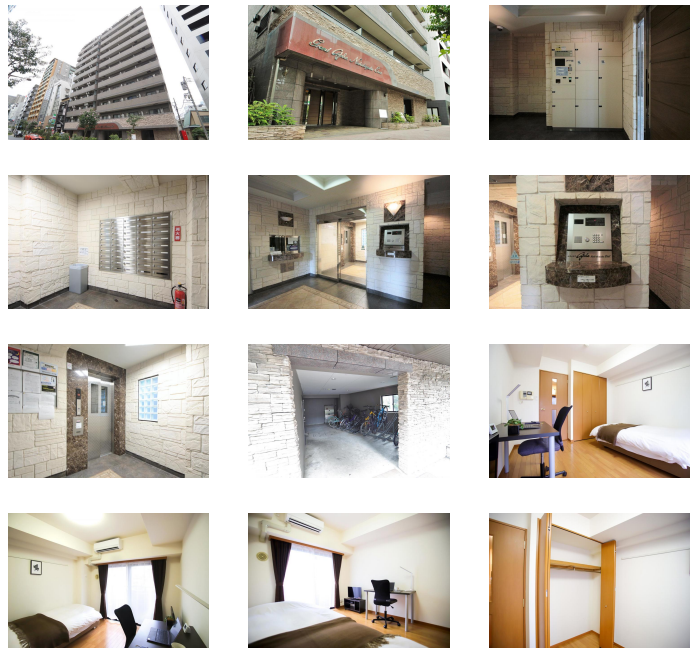

西新宿五丁目駅徒歩4分・都庁前駅徒歩8分。新宿中央公園も徒歩圏内です

【おためし入居キャンペーン】◆アットイン新宿2-1

物件基本情報

住所	〒160-0023 東京都新宿区西新宿5丁目10-12 グランド・ガーラ西新宿EAST
最寄駅	西新宿五丁目駅(都営大江戸線ほか) 徒歩 4分 都庁前駅(都営大江戸線ほか) 徒歩 8分 西新宿駅(東京メトロ丸ノ内線ほか) 徒歩 13分
構造・間取	SRC造 2002年04月築 1K 19.98㎡
周辺環境	《ビジネスホテル》東急ステイ西新宿 徒歩 1分 《ファーストフード》すき家西新宿五丁目駅前店 徒歩 1分 《ファーストフード》CoCo壱番屋西新宿五丁目駅前通店 徒歩 2分 《ドラッグストア》どらっくしまず西新宿店 徒歩 2分 《レンタカー》タイムズカー西新宿五丁目駅前店 徒歩 2分 《その他学校》東放学園映画専門学校 徒歩 2分 《ファミレス》かご道楽西新宿5丁目店 徒歩 2分 《ドラッグストア》トモズ西新宿5丁目店 徒歩 3分

主な設備	オートロック / エレベーター / 宅配ボックス / 光WiFi使い放題 / バス・トイレ別 / ガス給湯 / 浴室乾燥機 / 温水洗浄便座 / 洗濯機 / ガスコンロ / 快適テレワーク / 24時間ゴミ出し可能
駐車場 (オプション)	なし

利用料金表		
利用期間	利用料 (賃料+水道光熱費)	ルームクリーニング代
1ヶ月以上	6,664 円/日	12,100 円/契約

住宅保険	
ご利用料金	830円/月 (不課税)

対象期間中のご利用で賃料が40%、ルームクリーニング代は75%オフ!

物件の詳細や空室状況の確認、その他ご不明な点など、いつでも気軽にお問い合わせください。

お電話でのお問い合わせ メールでのお問い合わせ

0120-397-010 **info@atinn.jp**

受付時間10:00~17:00(土日祝16:00)

24時間受付中

ひとの幸せを想い もてなす
アットイン