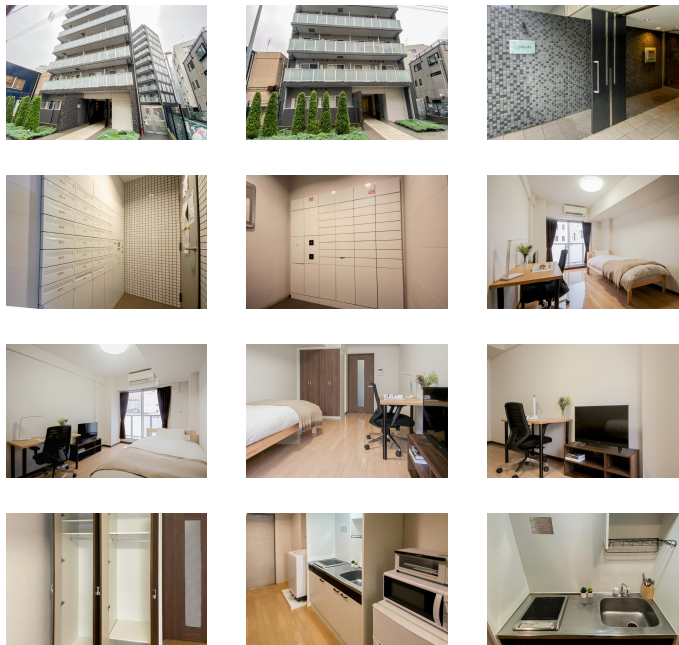

【おためし入居キャンペーン】アットイン船橋1

物件基本情報

住所	〒273-0005 千葉県船橋市本町1丁目11-3 JUELLES京成船橋
最寄駅	船橋駅(JR中央・総武線ほか) 徒歩 2分 東海神駅(東葉高速鉄道ほか) 徒歩 14分 大神宮下駅(京成本線ほか) 徒歩 16分
構造・間取	RC造 2013年01月築 1K 24.67㎡
周辺環境	≪コンビニ≫ファミリーマートネクスト船橋店 徒歩 1分 ≪ドラッグストア≫くすりの福太郎船橋南口店 徒歩 1分 ≪その他買い物≫auショップネクスト京成船橋 徒歩 1分 ≪その他買い物≫IQスポットネクスト船橋 徒歩 1分 ≪本屋≫たちばな書店船橋店 徒歩 1分 ≪コンビニ≫ファミリーマート京成船橋駅下りホーム店 徒歩 1分 ≪ファーストフード≫吉野家京成船橋店 徒歩 1分 ≪コンビニ≫セブンイレブン船橋本町店 徒歩 1分

主な設備	オートロック / エレベーター / 宅配ボックス / 光WiFi使い放題 / バス・トイレ別 / ガス給湯 / 温水洗浄便座 / 洗濯機 / 独立洗面台 / IIIコンロ / 快速テレワーク / 24時間ゴミ出し可能

駐車場 (オプション)	なし

利用料金表

利用期間	利用料 (賃料+水道光熱費)	ルームクリーニング代
1ヶ月以上	5,020 円/日	12,100 円/契約

住宅保険

ご利用料金	830円/月 (不課税)

対象期間中のご利用でご利用料金が50%、ルームクリーニング代は75%オフ!※延長時はSALE価格の適用不可