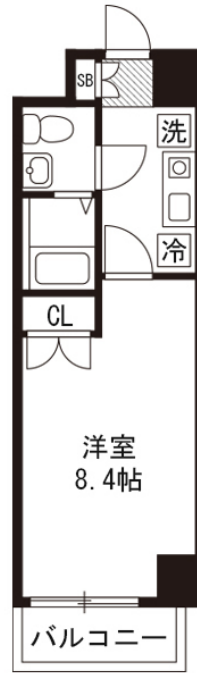

【おためし入居キャンペーン】アットイン船橋1

物件基本情報

住所	〒273-0005 千葉県船橋市本町1丁目11-3 JUELLES京成船橋
最寄駅	船橋駅(JR中央・総武線ほか) 徒歩 2分 東海神駅(東葉高速鉄道ほか) 徒歩 14分 大神宮下駅(京成本線ほか) 徒歩 16分
構造・間取	RC造 2013年01月築 1K 24.67㎡
周辺環境	≪コンビニ≫ファミリーマートネクスト船橋店 徒歩 1分 ≪ドラッグストア≫くすりの福太郎船橋南口店 徒歩 1分 ≪その他買い物≫auショップネクスト京成船橋 徒歩 1分 ≪その他買い物≫IQスポットネクスト船橋 徒歩 1分 ≪本屋≫たちばな書店船橋店 徒歩 1分 ≪コンビニ≫ファミリーマート京成船橋駅下りホーム店 徒歩 1分 ≪ファーストフード≫吉野家京成船橋店 徒歩 1分 ≪コンビニ≫セブンイレブン船橋本町店 徒歩 1分

主な設備	オートロック / エレベーター / 宅配ボックス / 光WiFi使い放題 / バス・トイレ別 / ガス給湯 / 温水洗浄便座 / 洗濯機 / 独立洗面台 / IIIコンロ / 快速テレワーク / 24時間ゴミ出し可能

駐車場 (オプション)	なし

利用料金表

利用期間	利用料 (賃料+水道光熱費)	ルームクリーニング代
1ヶ月以上	5,020 円/日	12,100 円/契約

住宅保険

ご利用料金	830円/月 (不課税)

対象期間中のご利用でご利用料金が50%、ルームクリーニング代は75%オフ!※延長時はSALE価格の適用不可