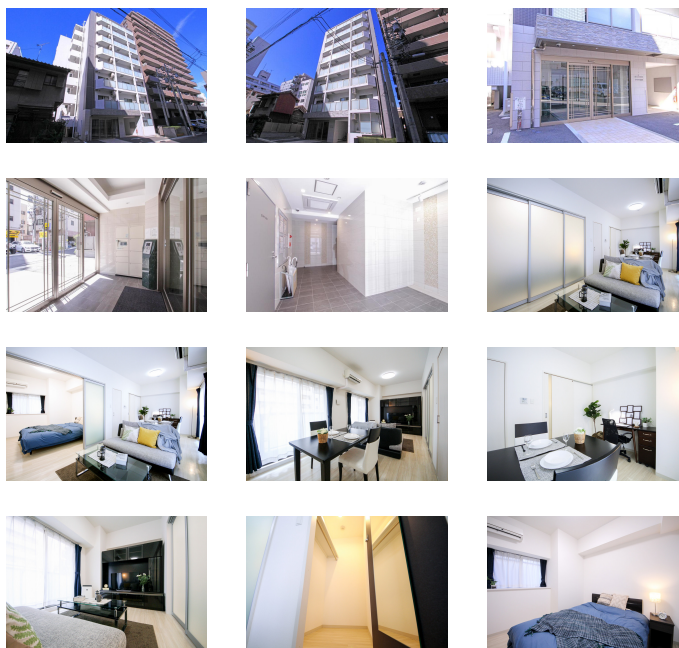

仮住まいだからこそゆったり過ごしたい。ワンランク上のマンスリー
禁煙のお部屋のご用意がございます。ご希望の際にはお申し付けください。

【おためし入居キャンペーン】アット イン金山1-2

物件基本情報

住所	〒460-0022 愛知県名古屋市中区金山2-9-15 クラシエ金山	
最寄駅	金山駅(JR中央本線(名古屋～塩尻)ほか) 徒歩 6分 東別院駅(名古屋市営地下鉄名城線ほか) 徒歩 8分 尾頭橋駅(JR東海道本線(浜松～岐阜)ほか) 徒歩 18分	
構造・間取	RC造 2015年11月築 1LDK 48.6㎡	
周辺環境	≪その他グルメ≫コマダ珈琲店金山二丁目店 徒歩 1分 ≪ファミレス≫じゃんじゃん亭金山店 徒歩 2分 ≪ラーメン≫一風堂SHIROMARU-BASE金山店 徒歩 2分 ≪ファーストフード≫CoCo老番屋中区市民会館前店 徒歩 2分 ≪コンビニ≫セブンイレブン名古屋金山4丁目店 徒歩 2分 ≪ドラッグストア≫スギ薬局金山北店 徒歩 2分 ≪ファーストフード≫松屋金山店 徒歩 3分 ≪その他買い物≫ソフトバンク金山 徒歩 3分	
主な設備	オートロック / エレベーター / 宅配ボックス / 光WiFi使い放題 / バス・トイレ別 / ガス給湯 / 浴室乾燥機 / 温水洗浄便座 / 洗濯機 / 独立洗面台 / IIIコンロ / ソファ / 24時間ゴミ出し可能	
駐車場 (オプション)	徒歩 0分 880円/日	

利用料金表

利用期間	利用料 (賃料+水道光熱費)	ルームクリーニング代
1ヶ月以上	5,155 円/日	12,100 円/契約

住宅保険

ご利用料金	830円/月 (不課税)

対象期間中のご利用で賃料が55%、ルームクリーニング代は75%オフ!