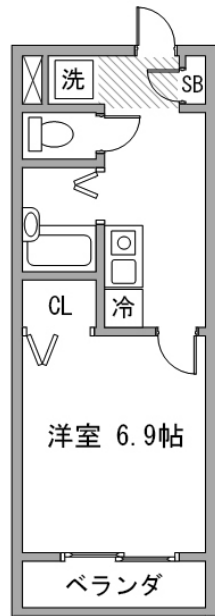

主な設備 オートロック / 光Wi-Fi使い放題 / バス・トイレ別 / ガス給湯 洗濯機 / ガスコンロ

駐車場 (オプション) 徒歩 0分 550円/日

利用料金表

利用期間	利用料 (賃料+水道光熱費)	ルームクリーニング代
1ヶ月以上	2,640 円/日	12,100 円/契約

住宅保険

ご利用料金 830円/月 (不課税)

対象期間中のご利用で賃料が60%、ルームクリーニング代は75%オフ!

物件の詳細や空室状況の確認、その他ご不明点など、いつでも気軽にお問い合わせください。