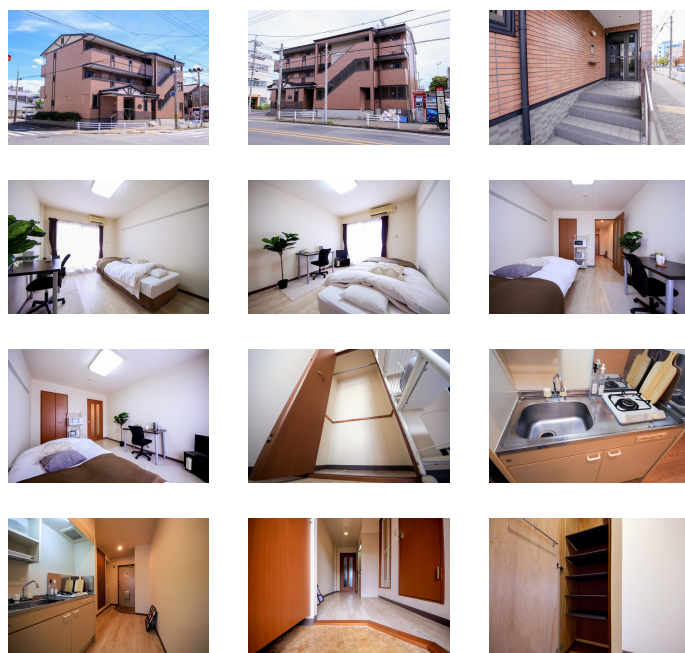

無料Wi-Fi
Fi使い放題！オートロック付きで安心、バス・トイレ別も嬉しい♪様々な路線
が通る金山駅まで乗換なしで便利◎

【おためし入居キャンペーン】アット イン道德1

物件基本情報

住所 〒457-0852
愛知県名古屋市長区泉楽通1-25
アイリス・コート

最寄駅 道德駅(名鉄常滑線(功)) 徒歩 10分

構造・間取 S造 2003年08月築 1K 24㎡

1. 周辺環境
2. 《観光スポット》道德公園 徒歩 5分
   - 《病院》医療法人借行会名港共立クリニック 徒歩 5分
   - 《銀行》名古屋銀行木場支店 徒歩 6分
   - 《ファミレス》めしや食堂南陽通店 徒歩 6分
   - 《生活雑貨》Seria生活良品木場店 徒歩 6分
   - 《スーパー》ザ・チャレンジハウス木場 徒歩 6分
   - 《ラーメン》スガキヤ木場ザ・チャレンジハウス店 徒歩 6分
   - 《ファミレス》サガミ木場店 徒歩 7分

主な設備 オートロック / 光Wi-Fi使い放題 / バス・トイレ別 / ガス給湯 洗濯機 / ガスコンロ

駐車場 (オプション) 徒歩 0分 550円/日

利用料金表

利用期間	利用料 (賃料+水道光熱費)	ルームクリーニング代
1ヶ月以上	2,640 円/日	12,100 円/契約

住宅保険

ご利用料金 830円/月 (不課税)

対象期間中のご利用で賃料が60%、ルームクリーニング代は75%オフ!

物件の詳細や空室状況の確認、その他ご不明点など、いつでも気軽にお問い合わせください。

お電話でのお問い合わせ 0120-397-010
受付時間10:00~17:00(土日祝16:00)

メールでのお問い合わせ info@atinn.jp
24時間受付中

ひとの幸せを想い もてなす
アットイン