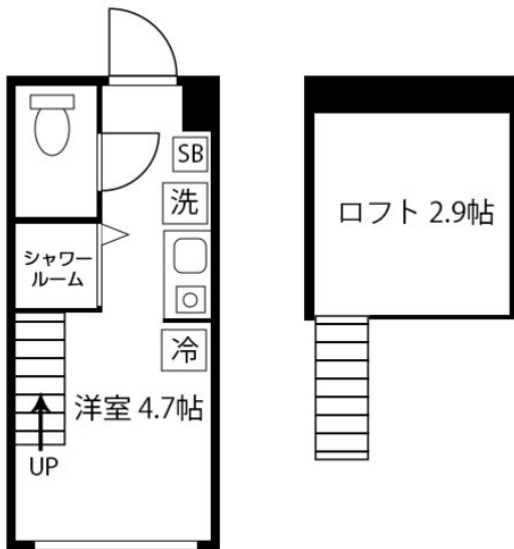

※間取りや下記の設備・備品の項目が異なる場合がございます。
この物件は全室禁煙部屋のご案内となります。予めご了承ください。

【おためし入居キャンペーン】アット インmini中野10

物件基本情報

住所	〒166-0003 東京都杉並区高円寺南5-33-13 ハーモニーテラス高円寺南IV
最寄駅	高円寺駅(JR中央線(快速)ほか) 徒歩 7分 中野駅(JR中央線(快速)ほか) 徒歩 13分 東高円寺駅(東京メトロ丸ノ内線ほか) 徒歩 13分
構造・間取	軽量鉄骨造 2021年03月築 ワンルーム 10.51㎡
周辺環境	《コンビニ》デイリーヤマザキ高円寺環七通り店 徒歩 1分 《コンビニ》ローソンスストア100高円寺北店 徒歩 1分 《その他グルメ》さぬきや 徒歩 2分 《映画館・劇場》座・高円寺 徒歩 2分 《冠婚葬祭場》カルチャーパビリオン平安祭典高円寺会館 徒歩 3分 《コンビニ》セブンイレブン杉並高円寺北1丁目店 徒歩 3分 《消防》杉並消防署高円寺出張所 徒歩 4分 《コンビニ》ファミリーマート高円寺駅東店 徒歩 4分
主な設備	光WiFi使い放題 / バス・トイレ別 / ガス給湯 / 温水洗浄便座 洗濯機 / ガスコンロ
駐車場 (オプション)	なし

利用料金表

利用期間	利用料 (賃料+水道光熱費)	ルームクリーニング代
1ヶ月以上	3,512 円/日	12,100 円/契約

住宅保険

ご利用料金	830円/月 (不課税)

対象期間中のご利用でご利用料金が50%、ルームクリーニング代は75%オフ!※延長時はSALE価格の適用不可