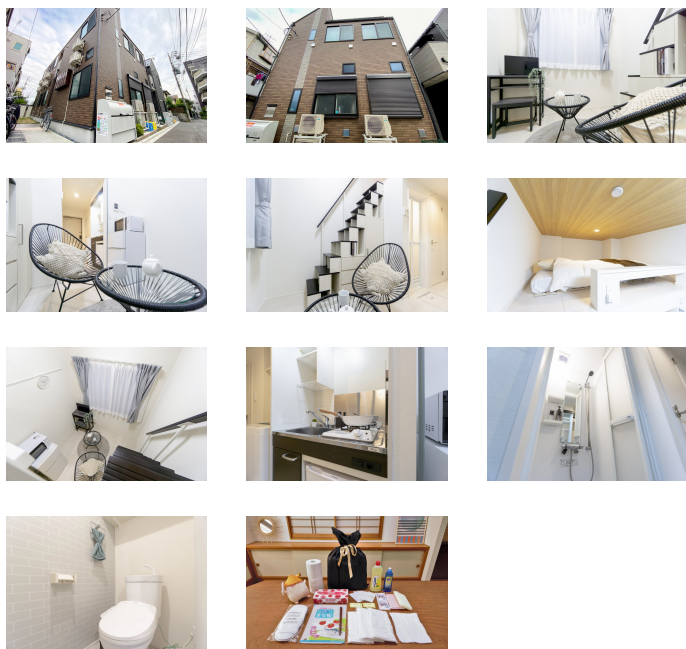

※間取りや下記の設備・備品の項目が異なる場合がございます。
この物件は全室禁煙部屋のご案内となります。予めご了承ください。

【おためし入居キャンペーン】アット インmini中野10

物件基本情報

住所	〒166-0003 東京都杉並区高円寺南5-33-13 ハーモニーテラス高円寺南IV
最寄駅	高円寺駅(JR中央線(快速)ほか) 徒歩 7分 中野駅(JR中央線(快速)ほか) 徒歩 13分 東高円寺駅(東京メトロ丸ノ内線ほか) 徒歩 13分
構造・間取	軽量鉄骨造 2021年03月築 ワンルーム 10.51㎡
周辺環境	《コンビニ》デイリーヤマザキ高円寺環七通り店 徒歩 1分 《コンビニ》ローソンスストア100高円寺北店 徒歩 1分 《その他グルメ》さぬきや 徒歩 2分 《映画館・劇場》座・高円寺 徒歩 2分 《冠婚葬祭場》カルチャーパビリオン平安祭典高円寺会館 徒歩 3分 《コンビニ》セブンイレブン杉並高円寺北1丁目店 徒歩 3分 《消防》杉並消防署高円寺出張所 徒歩 4分 《コンビニ》ファミリーマート高円寺駅東店 徒歩 4分
主な設備	光WiFi使い放題 / バス・トイレ別 / ガス給湯 / 温水洗浄便座 洗濯機 / ガスコンロ
駐車場 (オプション)	なし

利用料金表

利用期間	利用料 (賃料+水道光熱費)	ルームクリーニング代
1ヶ月以上	3,512 円/日	12,100 円/契約

住宅保険

ご利用料金	830円/月 (不課税)

対象期間中のご利用でご利用料金が50%、ルームクリーニング代は75%オフ!※延長時はSALE価格の適用不可