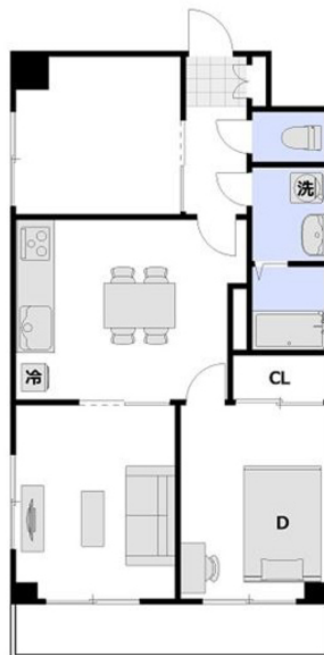

※間取りや下記の設備・備品の項目が異なる場合がございます。
この物件は全室禁煙部屋のご案内となります。予めご了承ください。

【おためし入居キャンペーン】□アットイン葛西2-2

物件基本情報

住所	〒134-0084 東京都江戸川区東葛西5-11-2 第3木田ビル
最寄駅	葛西駅(東京メトロ東西線ほか) 徒歩 4分 西葛西駅(東京メトロ東西線ほか) 徒歩 17分
構造・間取	RC造 1990年02月築 3DK 55㎡
周辺環境	≪その他グルメ≫銀だこ葛西店 徒歩 1分 ≪ファーストフード≫ミスタードーナツ葛西駅前ショップ 徒歩 1分 ≪幼稚園・保育園≫葛西駅前さくら保育園 徒歩 1分 ≪スーパー≫マルエツ葛西店 徒歩 1分 ≪ファーストフード≫ケンタッキーフライドチキン葛西店 徒歩 1分 ≪本屋≫ライフショップヨシダ 徒歩 2分 ≪ドラッグストア≫マツモトキヨシ葛西駅前店 徒歩 2分 ≪その他グルメ≫珈琲館葛西店 徒歩 2分

主な設備	エレベーター / 光WiFi使い放題 / バス・トイレ別 / ガス給湯 洗濯機 / 独立洗面台 / IHコンロ / ソファ
駐車場 (オプション)	なし

利用料金表		
利用期間	利用料 (賃料+水道光熱費)	ルームクリーニング代
1ヶ月以上	7,950 円/日	23,100 円/契約

住宅保険	
ご利用料金	830円/月 (不課税)

対象期間中のご利用でご利用料金が50%、ルームクリーニング代は75%オフ!※延長時はSALE価格の適用不可