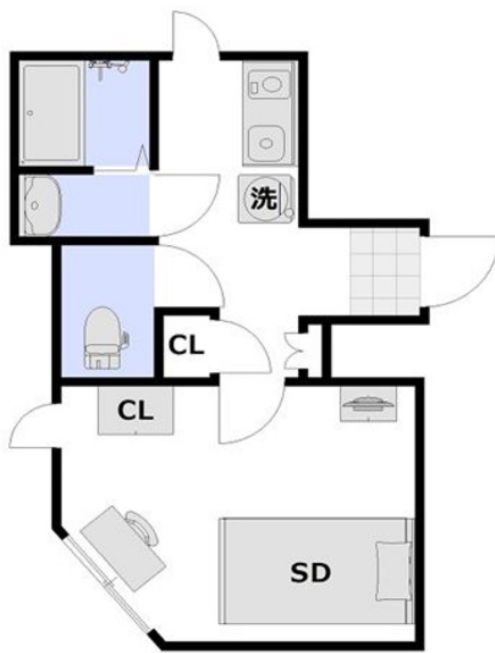

※間取りや下記の設備・備品の項目が異なる場合がございます。
この物件は全室禁煙部屋でのご案内となります。予めご了承ください。

【おためし入居キャンペーン】□アットイン 門前仲町5-6

物件基本情報

住所	〒135-0032 東京都江東区福住1-5-4 レジデンストーキョー門前仲町
最寄駅	門前仲町駅(東京メトロ東西線ほか) 徒歩 11分 越中島駅(JR京葉線ほか) 徒歩 12分 清澄白河駅(東京メトロ半蔵門線ほか) 徒歩 16分
構造・間取	RC造 2017年07月築 1K 25.3㎡
周辺環境	《コンビニ》ファミリーマート江東福住一丁目店 徒歩 2分 《ビジネスホテル》東横イン門前仲町永代橋 徒歩 2分 《郵便局》江東永代郵便局 徒歩 2分 《幼稚園・保育園》ハッピー맘福住 徒歩 3分 《コンビニ》ローソン永代橋店 徒歩 3分 《銀行》みずほ銀行深川支店 徒歩 4分 《コンビニ》セブンイレブン江東門前仲町1丁目店 徒歩 4分 《コンビニ》ファミリーマート永代門前仲町店 徒歩 4分

主な設備	オートロック / エレベーター / 光WiFi使い放題 / バス・トイレ別 / ガス給湯 / 浴室乾燥機 / 温水洗浄便座 / 洗濯機 / 独立洗面台 / 皿コンロ

駐車場 (オプション)	なし

利用料金表

利用期間	利用料 (賃料+水道光熱費)	ルームクリーニング代
1ヶ月以上	5,750 円/日	12,100 円/契約

住宅保険

ご利用料金	830円/月 (不課税)

対象期間中のご利用でご利用料金が50%、ルームクリーニング代は75%オフ!※延長時はSALE価格の適用不可

物件の詳細や空室状況の確認、その他ご不明点など、いつでも気軽にお問い合わせください。

お電話でのお問い合わせ メールでのお問い合わせ

0120-397-010 **info@atinn.jp**

受付時間10:00~17:00(土日祝16:00)

24時間受付中

ひとの幸せを想い もてなす
アットイン