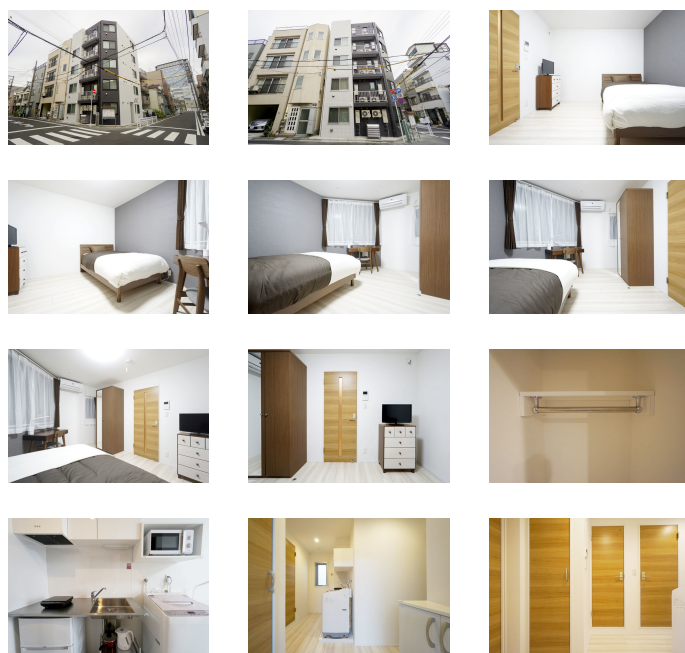

※間取りや下記の設備・備品の項目が異なる場合がございます。
この物件は全室禁煙部屋でのご案内となります。予めご了承ください。

【おためし入居キャンペーン】□アットイン 門前仲町5-6

物件基本情報

住所	〒135-0032 東京都江東区福住1-5-4 レジデンストーキョー門前仲町
最寄駅	門前仲町駅(東京メトロ東西線ほか) 徒歩 11分 越中島駅(JR京葉線ほか) 徒歩 12分 清澄白河駅(東京メトロ半蔵門線ほか) 徒歩 16分
構造・間取	RC造 2017年07月築 1K 25.3㎡
周辺環境	《コンビニ》ファミリーマート江東福住一丁目店 徒歩 2分 《ビジネスホテル》東横イン門前仲町永代橋 徒歩 2分 《郵便局》江東永代郵便局 徒歩 2分 《幼稚園・保育園》ハッピー맘福住 徒歩 3分 《コンビニ》ローソン永代橋店 徒歩 3分 《銀行》みずほ銀行深川支店 徒歩 4分 《コンビニ》セブンイレブン江東門前仲町1丁目店 徒歩 4分 《コンビニ》ファミリーマート永代門前仲町店 徒歩 4分

主な設備	オートロック / エレベーター / 光WiFi使い放題 / バス・トイレ別 / ガス給湯 / 浴室乾燥機 / 温水洗浄便座 / 洗濯機 / 独立洗面台 / 皿コンロ

駐車場 (オプション)	なし

利用料金表

利用期間	利用料 (賃料+水道光熱費)	ルームクリーニング代
1ヶ月以上	5,750 円/日	12,100 円/契約

住宅保険

ご利用料金	830円/月 (不課税)

対象期間中のご利用でご利用料金が50%、ルームクリーニング代は75%オフ!※延長時はSALE価格の適用不可

物件の詳細や空室状況の確認、その他ご不明点など、いつでも気軽にお問い合わせください。

お電話でのお問い合わせ メールでのお問い合わせ

0120-397-010 **info@atinn.jp**

受付時間10:00~17:00(土日祝16:00)

24時間受付中

ひとの幸せを想い もてなす
アットイン