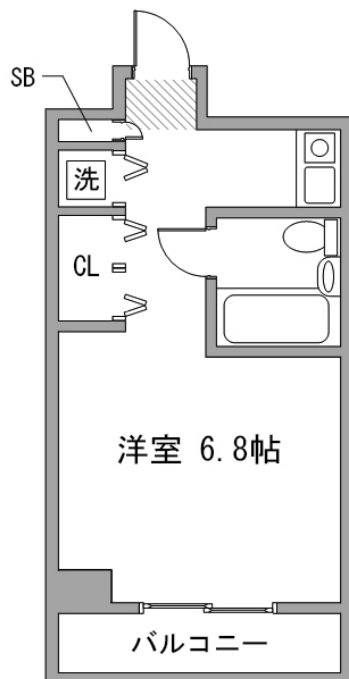

二子新地駅徒歩6分・高津駅徒歩10分。渋谷方面、大井町方面まで1本！
アクセス抜群です
この物件は全室禁煙部屋のご案内となります。予めご了承ください。

【おためし入居キャンペーン】◆アットイン二子玉川1

物件基本情報

住所	〒213-0002 神奈川県川崎市高津区二子1-26-26 リパティエ多摩川	
最寄駅	二子新地駅(東急田園都市線(ま)) 徒歩 8分 高津駅(東急田園都市線(ま)) 徒歩 12分 二子玉川駅(東急田園都市線(ま)) 徒歩 12分	
構造・間取	SRC造 1990年07月築 1K 20.1㎡	
周辺環境	≪ゴルフ・テニス等≫二子ソフトボール場 徒歩 2分 ≪コンビニ≫ローソン・スリーエフ高津二子一丁目店 徒歩 3分 ≪ゴルフ・テニス等≫二子球場 徒歩 4分 ≪スーパー≫まいばすけっと二子1丁目店 徒歩 5分 ≪ホール・会館≫川崎市総合教育センター 徒歩 5分 ≪コンビニ≫セブンイレブン二子新地店 徒歩 5分 ≪コンビニ≫ファミリーマート二子大通り店 徒歩 5分 ≪ゴルフ・テニス等≫渋谷区二子玉川区民運動施設野球場 徒歩 5分	
主な設備	オートロック / エレベーター / 光WiFi使い放題 / ユニットバス / 深夜電気温水器 / 洗濯機 / IHコンロ / 快適テレワーク	
駐車場 (オプション)	なし	

利用料金表

利用期間	利用料 (賃料+水道光熱費)	ルームクリーニング代
1ヶ月以上	5,236 円/日	12,100 円/契約

住宅保険

ご利用料金	830円/月 (不課税)

対象期間中のご利用でご利用料金が50%、ルームクリーニング代は73%オフ!※延長時はSALE価格の適用不可