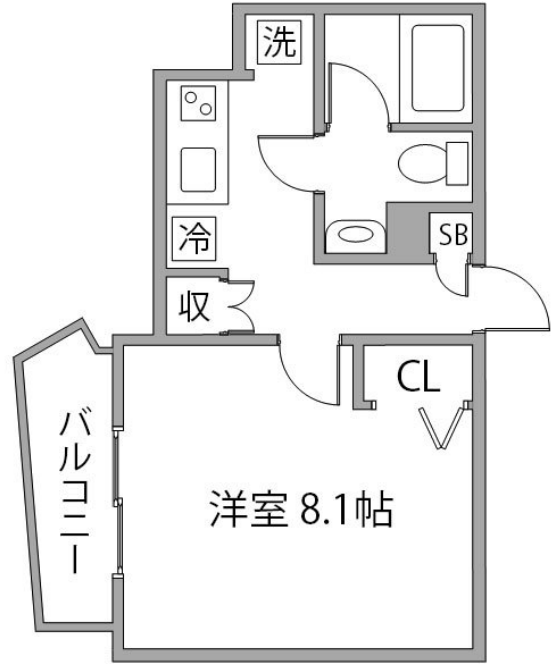

【おためし入居キャンペーン】アットイン王子1

物件基本情報

住所	〒115-0043 東京都北区神谷1-9-4 プレール・ドゥーク王子神谷
最寄駅	王子神谷駅(東京メトロ南北線ほか) 徒歩 6分 東十条駅(JR京浜東北線ほか) 徒歩 16分 志茂駅(東京メトロ南北線ほか) 徒歩 16分
構造・間取	RC造 2007年05月築 1K 25.62㎡
周辺環境	≪図書館≫北区立神谷図書館 徒歩 6分 ≪ゴルフ・テニス等≫影山ゴルフショップ&レッスン 徒歩 8分 ≪ゴルフ・テニス等≫北区立神谷体育館 徒歩 9分 ≪複合モール≫ハニーズイオン赤羽北本通店 徒歩 10分 ≪その他グルメ≫ドムドムバーガーイオン赤羽北本通り店 徒歩 10分 ≪複合モール≫西松屋イオン赤羽北本通り店 徒歩 10分 ≪ホームセンター≫ノジマ赤羽北本通り店 徒歩 10分 ≪ファミレス≫サイゼリヤイオン赤羽北本通り店 徒歩 10分

主な設備	オートロック / エレベーター / 宅配ボックス / 光WiFi使い放題 / バス・トイレ別 / ガス給湯 / 浴室乾燥機 / 温水洗浄便座 / 洗濯機 / 独立洗面台 / ガスコンロ / ソファ / 快適テレワーク / 24時間ゴミ出し可能

駐車場 (オプション)	なし

利用料金表

利用期間	利用料 (賃料+水道光熱費)	ルームクリーニング代
1ヶ月以上	5,290 円/日	12,100 円/契約

住宅保険

ご利用料金	830円/月 (不課税)

対象期間中のご利用で賃料が50%、ルームクリーニング代は75%オフ!

物件の詳細や空室状況の確認、その他ご不明点など、いつでも気軽にお問い合わせください。

お電話でのお問い合わせ
0120-397-010
受付時間10:00~17:00(土日祝16:00)

メールでのお問い合わせ
info@atinn.jp
24時間受付中

ひとの幸せを想い もてなす
atinn アットイン