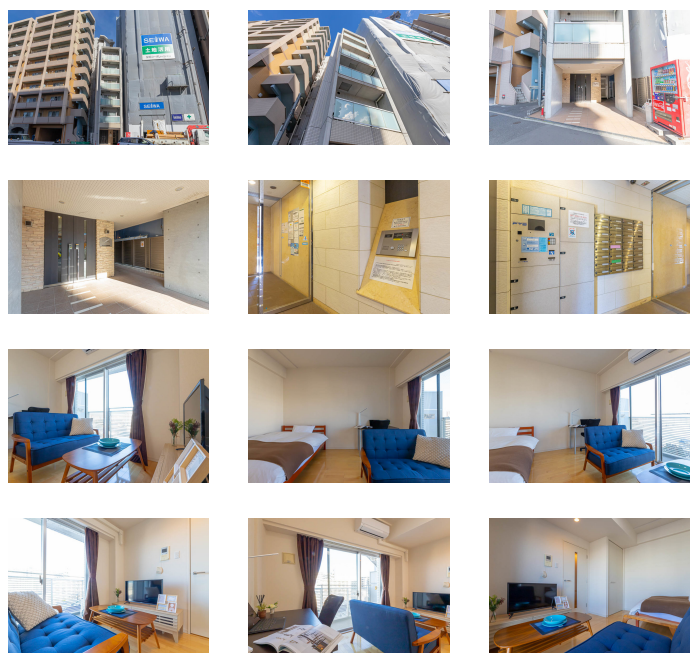

【おためし入居キャンペーン】アットイン王子1

物件基本情報

住所	〒115-0043 東京都北区神谷1-9-4 プレール・ドゥーク王子神谷
最寄駅	王子神谷駅(東京メトロ南北線ほか) 徒歩 6分 東十条駅(JR京浜東北線ほか) 徒歩 16分 志茂駅(東京メトロ南北線ほか) 徒歩 16分
構造・間取	RC造 2007年05月築 1K 25.62㎡
周辺環境	≪図書館≫北区立神谷図書館 徒歩 6分 ≪ゴルフ・テニス等≫影山ゴルフショップ&レッスン 徒歩 8分 ≪ゴルフ・テニス等≫北区立神谷体育館 徒歩 9分 ≪複合モール≫ハニーズイオン赤羽北本通店 徒歩 10分 ≪その他グルメ≫ドムドムバーガーイオン赤羽北本通り店 徒歩 10分 ≪複合モール≫西松屋イオン赤羽北本通り店 徒歩 10分 ≪ホームセンター≫ノジマ赤羽北本通り店 徒歩 10分 ≪ファミレス≫サイゼリヤイオン赤羽北本通り店 徒歩 10分

主な設備	オートロック / エレベーター / 宅配ボックス / 光WiFi使い放題 / バス・トイレ別 / ガス給湯 / 浴室乾燥機 / 温水洗浄便座 / 洗濯機 / 独立洗面台 / ガスコンロ / ソファ / 快適テレワーク / 24時間ゴミ出し可能

駐車場 (オプション)	なし

利用料金表

利用期間	利用料 (賃料+水道光熱費)	ルームクリーニング代
1ヶ月以上	5,290 円/日	12,100 円/契約

住宅保険

ご利用料金	830円/月 (不課税)

対象期間中のご利用で賃料が50%、ルームクリーニング代は75%オフ!

物件の詳細や空室状況の確認、その他ご不明点など、いつでも気軽にお問い合わせください。

お電話でのお問い合わせ
0120-397-010
受付時間10:00~17:00(土日祝16:00)

メールでのお問い合わせ
info@atinn.jp
24時間受付中

ひとの幸せを想い もてなす
atinn アットイン