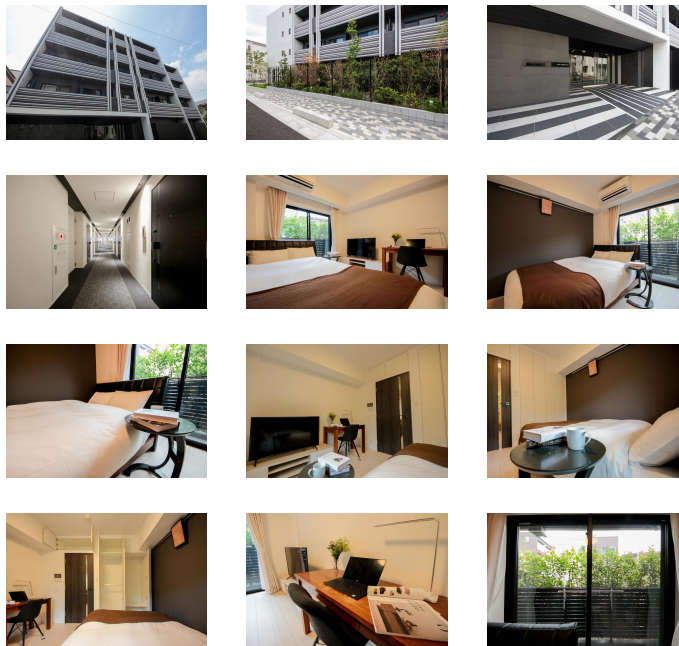

【おためし入居キャンペーン】アットイン大井町5-2

物件基本情報

住所	〒140-0011 東京都品川区東大井2-20-10 アジュールコート東大井
最寄駅	立会川駅(京急本線ほか) 徒歩 2分 鮫洲駅(京急本線ほか) 徒歩 12分 大井競馬場前駅(東京モノレールほか) 徒歩 15分
構造・間取	RC造 2020年12月築 1K 21.48㎡
周辺環境	《スーパー》まいばすけっと立会川駅北店 徒歩 1分 《銀行》東日本銀行立会川支店 徒歩 1分 《コンビニ》ローソン京急立会川駅前店 徒歩 2分 《ファミレス》○○○'s立会川店 徒歩 2分 《銀行》ゆうちょ銀行本店京浜急行立会川駅出張所 徒歩 2分 《コンビニ》ローソン東大井2丁目店 徒歩 2分 《ファーストフード》松屋立会川店 徒歩 2分 《その他グルメ》キッチンオリジン立会川店 徒歩 3分

主な設備	オートロック / エレベーター / 宅配ボックス / 光WiFi使い放題 / バス・トイレ別 / ガス給湯 / 浴室乾燥機 / 温水洗浄便座 / 洗濯機 / 独立洗面台 / ガスコンロ

駐車場 (オプション)	なし

利用料金表

利用期間	利用料 (賃料+水道光熱費)	ルームクリーニング代
1ヶ月以上	7,152 円/日	12,100 円/契約

住宅保険

ご利用料金	830円/月 (不課税)

対象期間中のご利用で賃料が30%、ルームクリーニング代は75%オフ!

物件の詳細や空室状況の確認、その他ご不明点など、いつでも気軽にお問い合わせください。

お問い合わせ

0120-397-010
受付時間10:00~17:00(土日祝16:00)
メールでお問い合わせ
info@atinn.jp
24時間受付中

ひとの幸せを想いもてなす
アットイン