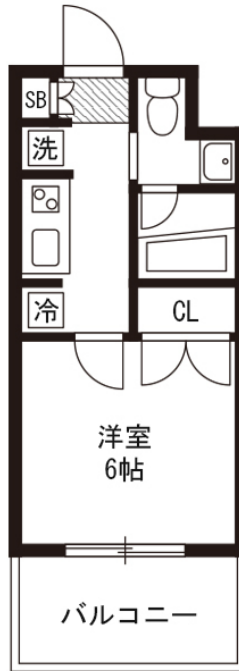

【おためし入居キャンペーン】アットイン大井町5-2

物件基本情報

住所	〒140-0011 東京都品川区東大井2-20-10 アジュールコート東大井
最寄駅	立会川駅(京急本線ほか) 徒歩 2分 鮫洲駅(京急本線ほか) 徒歩 12分 大井競馬場前駅(東京モノレールほか) 徒歩 15分
構造・間取	RC造 2020年12月築 1K 21.48㎡
周辺環境	《スーパー》まいばすけっと立会川駅北店 徒歩 1分 《銀行》東日本銀行立会川支店 徒歩 1分 《コンビニ》ローソン京急立会川駅前店 徒歩 2分 《ファミレス》○○○'s立会川店 徒歩 2分 《銀行》ゆうちょ銀行本店京浜急行立会川駅出張所 徒歩 2分 《コンビニ》ローソン東大井2丁目店 徒歩 2分 《ファーストフード》松屋立会川店 徒歩 2分 《その他グルメ》キッチンオリジン立会川店 徒歩 3分

主な設備	オートロック / エレベーター / 宅配ボックス / 光WiFi使い放題 / バス・トイレ別 / ガス給湯 / 浴室乾燥機 / 温水洗浄便座 / 洗濯機 / 独立洗面台 / ガスコンロ

駐車場 (オプション)	なし

利用料金表

利用期間	利用料 (賃料+水道光熱費)	ルームクリーニング代
1ヶ月以上	7,152 円/日	12,100 円/契約

住宅保険

ご利用料金	830円/月 (不課税)

対象期間中のご利用で賃料が30%、ルームクリーニング代は75%オフ!

物件の詳細や空室状況の確認、その他ご不明点など、いつでも気軽にお問い合わせください。

お問い合わせ

0120-397-010
受付時間10:00~17:00(土日祝16:00)
メールでお問い合わせ
info@atinn.jp
24時間受付中

ひとの幸せを想いもてなす
アットイン