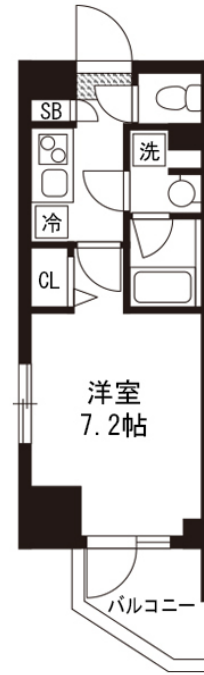

徒歩圏内で食品や日用品のお買い物が完結。駅も多数点在しており、アクセスも良好です
禁煙のお部屋のご用意がございます。ご希望の際にはお申し付けください。

【スペシャルSALE】◆アットイン横浜 関内7-1

物件基本情報

住所	〒232-0031 神奈川県横浜市南区永楽町1-6-6 ガーラ・グランディ横浜関内
最寄駅	伊勢佐木長者町駅(横浜市営地下鉄ブルーライン(まか)) 徒歩 8分 阪東橋駅(横浜市営地下鉄ブルーライン(まか)) 徒歩 8分 黄金町駅(京急本線(まか)) 徒歩 14分
構造・間取	RC造 2021年10月築 1K 22.5㎡
周辺環境	《冠婚葬祭場》セレモニーホール奉誠殿 徒歩 4分 《ドラッグストア》ドラッグストアスマイル横浜橋2号店 徒歩 4分 《ドラッグストア》ドラッグストアスマイル横浜橋店 徒歩 4分 《スーパー》まいばすけっと横浜橋店 徒歩 4分 《生活雑貨》ザ・ダイソー横浜橋通商店街店 徒歩 4分 《生活雑貨》Can★Do横浜橋商店街店 徒歩 4分 《消防》中消防署 徒歩 4分 《病院》横浜掖済会病院 徒歩 4分

主な設備
オートロック / エレベーター / 宅配ボックス / 光WiFi使い放題 / バス・トイレ別 / ガス給湯 / 浴室乾燥機 / 温水洗浄便座 / 洗濯機 / 独立洗面台 / ガスコンロ / ソファ / 24時間ゴミ出し可能

駐車場
(オプション)
徒歩 0分 1,050円/日

利用料金表

利用期間	利用料 (賃料+水道光熱費)	ルームクリーニング代
1ヶ月以上	5,280 円/日	24,200 円/契約

住宅保険

ご利用料金 830円/月 (不課税)

駐車場をご利用の場合には別途ご利用料金が発生いたします。 [駐車場料金] 1,050円/日

物件の詳細や空室状況の確認、その他ご不明な点など、いつでも気軽にお問い合わせください。

お電話でのお問い合わせ 0120-397-010
受付時間10:00~17:00(土日祝16:00)

メールでのお問い合わせ info@atinn.jp
24時間受付中