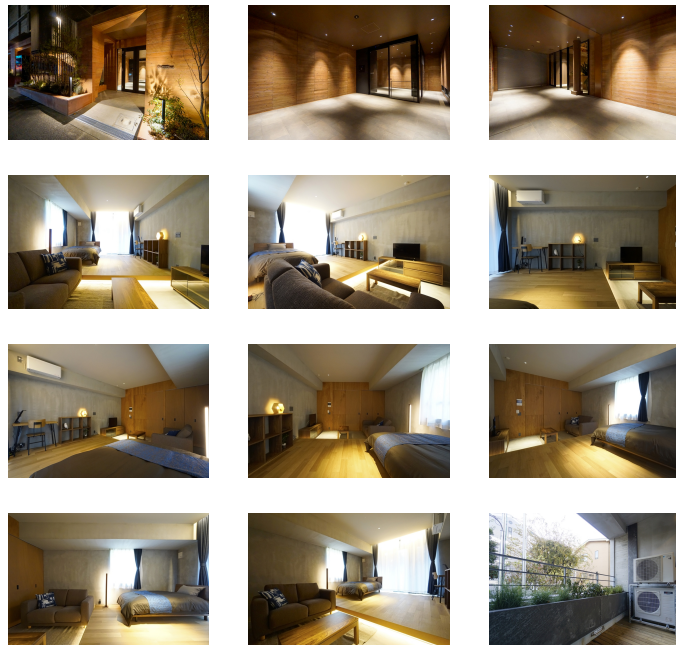

※間取りや下記の設備・備品の項目が異なる場合がございます。
当社でご用意しているお部屋は全て禁煙ルームとなります。予めご了承ください。

【3ヶ月以上～・ロングSALE】 □アットイン中目黒1-6

物件基本情報

住所	〒153-0051 東京都目黒区上目黒2-9-17 Nakameguro Crossover
最寄駅	中目黒駅(東急東横線(ほか)) 徒歩 5分 代官山駅(東急東横線(ほか)) 徒歩 14分 祐天寺駅(東急東横線(ほか)) 徒歩 17分
構造・間取	RC造 2019年10月築 1K 42.05㎡
周辺環境	《消防》目黒消防署中目黒出張所 徒歩 1分 《銀行》目黒信用金庫本店 徒歩 1分 《幼稚園・保育園》中目黒ちとせ保育園 徒歩 1分 《観光スポット》正覚寺 徒歩 1分 《ガソリンスタンド》エネオスDr. Drive中目黒SS 徒歩 2分 《官公署》目黒区保健所 徒歩 2分 《役所》目黒区役所 徒歩 2分 《コンビニ》生活彩家目黒区役所 徒歩 2分
主な設備	オートロック / エレベーター / 宅配ボックス / 光WiFi使い放題 / パス・トイレ別 / 深夜電気温水器 / 浴室乾燥機 / 温水洗浄便座 / 洗濯機 / 独立洗面台 / IHコンロ / ソファ
駐車場 (オプション)	なし

利用料金表

利用期間	利用料 (賃料+水道光熱費)	ルームクリーニング代
1ヶ月以上	12,260 円/日	24,200 円/契約

住宅保険

ご利用料金	830円/月 (不課税)

【短期解約違約金について】本契約を3ヶ月未満に解約する場合、最終利用日より1ヶ月分もしくは、契約満了日までのどちらか短い日数分の違約金が発生致します。