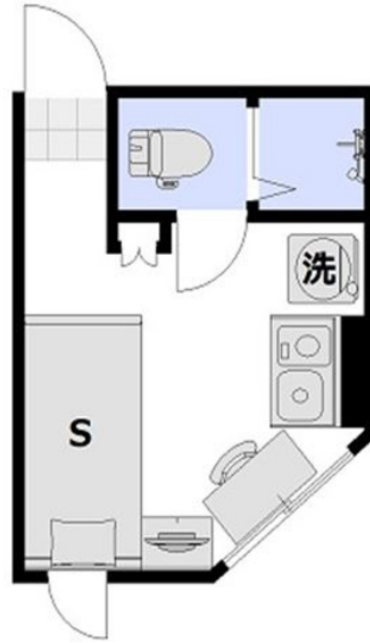

※間取りや下記の設備・備品の項目が異なる場合がございます。
当社でご用意しているお部屋は全て禁煙ルームとなります。予めご了承ください。

【3ヶ月以上～・ロングSALE】 □アットインmini門前仲町5-1

物件基本情報

住所	〒135-0032 東京都江東区福住1-5-4 レジデンストーキョー門前仲町	
最寄駅	門前仲町駅(東京メトロ東西線ほか) 徒歩 11分 越中島駅(R京葉線ほか) 徒歩 12分 清澄白河駅(東京メトロ半蔵門線ほか) 徒歩 16分	
構造・間取	RC造 2017年07月築 ワンルーム 11.8㎡	
周辺環境	≪コンビニ≫ファミリーマート江東福住一丁目店 徒歩 2分 ≪ビジネスホテル≫東横イン門前仲町永代橋 徒歩 2分 ≪郵便局≫江東永代郵便局 徒歩 2分 ≪幼稚園・保育園≫ハッピーマム福住 徒歩 3分 ≪コンビニ≫ローソン永代橋店 徒歩 3分 ≪銀行≫みずほ銀行深川支店 徒歩 4分 ≪コンビニ≫セブンイレブン江東門前仲町1丁目店 徒歩 4分 ≪コンビニ≫ファミリーマート永代門前仲町店 徒歩 4分	
主な設備	オートロック / エレベーター / 光WiFi使い放題 / パス・トイレ別 / ガス給湯 / 温水洗浄便座 / 洗濯機 / 皿コンロ	
駐車場 (オプション)	なし	
利用料金表		
利用期間	利用料 (賃料+水道光熱費)	ルームクリーニング代
1ヶ月以上	4,600 円/日	24,200 円/契約
住宅保険		
ご利用料金	830円/月 (不課税)	

【短期解約違約金について】本契約を3ヶ月未満に解約する場合、最終利用日より1ヶ月分もしくは、契約満了日までのどちらか短い日数分の違約金が発生致します。