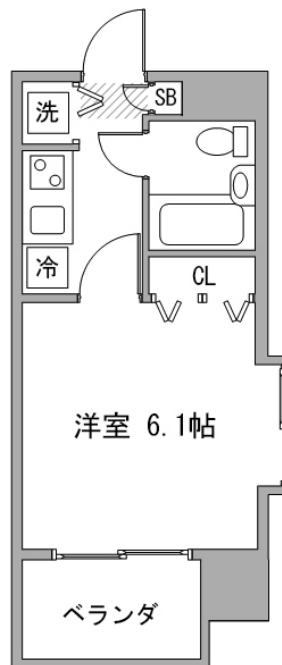

芝浦ふ頭駅徒歩7分・田町駅徒歩11分。お台場・有明方面をご利用の方も必見です

【3ヶ月以上～・ロングSALE】◆アットイン田町2

物件基本情報

住所	〒108-0023 東京都港区芝浦2-8-9 ガラ・シティ田町	
最寄駅	芝浦ふ頭駅(ゆりかもめ(有)) 徒歩 7分 田町駅(山手線(有)) 徒歩 11分 三田駅(都営浅草線(有)) 徒歩 13分	
構造・間取	SRC造 2000年01月築 1K 18.91㎡	
周辺環境	≪コンビニ≫セブンイレブン芝浦ベイワード店 徒歩 2分 ≪スーパー≫まいばすけっと海岸3丁目店 徒歩 2分 ≪スーパー≫miniピアゴ芝浦2丁目店 徒歩 2分 ≪幼稚園・保育園≫にじいろ保育園海岸三丁目 徒歩 3分 ≪コンビニ≫ローソンストア100芝浦二丁目店 徒歩 3分 ≪幼稚園・保育園≫太陽の子芝浦二丁目保育園 徒歩 3分 ≪幼稚園・保育園≫アンジェリカ保育園芝浦園 徒歩 3分 ≪ファーストフード≫ケンタッキーフライドチキンピーコックスストア芝浦アイランド店 徒歩 3分	
主な設備	オートロック / エレベーター / 宅配ボックス / オンライン警備システム / 光WiFi使い放題 / ユニットバス / ガス給湯 / 浴室乾燥機 / 洗濯機 / ガスコンロ / 快適テレワーク / 24時間ゴミ出し可能	
駐車場 (オプション)	なし	

利用料金表

利用期間	利用料 (賃料+水道光熱費)	ルームクリーニング代
1ヶ月以上	5,880 円/日	24,200 円/契約

住宅保険

ご利用料金	830円/月 (不課税)

【短期解約違約金について】本契約を3ヶ月未満に解約する場合、最終利用日より1ヶ月分もしくは、契約満了日までのどちらか短い日数分の違約金が発生致します。