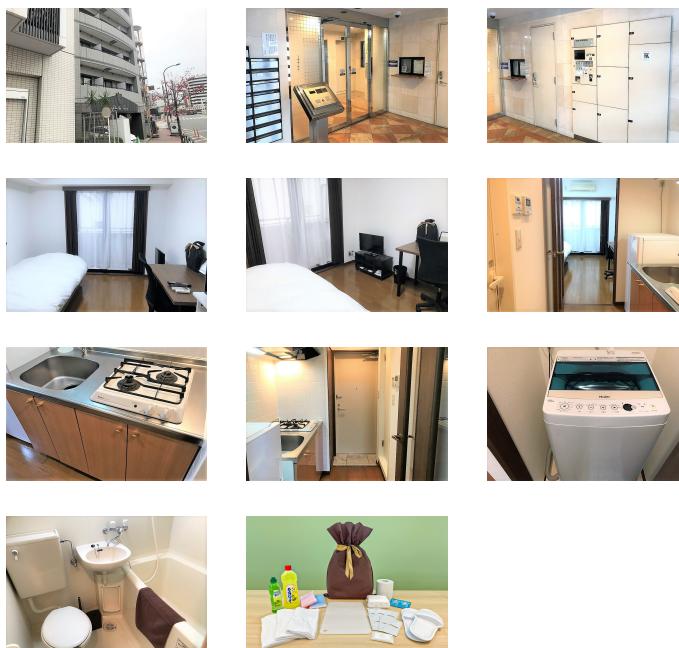

芝浦ふ頭駅徒歩7分・田町駅徒歩11分。お台場・有明方面をご利用の方も必見です

【3ヶ月以上～・ロングSALE】◆アットイン田町2

物件基本情報

住所	〒108-0023 東京都港区芝浦2-8-9 ガラ・シティ田町	
最寄駅	芝浦ふ頭駅(ゆりかもめ(有)) 徒歩 7分 田町駅(山手線(有)) 徒歩 11分 三田駅(都営浅草線(有)) 徒歩 13分	
構造・間取	SRC造 2000年01月築 1K 18.91㎡	
周辺環境	≪コンビニ≫セブンイレブン芝浦ベイワード店 徒歩 2分 ≪スーパー≫まいばすけっと海岸3丁目店 徒歩 2分 ≪スーパー≫miniピアゴ芝浦2丁目店 徒歩 2分 ≪幼稚園・保育園≫にじいろ保育園海岸三丁目 徒歩 3分 ≪コンビニ≫ローソンストア100芝浦二丁目店 徒歩 3分 ≪幼稚園・保育園≫太陽の子芝浦二丁目保育園 徒歩 3分 ≪幼稚園・保育園≫アンジェリカ保育園芝浦園 徒歩 3分 ≪ファーストフード≫ケンタッキーフライドチキンピーコックスストア芝浦アイランド店 徒歩 3分	
主な設備	オートロック / エレベーター / 宅配ボックス / オンライン警備システム / 光WiFi使い放題 / ユニットバス / ガス給湯 / 浴室乾燥機 / 洗濯機 / ガスコンロ / 快適テレワーク / 24時間ゴミ出し可能	
駐車場 (オプション)	なし	

利用料金表

利用期間	利用料 (賃料+水道光熱費)	ルームクリーニング代
1ヶ月以上	5,880 円/日	24,200 円/契約

住宅保険

ご利用料金	830円/月 (不課税)

【短期解約違約金について】本契約を3ヶ月未満に解約する場合、最終利用日より1ヶ月分もしくは、契約満了日までのどちらか短い日数分の違約金が発生致します。