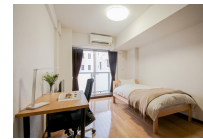

船橋駅まで徒歩2分的好立地！お食事や日用品のお買い物には困りません◎
当社でご用意しているお部屋は全て禁煙ルームとなります。予めご了承ください。

【3ヶ月以上～・ロングSALE】アットイン船橋1

物件基本情報

住所	〒273-0005 千葉県船橋市本町1丁目11-3 JUMELLES京成船橋
最寄駅	船橋駅(JR中央・総武線(ま)) 徒歩 2分 東海神駅(東葉高速鉄道(ま)) 徒歩 14分 大神宮下駅(京成本線(ま)) 徒歩 16分
構造・間取	RC造 2013年01月築 1K 24.67㎡
周辺環境	《コンビニ》ファミリーマートネクスト船橋店 徒歩 1分 《ドラッグストア》くすりの福太郎船橋南口店 徒歩 1分 《その他買い物》auショップネクスト京成船橋 徒歩 1分 《その他買い物》IQスポットネクスト船橋 徒歩 1分 《本屋》たちばな書店船橋店 徒歩 1分 《コンビニ》ファミリーマート京成船橋駅下りホーム店 徒歩 1分 《ファーストフード》吉野家京成船橋店 徒歩 1分 《コンビニ》セブンイレブン船橋本町店 徒歩 1分
主な設備	オートロック / エレベーター / 宅配ボックス / 光WiFi使い放題 / バス・トイレ別 / ガス給湯 / 温水洗浄便座 / 洗濯機 / 独立洗面台 / IHコンロ / 快適テレワーク / 24時間ゴミ出し可能
駐車場 (オプション)	なし

利用料金表

利用期間	利用料 (賃料+水道光熱費)	ルームクリーニング代
1ヶ月以上	5,420 円/日	24,200 円/契約

住宅保険

ご利用料金	830円/月 (不課税)

【短期解約違約金について】本契約を3ヶ月未満に解約する場合、最終利用日より1ヶ月分もしくは、契約満了日までのどちらか短い日数分の違約金が発生致します。