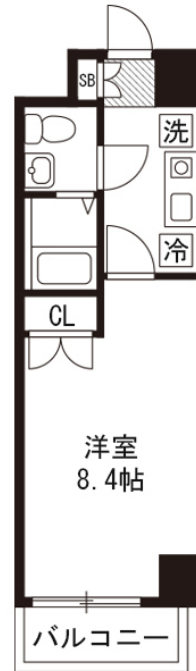

船橋駅まで徒歩2分的好立地！お食事や日用品のお買い物には困りません◎
当社でご用意しているお部屋は全て禁煙ルームとなります。予めご了承ください。

【3ヶ月以上～・ロングSALE】アットイン船橋1

物件基本情報

住所	〒273-0005 千葉県船橋市本町1丁目11-3 JUMELLES京成船橋
最寄駅	船橋駅(JR中央・総武線(ま)) 徒歩 2分 東海神駅(東葉高速鉄道(ま)) 徒歩 14分 大神宮下駅(京成本線(ま)) 徒歩 16分
構造・間取	RC造 2013年01月築 1K 24.67㎡
周辺環境	《コンビニ》ファミリーマートネクスト船橋店 徒歩 1分 《ドラッグストア》くすりの福太郎船橋南口店 徒歩 1分 《その他買い物》auショップネクスト京成船橋 徒歩 1分 《その他買い物》IQスポットネクスト船橋 徒歩 1分 《本屋》たちばな書店船橋店 徒歩 1分 《コンビニ》ファミリーマート京成船橋駅下りホーム店 徒歩 1分 《ファーストフード》吉野家京成船橋店 徒歩 1分 《コンビニ》セブンイレブン船橋本町店 徒歩 1分
主な設備	オートロック / エレベーター / 宅配ボックス / 光WiFi使い放題 / バス・トイレ別 / ガス給湯 / 温水洗浄便座 / 洗濯機 / 独立洗面台 / IHコンロ / 快適テレワーク / 24時間ゴミ出し可能
駐車場 (オプション)	なし

利用料金表

利用期間	利用料 (賃料+水道光熱費)	ルームクリーニング代
1ヶ月以上	5,420 円/日	24,200 円/契約

住宅保険

ご利用料金	830円/月 (不課税)

【短期解約違約金について】本契約を3ヶ月未満に解約する場合、最終利用日より1ヶ月分もしくは、契約満了日までのどちらか短い日数分の違約金が発生致します。