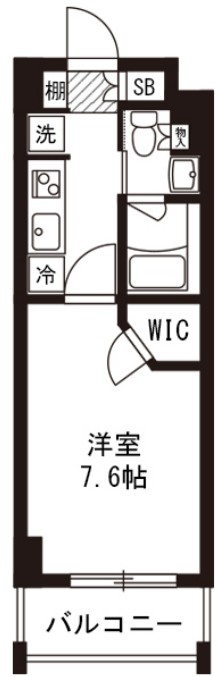

国領駅まで徒歩7分。近くには大型スーパーもあり、お買い物に便利です
当社でご用意しているお部屋は全て禁煙ルームとなります。予めご了承ください。

【スペシャルSALE】アットイン調布3

物件基本情報

住所 〒182-0022
東京都調布市国領町4-45-7
レディアス調布国領

最寄駅 国領駅(京王京王線ほか) 徒歩 7分
布田駅(京王京王線ほか) 徒歩 14分
柴崎駅(京王京王線ほか) 徒歩 17分

構造・間取 RC造 2008年03月築 1K 25.02㎡

周辺環境
≪その他買い物≫au Style国領 徒歩 1分
≪ドラッグストア≫ウェルパーク調布国領店 徒歩 2分
≪銀行≫JAマインス国領支店 徒歩 2分
≪コンビニ≫ファミリーマートスマタ国領店 徒歩 2分
≪郵便局≫調布くすのき郵便局 徒歩 2分
≪幼稚園・保育園≫駿河台大学第一幼稚園 徒歩 2分
≪ホームセンター≫ベスト電器国領店 徒歩 3分
≪銀行≫山梨中央銀行調布支店 徒歩 3分

主な設備
オートロック / エレベーター / 宅配ボックス /
オンライン警備システム / 光WiFi使い放題 / パス・トイレ別 /
ガス給湯 / 洗濯機 / 独立洗面台 / ガスコンロ / 快適テレワーク /
24時間ゴミ出し可能

駐車場 (オプション) なし

利用料金表

利用期間	利用料 (賃料+水道光熱費)	ルームクリーニング代
1ヶ月以上	5,760 円/日	24,200 円/契約

住宅保険

ご利用料金 830円/月 (不課税)

物件の詳細や空室状況の確認、その他ご不明点など、いつでも気軽にお問い合わせください。

お電話でのお問い合わせ 0120-397-010
受付時間10:00~17:00(土日祝16:00)

メールでのお問い合わせ info@atinn.jp
24時間受付中

ひとの幸せを想いもてなす
アットイン