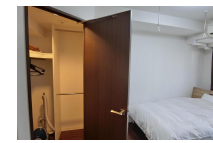

国領駅まで徒歩7分。近くには大型スーパーもあり、お買い物に便利です
当社でご用意しているお部屋は全て禁煙ルームとなります。予めご了承ください。

【スペシャルSALE】アットイン調布3

物件基本情報

住所 〒182-0022
東京都調布市国領町4-45-7
レディアス調布国領

最寄駅 国領駅(京王京王線ほか) 徒歩 7分
布田駅(京王京王線ほか) 徒歩 14分
柴崎駅(京王京王線ほか) 徒歩 17分

構造・間取 RC造 2008年03月築 1K 25.02㎡

周辺環境
≪その他買い物≫au Style国領 徒歩 1分
≪ドラッグストア≫ウェルパーク調布国領店 徒歩 2分
≪銀行≫JAマインス国領支店 徒歩 2分
≪コンビニ≫ファミリーマートスマタ国領店 徒歩 2分
≪郵便局≫調布くすのき郵便局 徒歩 2分
≪幼稚園・保育園≫駿河台大学第一幼稚園 徒歩 2分
≪ホームセンター≫ベスト電器国領店 徒歩 3分
≪銀行≫山梨中央銀行調布支店 徒歩 3分

主な設備
オートロック / エレベーター / 宅配ボックス /
オンライン警備システム / 光WiFi使い放題 / パス・トイレ別 /
ガス給湯 / 洗濯機 / 独立洗面台 / ガスコンロ / 快適テレワーク /
24時間ゴミ出し可能

駐車場 (オプション) なし

利用料金表

利用期間	利用料 (賃料+水道光熱費)	ルームクリーニング代
1ヶ月以上	5,760 円/日	24,200 円/契約

住宅保険

ご利用料金 830円/月 (不課税)

物件の詳細や空室状況の確認、その他ご不明点など、いつでも気軽にお問い合わせください。

お電話でのお問い合わせ 0120-397-010
受付時間10:00~17:00(土日祝16:00)

メールでのお問い合わせ info@atinn.jp
24時間受付中

ひとの幸せを想いもてなす
アットイン