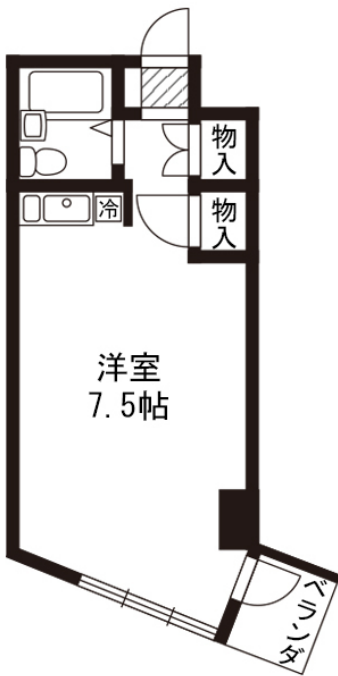

オートロック&名駅徒歩圏内！この地域でこのお値段は魅力的です

アットイン名古屋駅1

物件基本情報

住所	〒451-0046 愛知県名古屋市西区牛島町4-6 フィールドヒルズ	
最寄駅	亀島駅(名古屋市営地下鉄東山線(ほか)) 徒歩 7分 名古屋駅(JR中央本線(名古屋～塩尻)(ほか)) 徒歩 9分 国際センター駅(名古屋市営地下鉄桜通線(ほか)) 徒歩 16分	
構造・間取	RC造 1989年01月築 ワンルーム 20.34㎡	
周辺環境	≪冠婚葬祭場≫アルカンシエルリュクスマリアーージュ名古屋 徒歩 1分 ≪冠婚葬祭場≫Reception House名古屋通信会館 徒歩 1分 ≪その他グルメ≫ペントマン福まる屋牛島店 徒歩 1分 ≪その他グルメ≫コマダ珈琲店ルーセントタワー店 徒歩 2分 ≪大使館・領事館≫在名古屋ベルギー王国名誉領事館 徒歩 2分 ≪コンビニ≫ミニストップ名駅2丁目店 徒歩 2分 ≪ビジネスホテル≫名鉄イン名古屋駅前 徒歩 2分 ≪コンビニ≫ファミリーマートルーセント・タワー店 徒歩 2分	
主な設備	オートロック / エレベーター / 宅配ボックス / ユニットバス / 深夜電気温水器 / コインランドリー / 皿コンロ	
駐車場 (オプション)	なし	
利用料金表		
利用期間	利用料 (賃料+水道光熱費)	ルームクリーニング代
1ヶ月以上	4,400 円/日	48,400 円/契約
住宅保険		
ご利用料金	830円/月 (不課税)	