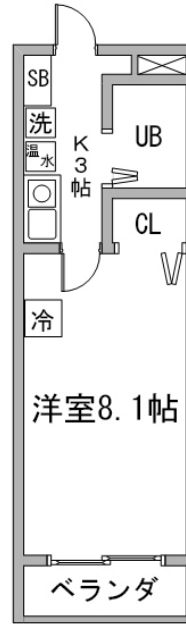

69ステイ六番古新町

熱田区エリアでの長期滞在先をお探しの方必見！

物件基本情報

住 所	〒456-0064 愛知県名古屋市熱田区古新町1-135 ハートレジデンス河上
最 寄 駅	六番町駅(名古屋市営地下鉄名港線ほか) 徒歩 4 分 日比野駅(名古屋市営地下鉄名港線ほか) 徒歩 11 分
構造・間取	RC造 1992年02月築 1K 21㎡
周 辺 環 境	≪病院≫医療法人杏園会熱田リハビリテーション病院 徒歩 3 分 ≪コンビニ≫ファミリーマート熱田古新町店 徒歩 3 分 ≪(不明)≫六番町駅 徒歩 4 分 ≪郵便局≫名古屋六番町郵便局 徒歩 4 分 ≪銀行≫名古屋銀行六番町支店 徒歩 4 分 ≪コンビニ≫ローソンストア100熱田六番町店 徒歩 4 分 ≪スーパー≫ナフコ熱田店 徒歩 5 分 ≪コンビニ≫ファミリーマート熱田六番町店 徒歩 5 分
主 な 設 備	ユニットバス / 深夜電気温水器 / 温水洗浄便座 / 洗濯機 / 電気コンロ
契約駐車場	なし

利用料金表

利用期間	利用料	ルームクリーニング代
1ヶ月未満	- 円/日	- 円/契約
1ヶ月以上	2,300 円/日	30,240 円/契約