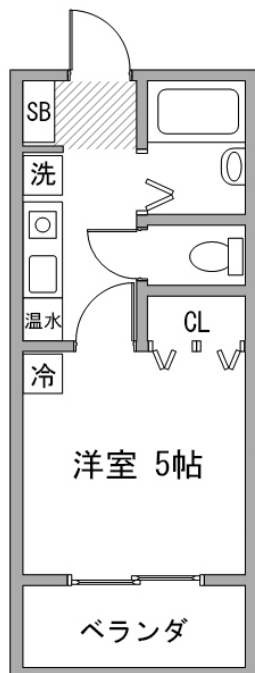

名古屋から二駅の好立地。プライベートはゆったり過ごされたい方へ

アットイン本陣5

物件基本情報

| | |
|-------|--|
| 住所 | 〒453-0021 愛知県名古屋市中村区松原町1-18 アネスト本陣 |
| 最寄駅 | 本陣駅(名古屋市営地下鉄東山線ほか) 徒歩 4分 亀島駅(名古屋市営地下鉄東山線ほか) 徒歩 9分 栄生駅(名鉄名古屋本線ほか) 徒歩 14分 |
| 構造・間取 | RC造 1999年03月築 1K 15.41㎡ |
| 周辺環境 | 《ディーラー》西日本三菱自動車販売本陣店 徒歩 3分 《ドラッグストア》B&Dドラッグストア則武店 徒歩 4分 《不明》本陣駅 徒歩 4分 《その他買い物》ソフトバンク本陣 徒歩 4分 《ラーメン》Sugakiya亀島タイホウ店 徒歩 5分 《病院》篠辺クリニック 徒歩 5分 《本屋》だるま書店 徒歩 5分 《ドラッグストア》スギ薬局本陣店 徒歩 5分 |

主な設備 光WiFi使い放題 / バス・トイレ別 / 深夜電気温水器 / 洗濯機 / 電気コンロ

駐車場 (オプション) なし

利用料金表

| 利用期間 | 利用料 (賃料+水道光熱費) | ルームクリーニング代 |
|-------|----------------|-------------|
| 1ヶ月以上 | 4,600 円/日 | 48,400 円/契約 |

住宅保険

ご利用料金 830円/月 (不課税)

※こちらはコンクリート壁のお部屋です。クロス張りのお部屋になる場合がございます。

周辺地図

物件の詳細や空室状況の確認、その他ご不明点など、いつでも気軽にお問い合わせください。

お電話でのお問い合わせ 0120-397-010
受付時間10:00~17:00(土日祝16:00)

メールでのお問い合わせ info@atinn.jp
24時間受付中

ひとの幸せを想い もてなす
atinn アットイン