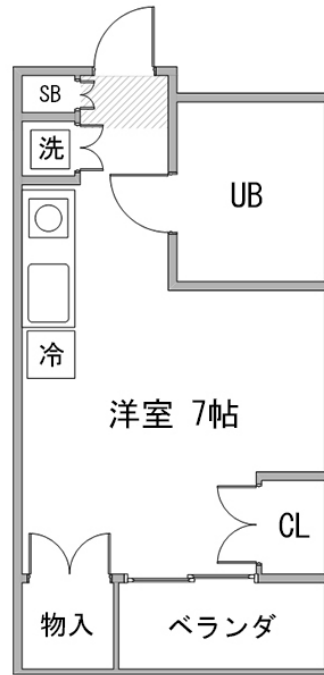

ルーレント枋中1

中京大学・南山大学など学校が多く集まっています。研修・出張のほか一人暮らしの練習にも！

物件基本情報

住 所	〒466-0831 愛知県名古屋市中村区花見通3-20 ドエル枋中	
最 寄 駅	いりなか駅(名古屋市営地下鉄鶴舞線ほか) 徒歩 3分 川名駅(名古屋市営地下鉄鶴舞線ほか) 徒歩 8分	
構造・間取	RC造 1994年04月築 ワンルーム 24.85㎡	
周 辺 環 境	<ファーストフード>CoCo老番屋昭和枋中店 徒歩 1分 <郵便局>名古屋枋中郵便局 徒歩 1分 <銀行>三井住友銀行いりなか支店 徒歩 1分 <コンビニ>ファミリーマートいりなか駅ビル店 徒歩 2分 <消防>昭和消防署八事出張所 徒歩 2分 <病院>社会福祉法人聖霊会聖霊病院 徒歩 2分 <本屋>三洋堂書店いりなか店 徒歩 3分 <(不明)>いりなか駅 徒歩 3分	
主 な 設 備	ユニットバス / ガス給湯 / 洗濯機 / IHコンロ	
契約駐車場	なし	

利用料金表

利用期間	利用料	ルームクリーニング代
1ヶ月未満	4,181 円/日	12,960 円/契約
1ヶ月以上	3,520 円/日	20,520 円/契約

物件の詳細や空室状況の確認、その他ご不明な点など、いつでも気軽にお問い合わせください。

お電話でのお問い合わせ 0120-397-010 受付時間 年中無休 (10時~19時)	メールでのお問い合わせ info@atinn.jp 24時間受付中

〒450-0002 愛知県名古屋市中村区名駅2-45-7 松岡ビル 2F