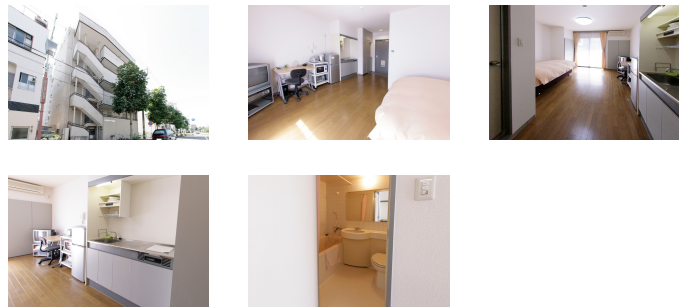

ルーレント枋中1

中京大学・南山大学など学校が多く集まっています。研修・出張のほか一人暮らしの練習にも！

物件基本情報

住 所	〒466-0831 愛知県名古屋市中村区花見通3-20 ドエル枋中	
最 寄 駅	いりなか駅(名古屋市営地下鉄鶴舞線ほか) 徒歩 3分 川名駅(名古屋市営地下鉄鶴舞線ほか) 徒歩 8分	
構造・間取	RC造 1994年04月築 ワンルーム 24.85㎡	
周 辺 環 境	<ファーストフード>CoCo老番屋昭和枋中店 徒歩 1分 <郵便局>名古屋枋中郵便局 徒歩 1分 <銀行>三井住友銀行いりなか支店 徒歩 1分 <コンビニ>ファミリーマートいりなか駅ビル店 徒歩 2分 <消防>昭和消防署八事出張所 徒歩 2分 <病院>社会福祉法人聖霊会聖霊病院 徒歩 2分 <本屋>三洋堂書店いりなか店 徒歩 3分 <(不明)>いりなか駅 徒歩 3分	
主 な 設 備	ユニットバス / ガス給湯 / 洗濯機 / IHコンロ	
契約駐車場	なし	

利用料金表

利用期間	利用料	ルームクリーニング代
1ヶ月未満	4,181 円/日	12,960 円/契約
1ヶ月以上	3,520 円/日	20,520 円/契約

物件の詳細や空室状況の確認、その他ご不明な点など、いつでも気軽にお問い合わせください。

お電話でのお問い合わせ 0120-397-010 受付時間 年中無休 (10時~19時)	メールでのお問い合わせ info@atinn.jp 24時間受付中

〒450-0002 愛知県名古屋市中村区名駅2-45-7 松岡ビル 2F