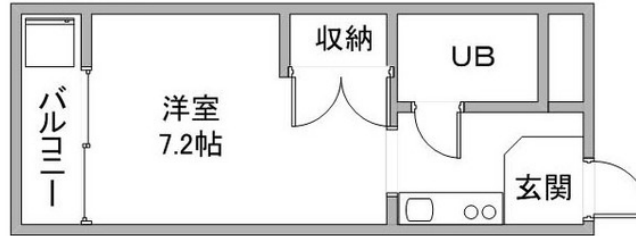

ルーレント刈谷15-1

刈谷駅徒歩8分。デンソー本社目の前！通勤・出張・研修に最適の物件です

物件基本情報

住 所	〒448-0034 愛知県刈谷市神明町2丁目35 ビラ三秀神明	
最 寄 駅	刈谷駅(JR東海道本線(浜松～岐阜)ほか) 徒歩 8 分 逢妻駅(JR東海道本線(浜松～岐阜)ほか) 徒歩 18 分	
構造・間取	RC造 1988年03月築 1K 23.06㎡	
周 辺 環 境	≪その他レジャー≫コナミスポーツクラブ刈谷 徒歩 4 分 ≪郵便局≫刈谷桜町郵便局 徒歩 4 分 ≪その他買い物≫auショップ刈谷駅北 徒歩 5 分 ≪コンビニ≫ファミリーマート刈谷丸田町店 徒歩 5 分 ≪病院≫医療法人大朋会刈谷整形外科病院 徒歩 6 分 ≪銀行≫西尾信用金庫刈谷支店 徒歩 6 分 ≪銀行≫京都銀行刈谷支店 徒歩 6 分 ≪銀行≫ゆうちょ銀行名古屋支店アビタ刈谷店内出張所 徒歩 6 分	
主 な 設 備	エレベーター / 光WiFi使い放題 / ユニットバス / ガス給湯 / 洗濯機 / ガスコンロ	
契約駐車場	なし	

利用料金表

利用期間	利用料	ルームクリーニング代
1ヶ月未満	4,181 円/日	12,960 円/契約
1ヶ月以上	3,520 円/日	20,520 円/契約

↓洗濯機置場