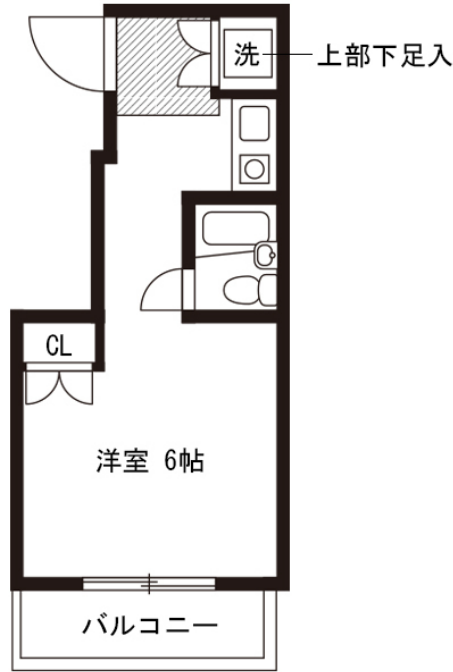

【おためし入居キャンペーン】アットイン原宿1-1

物件基本情報

住所	〒151-0051 東京都渋谷区千駄ヶ谷3-12-21 ステージファースト原宿
最寄駅	北参道駅(東京メトロ副都心線ほか) 徒歩 2分 代々木駅(山手線ほか) 徒歩 12分 千駄ヶ谷駅(中央線(快速)ほか) 徒歩 13分
構造・間取	RC造 1996年03月築 ワンルーム 16.43㎡
周辺環境	《本屋》(株) 東京ブックセンター 徒歩 1分 《(不明)》北参道駅 徒歩 1分 《その他グルメ》サブウェイ北参道駅前店 徒歩 2分 《コンビニ》ファミリーマート北参道駅前店 徒歩 2分 《その他グルメ》スターバックスコーヒー北参道店 徒歩 2分 《コンビニ》セブンイレブン北参道駅前店 徒歩 2分 《スーパー》オーケー千駄ヶ谷店 徒歩 2分 《ドラッグストア》どらっくばす千駄ヶ谷店 徒歩 2分

主な設備	オートロック / エレベーター / 宅配ボックス / 光WiFi使い放題 / ユニットバス / ガス給湯 / 洗濯機 / IHコンロ / 快適テレワーク
駐車場 (オプション)	なし

利用料金表

利用期間	利用料 (賃料+水道光熱費)	ルームクリーニング代
1ヶ月以上	4,950 円/日	0 円/契約

住宅保険

ご利用料金	830円/月 (不課税)

対象期間中のご利用で賃料が50%、ルームクリーニング代は無料!