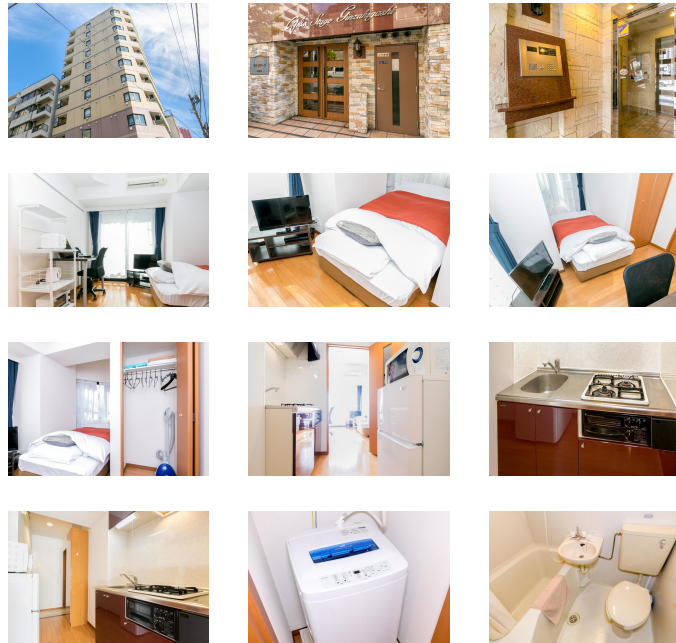

築地駅徒歩6分・新富町徒歩8分。日比谷線で上野・銀座・霞ヶ関方面へ1本！
当社でご用意しているお部屋は全て禁煙ルームとなります。予めご了承ください。

【おためし入居キャンペーン】◆アットイン銀座3

物件基本情報

住所	〒104-0045 東京都中央区築地7-11-10 ガラ・ステージ銀座東
最寄駅	築地駅(東京メトロ日比谷線)徒歩 6分 新富町駅(東京メトロ有楽町線)徒歩 8分 築地市場駅(都営大江戸線)徒歩 10分
構造・間取	SRC造 2002年07月築 1K 21.75㎡
周辺環境	《スーパー》ニューみ乃り屋 徒歩 1分 《本屋》アサヒ書房 徒歩 1分 《コンビニ》ローソンスストア100築地7丁目店 徒歩 1分 《その他グルメ》キッチンオリジン築地店 徒歩 1分 《コンビニ》セブンイレブン築地7丁目店 徒歩 2分 《ビジネスホテル》アパホテル築地駅南 徒歩 2分 《ビジネスホテル》KOKO HOTEL 築地銀座 徒歩 2分 《ホテル》KOKO HOTEL 築地銀座 徒歩 2分
主な設備	オートロック / エレベーター / 宅配ボックス / 光WiFi使い放題 / ユニットバス / ガス給湯 / 浴室乾燥機 / 洗濯機 / ガスコンロ / 快適テレワーク / 24時間ゴミ出し可能
駐車場 (オプション)	なし

利用料金表

利用期間	利用料 (賃料+水道光熱費)	ルームクリーニング代
1ヶ月以上	5,290 円/日	0 円/契約

住宅保険

ご利用料金	830円/月 (不課税)
-------	--------------

築地駅徒歩6分・新富町徒歩8分。日比谷線で上野・銀座・霞ヶ関方面へ1本！

周辺地図

物件の詳細や空室状況の確認、その他ご不明な点など、いつでも気軽にお問い合わせください。

お電話でのお問い合わせ