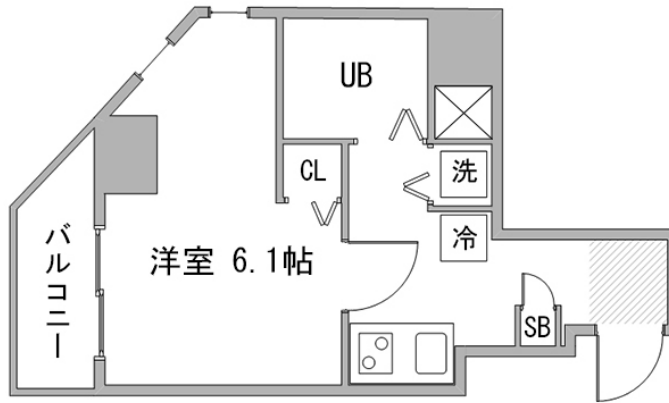

築地駅徒歩6分・新富町徒歩8分。日比谷線で上野・銀座・霞ヶ関方面へ1本！
当社でご用意しているお部屋は全て禁煙ルームとなります。予めご了承ください。

【おためし入居キャンペーン】◆アットイン銀座3

物件基本情報

住所	〒104-0045 東京都中央区築地7-11-10 ガラ・ステージ銀座東
最寄駅	築地駅(東京メトロ日比谷線)徒歩 6分 新富町駅(東京メトロ有楽町線)徒歩 8分 築地市場駅(都営大江戸線)徒歩 10分
構造・間取	SRC造 2002年07月築 1K 21.75㎡
周辺環境	《スーパー》ニューみ乃り屋 徒歩 1分 《本屋》アサヒ書房 徒歩 1分 《コンビニ》ローソンスストア100築地7丁目店 徒歩 1分 《その他グルメ》キッチンオリジン築地店 徒歩 1分 《コンビニ》セブンイレブン築地7丁目店 徒歩 2分 《ビジネスホテル》アパホテル築地駅南 徒歩 2分 《ビジネスホテル》KOKO HOTEL 築地銀座 徒歩 2分 《ホテル》KOKO HOTEL 築地銀座 徒歩 2分
主な設備	オートロック / エレベーター / 宅配ボックス / 光WiFi使い放題 / ユニットバス / ガス給湯 / 浴室乾燥機 / 洗濯機 / ガスコンロ / 快適テレワーク / 24時間ゴミ出し可能
駐車場 (オプション)	なし

利用料金表

利用期間	利用料 (賃料+水道光熱費)	ルームクリーニング代
1ヶ月以上	5,290 円/日	0 円/契約

住宅保険

ご利用料金	830円/月 (不課税)

築地駅徒歩6分・新富町徒歩8分。日比谷線で上野・銀座・霞ヶ関方面へ1本！