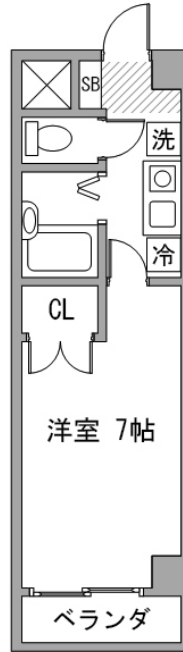

今池駅より徒歩5分。地下鉄・JRともにアクセス可の好物件です

アットイン今池5

物件基本情報

住所	〒464-0850 愛知県名古屋市千種区今池5-26-3 ヴィアルCITY今池	
最寄駅	今池駅(名古屋市営地下鉄東山線ほか) 徒歩 7分 池下駅(名古屋市営地下鉄東山線ほか) 徒歩 11分 吹上駅(名古屋市営地下鉄桜通線ほか) 徒歩 15分	
構造・間取	RC造 2000年04月築 1K 21.91㎡	
周辺環境	《スーパー》イオン今池店 徒歩 2分 《ドラッグストア》スギドラッグ今池東店 徒歩 2分 《ファーストフード》Coco壱番屋今池ダイエー通店 徒歩 3分 《ファーストフード》松屋今池店 徒歩 3分 《ファーストフード》すき家今池店 徒歩 3分 《その他レジャー》マンボ今池店 徒歩 3分 《コンビニ》ファミリーマート千種今池五丁目店 徒歩 3分 《銀行》中京銀行今池支店 徒歩 3分	
主な設備	オートロック / エレベーター / 光WiFi使い放題 / バス・トイレ別 / ガス給湯 / 洗濯機 / ガスコンロ	
駐車場 (オプション)	あり (利用料はお問い合わせください)	
利用料金表		
利用期間	利用料 (賃料+水道光熱費)	ルームクリーニング代
1ヶ月以上	5,280 円/日	48,400 円/契約
住宅保険		
ご利用料金	830円/月 (不課税)	