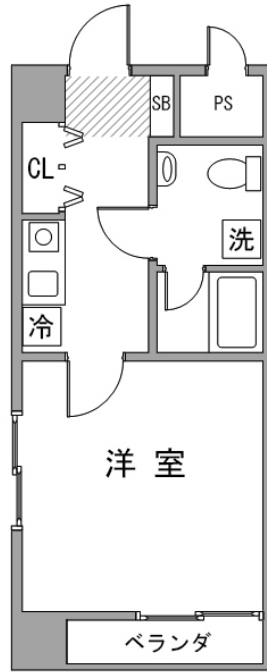

岐阜駅徒歩6分。オートロック、エレベーター完備の物件です

アットイン岐阜3 (名古屋駅まで電車29分)

物件基本情報

住所	〒500-8846 岐阜県岐阜市玉姓町3-27 PIGEON VERT
最寄駅	岐阜駅(JR高山本線) 徒歩 7分 名鉄岐阜駅(名鉄名古屋本線) 徒歩 9分
構造・間取	RC造 1991年03月築 1K 27.7㎡
周辺環境	《本屋》広文堂 徒歩 1分 《スーパー》アマカ岐阜真砂店 徒歩 1分 《銀行》名古屋銀行岐阜支店 徒歩 2分 《複合モール》岐阜スカイウイング37 徒歩 2分 《銀行》岐阜信用金庫真砂町支店 徒歩 2分 《冠婚葬祭場》公益ホール 徒歩 2分 《銀行》みずほ銀行岐阜支店 徒歩 2分 《銀行》十六銀行岐阜駅前出張所 徒歩 3分 ※ 周辺施設の情報は最新の状況と異なる場合があります

主な設備
オートロック / エレベーター / 宅配ボックス / 光WiFi使い放題 / バス・トイレ別 / 深夜電気温水器 / 洗濯機 / 皿コンロ

駐車場 (オプション)
なし

利用料金表

利用期間	利用料 (賃料+水道光熱費)	ルームクリーニング代
1ヶ月以上	5,180 円/日	48,400 円/契約

住宅保険

ご利用料金	830円/月 (不課税)

物件の詳細や空室状況の確認、その他ご不明点など、いつでも気軽にお問い合わせください。

メールでお問い合わせ
info@atinn.jp
24時間受付中

ひとの幸せを想い もてなす
アットイン