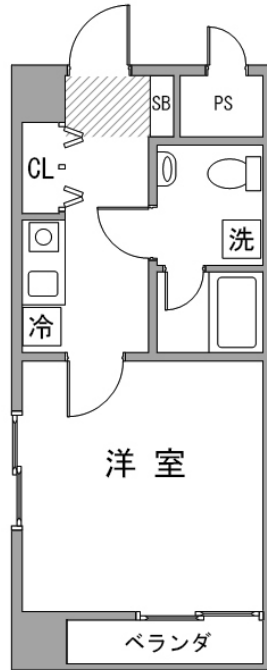

ルーレント岐阜3-1

岐阜駅徒歩6分。オートロック、エレベーター完備の物件です

物件基本情報

住 所	〒500-8846 岐阜県岐阜市玉姓町3-27 PIGEON VERT
最 寄 駅	岐阜駅(JR高山本線ほか) 徒歩 6分 名鉄岐阜駅(名鉄名古屋本線ほか) 徒歩 7分
構造・間取	RC造 1991年03月築 1K 27.7㎡
周 辺 環 境	《本屋》広文堂 徒歩 1分 《スーパー》アマカ岐阜真砂店 徒歩 1分 《銀行》名古屋銀行岐阜支店 徒歩 2分 《複合モール》岐阜スカイウイング37 徒歩 2分 《銀行》岐阜信用金庫真砂町支店 徒歩 2分 《冠婚葬祭場》公益ホール 徒歩 2分 《銀行》みずほ銀行岐阜支店 徒歩 2分 《銀行》十六銀行岐阜駅前出張所 徒歩 3分
主 な 設 備	オートロック / エレベーター / 光WiFi使い放題 / パス・トイレ別 / 深夜電気温水器 / 洗濯機 / IHコンロ
契約駐車場	なし

利用料金表

利用期間	利用料	ルームクリーニング代
1ヶ月未満	4,501 円/日	19,800 円/契約
1ヶ月以上	3,720 円/日	35,200 円/契約