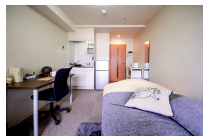

名古屋の繁華街・栄の中心のマンション。セキュリティ面も充実で一人暮らしの方も安心です！
わんちゃんねこちゃんと同居OK！（詳しくはお問い合わせ下さい）
禁煙のお部屋のご用意がございます。ご希望の際にはお申し付けください。

アットイン栄南1-1

物件基本情報

住所	〒460-0008 愛知県名古屋市中区栄5-4-20 クラスティ栄南	
最寄駅	矢場町駅(名古屋市営地下鉄名城線(ま)) 徒歩 6分 栄町駅(名鉄瀬戸線(ま)) 徒歩 12分 高岳駅(名古屋市営地下鉄桜通線(ま)) 徒歩 17分	
構造・間取	S造 2006年08月築 ワンルーム 20.16㎡	
周辺環境	≪駐車場≫Park Inn栄5丁目3 徒歩 2分 ≪コンビニ≫ファミリーマート栄瓦通店 徒歩 2分 ≪ビジネスホテル≫ABホテル名古屋栄 徒歩 2分 ≪ファミレス≫CoCo老番屋中区瓦町店 徒歩 3分 ≪駐車場≫エムテックアイチパーキング 徒歩 3分 ≪駐車場≫Dパーキング栄5丁目B第1 徒歩 3分 ≪駐車場≫S&Kパーキング栄4丁目 徒歩 3分 ≪ファーストフード≫モスバーガー栄5丁目店 徒歩 3分	
主な設備	オートロック / エレベーター / 宅配ボックス / オンライン警備システム / 光WiFi使い放題 / ユニットバス / ガス給湯 / 浴室乾燥機 / 温水洗浄便座 / 洗濯機 / IHコンロ / ペット可 / 24時間ゴミ出し可能	
駐車場 (オプション)	あり (利用料はお問い合わせください)	
利用料金表		
利用期間	利用料 (賃料+水道光熱費)	ルームクリーニング代
1ヶ月以上	5,180 円/日	48,400 円/契約
住宅保険		
ご利用料金	830円/月 (不課税)	
※ご注意事項※ ペット同伴の場合、追加料金を頂いております。詳しくは、 よくある質問ページ をご確認いただくか、お問い合わせくださいませ。		