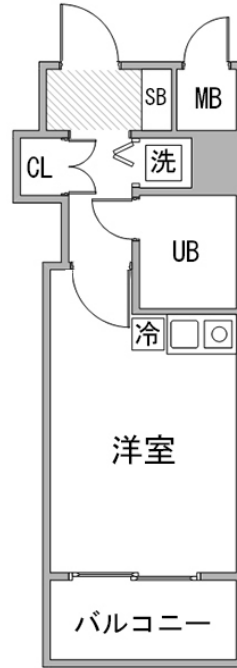

名古屋の繁華街・栄の中心のマンション。セキュリティ面も充実で一人暮らしの方も安心です！
わんちゃんねこちゃんと同居OK！（詳しくはお問い合わせ下さい）
禁煙のお部屋のご用意がございます。ご希望の際にはお申し付けください。

アットイン栄南1-1

物件基本情報

住所	〒460-0008 愛知県名古屋市中区栄5-4-20 クラスティ栄南	
最寄駅	矢場町駅(名古屋市営地下鉄名城線(ま)) 徒歩 6分 栄町駅(名鉄瀬戸線(ま)) 徒歩 12分 高岳駅(名古屋市営地下鉄桜通線(ま)) 徒歩 17分	
構造・間取	S造 2006年08月築 ワンルーム 20.16㎡	
周辺環境	≪駐車場≫Park Inn栄5丁目3 徒歩 2分 ≪コンビニ≫ファミリーマート栄瓦通店 徒歩 2分 ≪ビジネスホテル≫ABホテル名古屋栄 徒歩 2分 ≪ファミレス≫CoCo老番屋中区瓦町店 徒歩 3分 ≪駐車場≫エムテックアイチパーキング 徒歩 3分 ≪駐車場≫Dパーキング栄5丁目B第1 徒歩 3分 ≪駐車場≫S&Kパーキング栄4丁目 徒歩 3分 ≪ファーストフード≫モスバーガー栄5丁目店 徒歩 3分	
主な設備	オートロック / エレベーター / 宅配ボックス / オンライン警備システム / 光WiFi使い放題 / ユニットバス / ガス給湯 / 浴室乾燥機 / 温水洗浄便座 / 洗濯機 / IHコンロ / ペット可 / 24時間ゴミ出し可能	
駐車場 (オプション)	あり (利用料はお問い合わせください)	
利用料金表		
利用期間	利用料 (賃料+水道光熱費)	ルームクリーニング代
1ヶ月以上	5,180 円/日	48,400 円/契約
住宅保険		
ご利用料金	830円/月 (不課税)	
※ご注意事項※ ペット同伴の場合、追加料金を頂いております。詳しくは、 よくある質問ページ をご確認いただくか、お問い合わせくださいませ。		