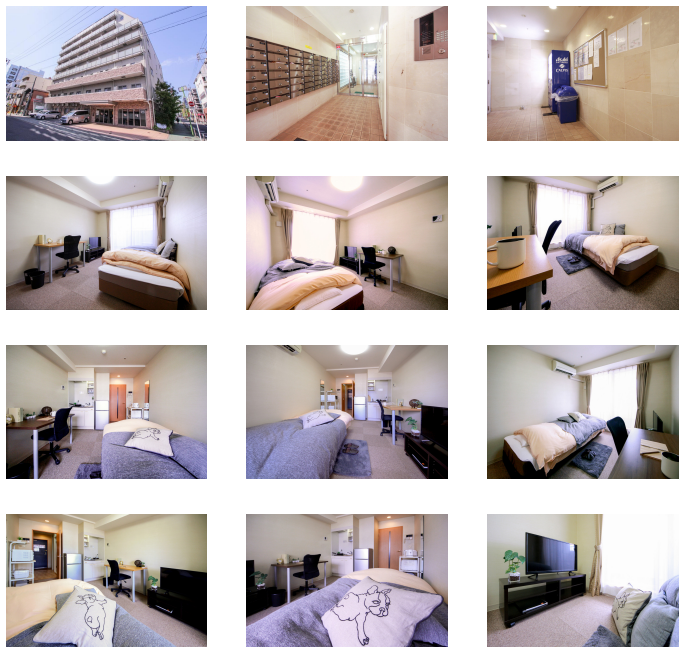

名古屋の繁華街・栄の中心のマンション。セキュリティ面も充実で一人暮らしの方も安心です！
わんちゃんねこちゃんと同居OK！（詳しくはお問い合わせ下さい）
禁煙のお部屋のご用意がございます。ご希望の際にはお申し付けください。

クラステイ栄南-1

物件基本情報

住所	〒460-0008 愛知県名古屋市中区栄5-4-20 クラステイ栄南	
最寄駅	矢場町駅(名古屋営地下鉄名城線) 徒歩 6分 栄町駅(名鉄瀬戸線) 徒歩 12分	
構造・間取	S造 2006年08月築 ワンルーム 20.16㎡	
周辺環境	≪駐車場≫Park Inn栄5丁目第3 徒歩 2分 ≪コンビニ≫ファミリーマート栄瓦通店 徒歩 2分 ≪ビジネスホテル≫ABホテル名古屋栄 徒歩 2分 ≪ファミレス≫CoCo老番屋中区瓦町店 徒歩 3分 ≪駐車場≫エムテックアイチパーキング 徒歩 3分 ≪駐車場≫Dパーキング栄5丁目B第1 徒歩 3分 ≪駐車場≫S&Kパーキング栄4丁目 徒歩 3分 ≪ファーストフード≫モスバーガー栄5丁目店 徒歩 3分	
主な設備	オートロック / エレベーター / 宅配ボックス / オンライン警備システム / 光WiFi使い放題 / ユニットバス / ガス給湯 / 浴室乾燥機 / 温水洗浄便座 / 洗濯機 / IHコンロ / ペット可 / 24時間ゴミ出し可能	
駐車場 (オプション)	あり (利用料はお問い合わせください)	
利用料金表		
利用期間	利用料 (賃料+水道光熱費)	ルームクリーニング代
1ヶ月以上	4,500 円/日	48,400 円/契約
住宅保険		
ご利用料金	830円/月 (不課税)	
※ご注意事項※ ペット同伴の場合、追加料金を頂いております。詳しくは、 よくある質問ページ をご確認いただくか、お問い合わせくださいませ。		