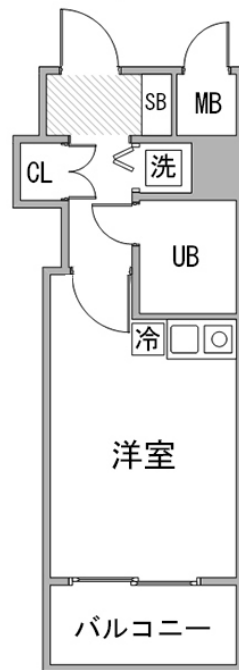

名古屋の繁華街・栄の中心のマンション。セキュリティ面も充実で一人暮らしの方も安心です！
わんちゃんねこちゃんと同居OK！（詳しくはお問い合わせ下さい）
禁煙のお部屋のご用意がございます。ご希望の際にはお申し付けください。

クラステイ栄南-1

物件基本情報

住所	〒460-0008 愛知県名古屋市中区栄5-4-20 クラステイ栄南	
最寄駅	矢場町駅(名古屋営地下鉄名城線) 徒歩 6分 栄町駅(名鉄瀬戸線) 徒歩 12分	
構造・間取	S造 2006年08月築 ワンルーム 20.16㎡	
周辺環境	≪駐車場≫Park Inn栄5丁目第3 徒歩 2分 ≪コンビニ≫ファミリーマート栄瓦通店 徒歩 2分 ≪ビジネスホテル≫ABホテル名古屋栄 徒歩 2分 ≪ファミレス≫CoCo老番屋中区瓦町店 徒歩 3分 ≪駐車場≫エムテックアイチパーキング 徒歩 3分 ≪駐車場≫Dパーキング栄5丁目B第1 徒歩 3分 ≪駐車場≫S&Kパーキング栄4丁目 徒歩 3分 ≪ファーストフード≫モスバーガー栄5丁目店 徒歩 3分	
主な設備	オートロック / エレベーター / 宅配ボックス / オンライン警備システム / 光WiFi使い放題 / ユニットバス / ガス給湯 / 浴室乾燥機 / 温水洗浄便座 / 洗濯機 / IHコンロ / ペット可 / 24時間ゴミ出し可能	
駐車場 (オプション)	あり (利用料はお問い合わせください)	
利用料金表		
利用期間	利用料 (賃料+水道光熱費)	ルームクリーニング代
1ヶ月以上	4,500 円/日	48,400 円/契約
住宅保険		
ご利用料金	830円/月 (不課税)	
※ご注意事項※ ペット同伴の場合、追加料金を頂いております。詳しくは、 よくある質問ページ をご確認いただくか、お問い合わせくださいませ。		