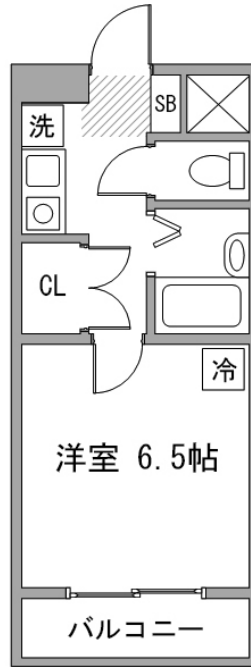

ルーレント池下2

プライベートは静かな環境で過ごしたい…とお考えの方必見です

物件基本情報

住 所	〒464-0843 愛知県名古屋市千種区丸山町3-34-2 メルシーヴィアンジュ	
最 寄 駅	池下駅(名古屋市営地下鉄東山線ほか) 徒歩 10 分 覚王山駅(名古屋市営地下鉄東山線ほか) 徒歩 16 分	
構造・間取	RC造 1997年02月築 1K 22㎡	
周 辺 環 境	≪その他グルメ≫えびすや 徒歩 3 分 ≪郵便局≫名古屋春岡郵便局 徒歩 3 分 ≪コンビニ≫ヤマザキショップ春岡店 徒歩 4 分 ≪病院≫医療法人和伸会和田内科病院 徒歩 6 分 ≪官公署≫名古屋市千種保健センター 徒歩 7 分 ≪役所≫名古屋市千種区役所 徒歩 7 分 ≪コンビニ≫セブンイレブン名古屋春岡1丁目店 徒歩 7 分 ≪本屋≫山山堂 徒歩 7 分	
主 な 設 備	光WiFi使い放題 / バス・トイレ別 / ガス給湯 / 洗濯機 / ガスコンロ	
契約駐車場	なし	

利用料金表

利用期間	利用料 (賃料+水道光熱費)	ルームクリーニング代
1ヶ月以上	4,380 円/日	48,400 円/契約

物件の詳細や空室状況の確認、その他ご不明点など、いつでも気軽にお問い合わせください。

お電話でのお問い合わせ メールでのお問い合わせ

0120-397-010 info@atinn.jp

受付時間 年中無休 (10時~19時) 24時間受付中

〒450-0002 愛知県名古屋市中村区名駅2-45-7 松岡ビル 2F