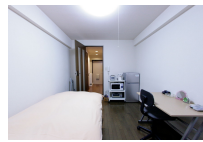

ルーレント池下2

プライベートは静かな環境で過ごしたい…とお考えの方必見です

物件基本情報

住 所	〒464-0843 愛知県名古屋市千種区丸山町3-34-2 メルシーヴィアンジュ	
最 寄 駅	池下駅(名古屋市営地下鉄東山線ほか) 徒歩 10 分 覚王山駅(名古屋市営地下鉄東山線ほか) 徒歩 16 分	
構造・間取	RC造 1997年02月築 1K 22㎡	
周 辺 環 境	≪その他グルメ≫えびすや 徒歩 3 分 ≪郵便局≫名古屋春岡郵便局 徒歩 3 分 ≪コンビニ≫ヤマザキショップ春岡店 徒歩 4 分 ≪病院≫医療法人和伸会和田内科病院 徒歩 6 分 ≪官公署≫名古屋市千種保健センター 徒歩 7 分 ≪役所≫名古屋市千種区役所 徒歩 7 分 ≪コンビニ≫セブンイレブン名古屋春岡1丁目店 徒歩 7 分 ≪本屋≫山山堂 徒歩 7 分	
主 な 設 備	光WiFi使い放題 / バス・トイレ別 / ガス給湯 / 洗濯機 / ガスコンロ	
契約駐車場	なし	

利用料金表

利用期間	利用料 (賃料+水道光熱費)	ルームクリーニング代
1ヶ月以上	4,380 円/日	48,400 円/契約

物件の詳細や空室状況の確認、その他ご不明点など、いつでも気軽にお問い合わせください。

お電話でのお問い合わせ メールでのお問い合わせ

0120-397-010 info@atinn.jp

受付時間 年中無休 (10時~19時) 24時間受付中