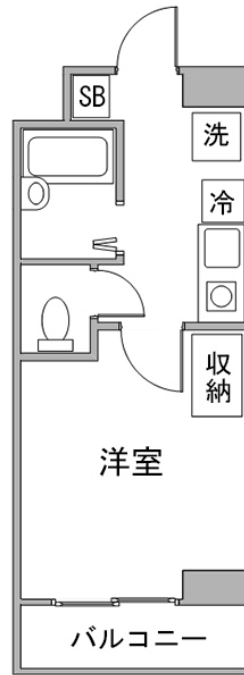

クラシェ三河豊田駅前-1

アットインがお送りするくつろぎ空間。トヨタ自動車本社工場へは徒歩5分！喫煙部屋と禁煙部屋がございますので、禁煙部屋をご希望の際にはお申し付け下さい。

物件基本情報

住 所	〒473-0901 愛知県豊田市御幸本町1-220 クラシェ三河豊田駅前
最 寄 駅	三河豊田駅(愛知環状鉄道ほか) 徒歩 2 分 末野原駅(愛知環状鉄道ほか) 徒歩 21 分
構造・間取	RC造 2005年03月築 1K 22.04㎡
周 辺 環 境	《コンビニ》ファミリーマート三河豊田駅前店 徒歩 2 分 《その他買い物》ドコモショップ豊田山之手店 徒歩 2 分 《本屋》鈴木書店 徒歩 2 分 《コンビニ》ローソンストア100豊田御幸本町店 徒歩 2 分 《ドラッグストア》ヘルスパック御幸本町店 徒歩 2 分 《(不明)》三河豊田駅 徒歩 2 分 《コンビニ》ファミリーマート豊田山之手店 徒歩 3 分 《郵便局》豊田山之手郵便局 徒歩 3 分
主 な 設 備	オートロック / エレベーター / 宅配ボックス / オンライン警備システム / 光WiFi使い放題 / パス・トイレ別 / ガス給湯 / 浴室乾燥機 / 温水洗浄便座 / 洗濯機 / IHコンロ / 24時間ゴミ出し可能
契約駐車場	徒歩 0 分 540円/日

利用料金表

利用期間	利用料	ルームクリーニング代
1ヶ月未満	4,585 円/日	12,960 円/契約
1ヶ月以上	3,860 円/日	20,520 円/契約