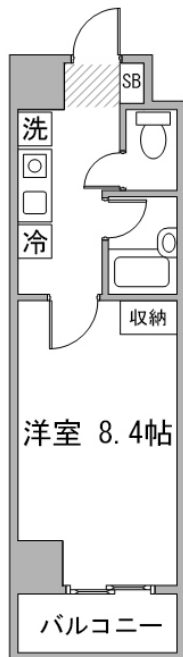

オートロック、宅配ボックス、防犯カメラ…女性も安心の設備が揃っています
禁煙のお部屋のご用意がございます。ご希望の際にはお申し付けください。

アットイン四日市1-1

物件基本情報

住所	〒510-0071 三重県四日市市西浦1-2-19 クラシエ四日市
最寄駅	近鉄四日市駅(近鉄湯の山線ほか) 徒歩 8分 川原町駅(近鉄名古屋線ほか) 徒歩 15分
構造・間取	RC造 2008年08月築 1K 24.64㎡
周辺環境	<官公署>四日市税務署 徒歩 1分 <銀行>愛知銀行四日市支店 徒歩 1分 <郵便局>四日市西浦郵便局 徒歩 1分 <中学校>四日市市立中部中学校 徒歩 3分 <消防>四日市市消防本部 徒歩 3分 <ファミレス>どんどん庵四日市堀木店 徒歩 3分 <冠婚葬祭場>四日市葬祭堀木愛昇殿 徒歩 3分 <ビジネスホテル>ホテルエコノ四日市 徒歩 3分

主な設備	オートロック / エレベーター / 宅配ボックス / オンライン警備システム / 光WiFi使い放題 / バス・トイレ別 / ガス給湯 / 浴室乾燥機 / 温水洗浄便座 / 洗濯機 / IHコンロ / 24時間ゴミ出し可能

駐車場 (オプション)	徒歩 0分 660円/日
	徒歩 1分 660円/日
	徒歩 1分 770円/日

利用料金表

利用期間	利用料 (賃料+水道光熱費)	ルームクリーニング代
1ヶ月以上	5,760 円/日	48,400 円/契約

住宅保険

ご利用料金	830円/月 (不課税)