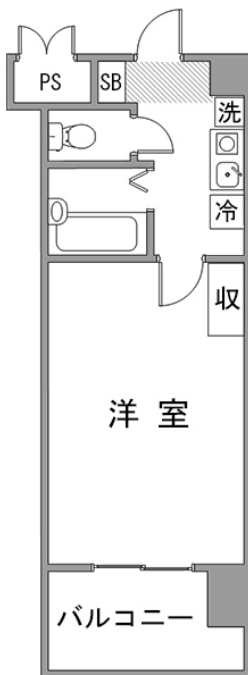

豊田市駅近くで出張や研修に最適！！電車アクセス便利、トヨタ自動車本社工場へも通勤可能。
禁煙のお部屋のご用意がございます。ご希望の際にはお申し付けください。

アットイン豊田市駅1-1

物件基本情報

住所	〒471-0026 愛知県豊田市若宮町3-26 クラシエ豊田市駅
最寄駅	豊田市駅(名鉄三河線ほか) 徒歩 5分 新豊田駅(愛知環状鉄道ほか) 徒歩 7分
構造・間取	RC造 2006年07月築 1K 24.8㎡
周辺環境	《コンビニ》ファミリーマート豊田若宮店 徒歩 2分 《銀行》三重銀行豊田支店 徒歩 2分 《その他買い物》東京靴流通センター豊田若宮店 徒歩 2分 《駐車場》第一駐車場 徒歩 3分 《幼稚園・保育園》豊田市立若宮こども園 徒歩 3分 《銀行》岡崎信用金庫豊田支店 徒歩 3分 《その他グルメ》タリーズコーヒー豊田メグリアセントレ店 徒歩 3分 《冠婚葬祭場》浄真殿 徒歩 3分
主な設備	オートロック / エレベーター / 宅配ボックス / オンライン警備システム / 光WiFi使い放題 / パス・トイレ別 / ガス給湯 / 浴室乾燥機 / 温水洗浄便座 / 洗濯機 / IHコンロ / 24時間ゴミ出し可能
駐車場 (オプション)	徒歩 0分 880円/日 徒歩 0分 880円/日

利用料金表

利用期間	利用料 (賃料+水道光熱費)	ルームクリーニング代
1ヶ月以上	5,520 円/日	48,400 円/契約

住宅保険

ご利用料金	830円/月 (不課税)