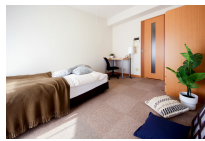

豊田市駅近くで出張や研修に最適！！電車アクセス便利、トヨタ自動車本社工場へも通勤可能。
禁煙のお部屋のご用意がございます。ご希望の際にはお申し付けください。

アットイン豊田市駅1-1

物件基本情報

住所	〒471-0026 愛知県豊田市若宮町3-26 クラシエ豊田市駅
最寄駅	豊田市駅(名鉄三河線ほか) 徒歩 5分 新豊田駅(愛知環状鉄道ほか) 徒歩 7分
構造・間取	RC造 2006年07月築 1K 24.8㎡
周辺環境	《コンビニ》ファミリーマート豊田若宮店 徒歩 2分 《銀行》三重銀行豊田支店 徒歩 2分 《その他買い物》東京靴流通センター豊田若宮店 徒歩 2分 《駐車場》第一駐車場 徒歩 3分 《幼稚園・保育園》豊田市立若宮こども園 徒歩 3分 《銀行》岡崎信用金庫豊田支店 徒歩 3分 《その他グルメ》タリーズコーヒー豊田メグリアセントレ店 徒歩 3分 《冠婚葬祭場》浄真殿 徒歩 3分
主な設備	オートロック / エレベーター / 宅配ボックス / オンライン警備システム / 光WiFi使い放題 / パス・トイレ別 / ガス給湯 / 浴室乾燥機 / 温水洗浄便座 / 洗濯機 / IHコンロ / 24時間ゴミ出し可能
駐車場 (オプション)	徒歩 0分 880円/日 徒歩 0分 880円/日

利用料金表

利用期間	利用料 (賃料+水道光熱費)	ルームクリーニング代
1ヶ月以上	5,520 円/日	48,400 円/契約

住宅保険

ご利用料金	830円/月 (不課税)