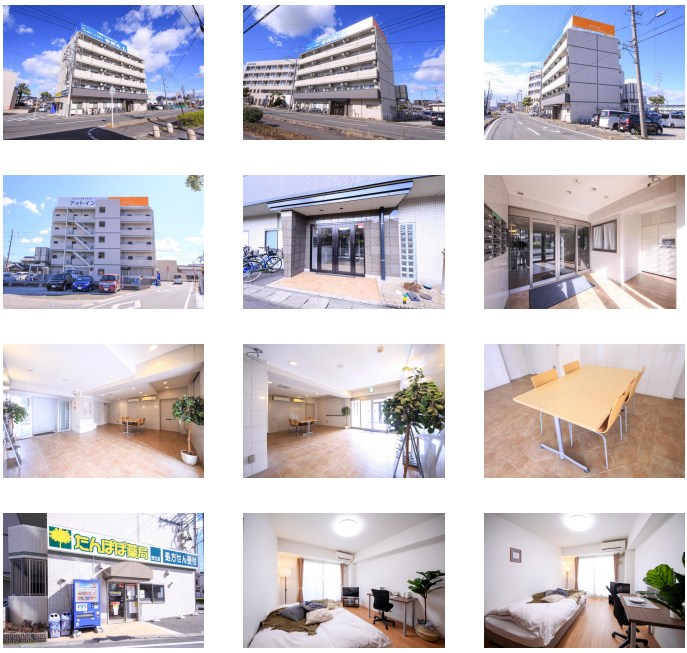

無料Wi-Fi
Fi使い放題！オートロック付きで安心な宅配ボックス・シャワートイレなどの
人気設備が揃う。
禁煙のお部屋のご用意がございます。ご希望の際にはお申し付けください。

アットイン知立1

物件基本情報

住所	〒472-0056 愛知県知立市宝2-5-9 クラシエ知立
最寄駅	知立駅(名鉄名古屋本線(ほか)) 徒歩 5分 三河知立駅(名鉄三河線(ほか)) 徒歩 15分
構造・間取	S造 2007年09月築 1K 24.9㎡
周辺環境	≪病院≫医療法人秋田病院 徒歩 1分 ≪ファミレス≫ステーキ宮知立店 徒歩 3分 ≪その他レジャー≫イーグルボウル 徒歩 4分 ≪ドラッグストア≫スギ薬局宝町店 徒歩 4分 ≪温泉・スパ≫サウナイーグル 徒歩 4分 ≪コンビニ≫ローソン知立宝三丁目店 徒歩 4分 ≪生活雑貨≫ダイソー知立宝町店 徒歩 4分 ≪コンビニ≫ファミリーマート知立島居店 徒歩 4分

主な設備	オートロック / エレベーター / 宅配ボックス / オンライン警備システム / 光Wi-Fi使い放題 / バス・トイレ別 / ガス給湯 / 浴室乾燥機 / 温水洗浄便座 / 洗濯機 / IHコンロ / 24時間ゴミ出し可能

駐車場 (オプション)	徒歩 0分 330円/日 徒歩 0分 330円/日

利用料金表

利用期間	利用料 (賃料+水道光熱費)	ルームクリーニング代
1ヶ月以上	5,520 円/日	48,400 円/契約

住宅保険

ご利用料金	830円/月 (不課税)

物件の詳細や空室状況の確認、その他ご不明点など、いつでも気軽にお問い合わせください。

お電話でのお問い合わせ メールでのお問い合わせ

0120-397-010 **info@atinn.jp**

受付時間10:00~17:00(土日祝16:00)

24時間受付中

ひとの幸せを想い もてなす

アットイン