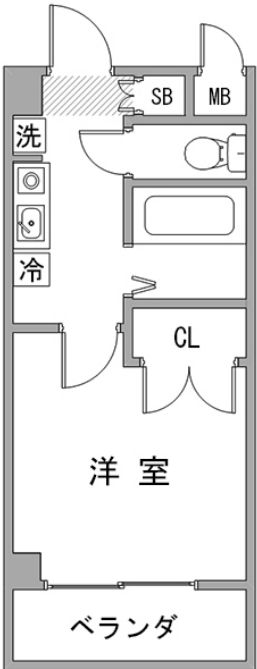

無料Wi-Fi
Fi使い放題！オートロック付きで安心な宅配ボックス・シャワートイレなどの
人気設備が揃う。
禁煙のお部屋のご用意がございます。ご希望の際にはお申し付けください。

アットイン知立1

物件基本情報

住所	〒472-0056 愛知県知立市宝2-5-9 クラシエ知立
最寄駅	知立駅(名鉄名古屋本線(ほか)) 徒歩 5分 三河知立駅(名鉄三河線(ほか)) 徒歩 15分
構造・間取	S造 2007年09月築 1K 24.9㎡
周辺環境	≪病院≫医療法人秋田病院 徒歩 1分 ≪ファミレス≫ステーキ宮知立店 徒歩 3分 ≪その他レジャー≫イーグルボウル 徒歩 4分 ≪ドラッグストア≫スギ薬局宝町店 徒歩 4分 ≪温泉・スパ≫サウナイーグル 徒歩 4分 ≪コンビニ≫ローソン知立宝三丁目店 徒歩 4分 ≪生活雑貨≫ダイソー知立宝町店 徒歩 4分 ≪コンビニ≫ファミリーマート知立島居店 徒歩 4分

主な設備	オートロック / エレベーター / 宅配ボックス / オンライン警備システム / 光Wi-Fi使い放題 / バス・トイレ別 / ガス給湯 / 浴室乾燥機 / 温水洗浄便座 / 洗濯機 / IHコンロ / 24時間ゴミ出し可能

駐車場 (オプション)	徒歩 0分 330円/日 徒歩 0分 330円/日

利用料金表

利用期間	利用料 (賃料+水道光熱費)	ルームクリーニング代
1ヶ月以上	5,520 円/日	48,400 円/契約

住宅保険

ご利用料金	830円/月 (不課税)

物件の詳細や空室状況の確認、その他ご不明点など、いつでも気軽にお問い合わせください。

お電話でのお問い合わせ メールでのお問い合わせ

0120-397-010 **info@atinn.jp**

受付時間10:00~17:00(土日祝16:00)

24時間受付中

ひとの幸せを想い もてなす

アットイン