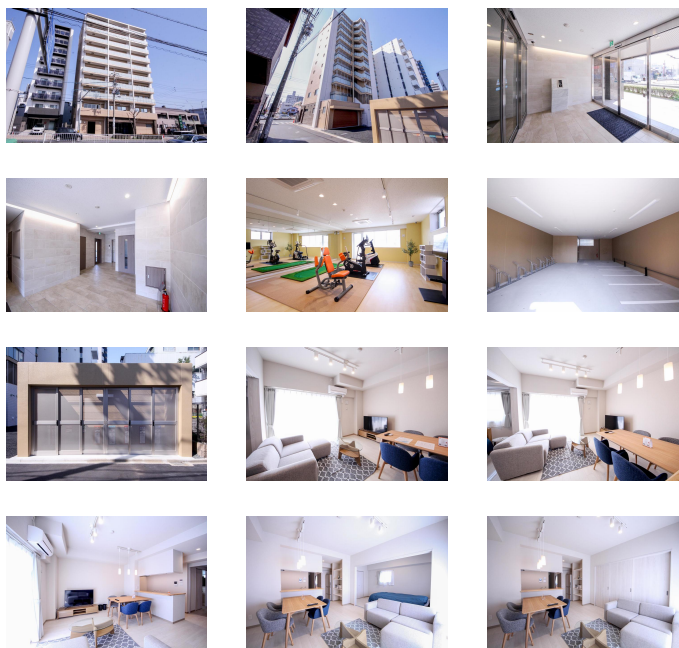

50型TV・ベッド2台をご用意！食洗機やビルトインオープンもある特別仕様のお部屋です♪
物件内にはスポーツジム(無料)がございます★
当社でご用意しているお部屋は全て禁煙ルームとなります。予めご了承ください。

【3ヶ月以上～・ロングSALE】アットイン名古屋駅北1-3

物件基本情報

住所	〒453-0012 愛知県名古屋市中村区井深町18-13 Royal Estate 井深
最寄駅	亀島駅(名古屋営地下鉄東山線)徒歩4分 本陣駅(名古屋営地下鉄東山線)徒歩9分 栄生駅(名鉄名古屋本線)徒歩10分
構造・間取	RC造 2021年02月築 2LDK 60.8㎡
周辺環境	《ラーメン》Sugakiya亀島タイホウ店 徒歩1分 《その他学校》専修学校さつき調理・福祉学院調理師科 徒歩3分 《病院》篠辺クリニック 徒歩3分 《幼稚園・保育園》けやきの木保育園 徒歩3分 《ドラッグストア》B&Dドラッグストア則武店 徒歩4分 《その他学校》名古屋辻学園調理専門学校 徒歩6分 《公園》栄生街園 徒歩6分 《ドラッグストア》スギ薬局栄生店 徒歩6分 ※ 周辺施設の情報は最新の状況と異なる場合があります
主な設備	オートロック / エレベーター / 宅配ボックス / 光WiFi使い放題 / バス・トイレ別 / ガス給湯 / 浴室乾燥機 / 温水洗浄便座 / 洗濯機 / 独立洗面台 / IHコンロ / ソファ
駐車場 (オプション)	徒歩0分 825円/日

利用料金表

利用期間	利用料 (賃料+水道光熱費)	ルームクリーニング代
1ヶ月以上	6,050 円/日	37,400 円/契約

住宅保険

ご利用料金	830円/月 (不課税)

【短期解約違約金について】本契約を3ヶ月未満に解約する場合、最終利用日より1ヶ月分もしくは、契約満了日までのどちらか短い日数分の違約金が発生致します。

【間取りについて】

間取りは3タイプございます(居室帖数同一)。空室状況により、ご案内が異なりますので詳細はお問合せください。