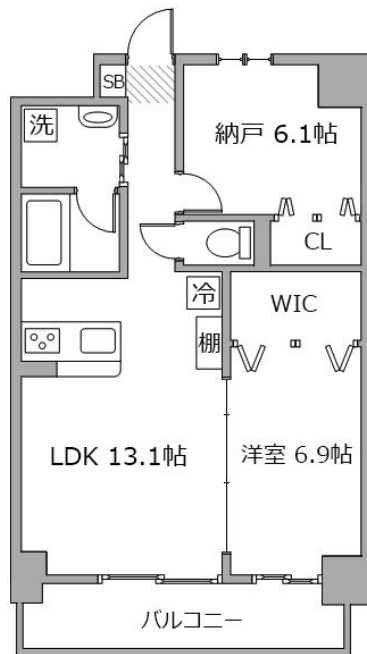

40型TV・ダブルベッド仕様！食洗機やビルトインオープンもあり設備は充実♪
物件内にはスポーツジム(無料)がございます★
当社でご用意しているお部屋は全て禁煙ルームとなります。予めご了承ください。

【3ヶ月以上～・ロングSALE】アットイン名古屋駅北1-1

物件基本情報

住所	〒453-0012 愛知県名古屋市中村区井深町18-13 Royal Estate 井深
最寄駅	亀島駅(名古屋地下鉄東山線ほか) 徒歩4分 本陣駅(名古屋地下鉄東山線ほか) 徒歩9分 栄生駅(名鉄名古屋本線ほか) 徒歩10分
構造・間取	RC造 2021年02月築 1SLDK 60.8㎡
周辺環境	《ラーメン》Sugakiya亀島タイホウ店 徒歩1分 《その他学校》専修学校さつき調理・福祉学院調理師科 徒歩3分 《病院》篠辺クリニック 徒歩3分 《幼稚園・保育園》けやきの木保育園 徒歩3分 《ドラッグストア》B&Dドラッグストア則武店 徒歩4分 《その他学校》名古屋让学園調理専門学校 徒歩6分 《公園》栄生街園 徒歩6分 《ドラッグストア》スギ薬局栄生店 徒歩6分 ※ 周辺施設の情報は最新の状況と異なる場合があります
主な設備	オートロック / エレベーター / 宅配ボックス / 光WiFi使い放題 / バス・トイレ別 / ガス給湯 / 浴室乾燥機 / 温水洗浄便座 / 洗濯機 / 独立洗面台 / IHコンロ / ソファ
駐車場 (オプション)	徒歩0分 825円/日

利用料金表

利用期間	利用料 (賃料+水道光熱費)	ルームクリーニング代
1ヶ月以上	6,050 円/日	37,400 円/契約

住宅保険

ご利用料金	830円/月 (不課税)

【短期解約違約金について】本契約を3ヶ月未満に解約する場合、最終利用日より1ヶ月分もしくは、契約満了日までのどちらか短い日数分の違約金が発生致します。
【間取りについて】間取りは3タイプございます(居室帖数同一)。空室状況により、ご案内が異なりますので詳細はお問合せください。