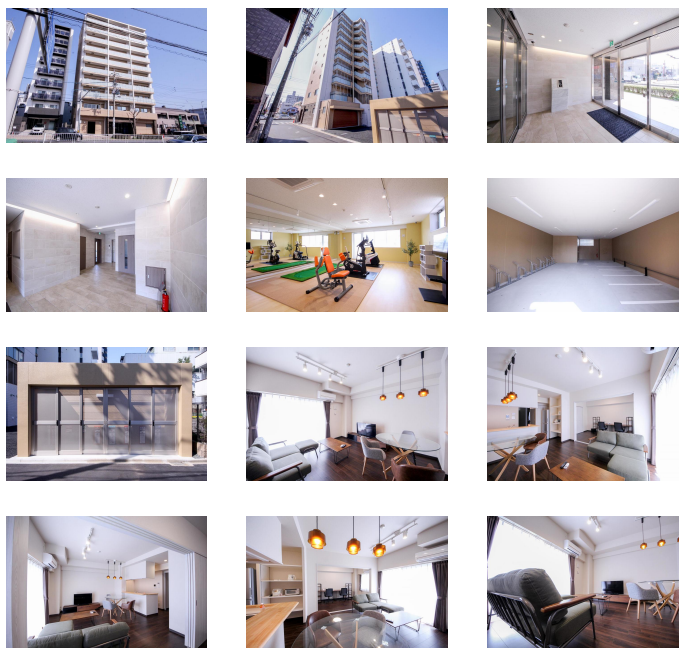

40型TV・ダブルベッド仕様！食洗機やビルトインオープンもあり設備は充実♪
物件内にはスポーツジム(無料)がございます★
当社でご用意しているお部屋は全て禁煙ルームとなります。予めご了承ください。

【3ヶ月以上～・ロングSALE】アットイン名古屋駅北1-1

物件基本情報

住所	〒453-0012 愛知県名古屋市中村区井深町18-13 Royal Estate 井深
最寄駅	亀島駅(名古屋地下鉄東山線ほか) 徒歩4分 本陣駅(名古屋地下鉄東山線ほか) 徒歩9分 栄生駅(名鉄名古屋本線ほか) 徒歩10分
構造・間取	RC造 2021年02月築 1SLDK 60.8㎡
周辺環境	《ラーメン》Sugakiya亀島タイホウ店 徒歩1分 《その他学校》専修学校さつき調理・福祉学院調理師科 徒歩3分 《病院》篠辺クリニック 徒歩3分 《幼稚園・保育園》けやきの木保育園 徒歩3分 《ドラッグストア》B&Dドラッグストア則武店 徒歩4分 《その他学校》名古屋让学園調理専門学校 徒歩6分 《公園》栄生街園 徒歩6分 《ドラッグストア》スギ薬局栄生店 徒歩6分 ※ 周辺施設の情報は最新の状況と異なる場合があります
主な設備	オートロック / エレベーター / 宅配ボックス / 光WiFi使い放題 / バス・トイレ別 / ガス給湯 / 浴室乾燥機 / 温水洗浄便座 / 洗濯機 / 独立洗面台 / IHコンロ / ソファ
駐車場 (オプション)	徒歩0分 825円/日

利用料金表

利用期間	利用料 (賃料+水道光熱費)	ルームクリーニング代
1ヶ月以上	6,050 円/日	37,400 円/契約

住宅保険

ご利用料金	830円/月 (不課税)

【短期解約違約金について】本契約を3ヶ月未満に解約する場合、最終利用日より1ヶ月分もしくは、契約満了日までのどちらか短い日数分の違約金が発生致します。
【間取りについて】間取りは3タイプございます(居室帖数同一)。空室状況により、ご案内が異なりますので詳細はお問合せください。