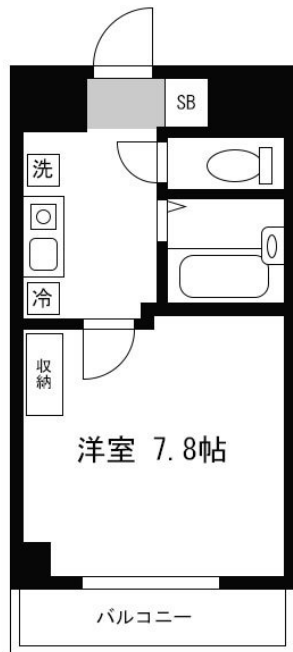

無料Wi-Fi
Fi使い放題！セキュリティ充実の物件。宅配ボックス・浴室乾燥・シャワー
イレ完備◎
禁煙のお部屋のご用意がございます。ご希望の際にはお申し付けください。

アットイン大曾根1-

1 (名古屋駅まで電車12分)

物件基本情報

住所	〒462-0825 愛知県名古屋市中区大曾根4-20-38 クラシエ大曾根
最寄駅	大曾根駅(JR中央本線(名古屋～塩尻)ほか) 徒歩 6分 平安通駅(名古屋市営地下鉄名城線)ほか) 徒歩 9分 森下駅(名鉄瀬戸線)ほか) 徒歩 11分
構造・間取	RC造 2008年11月築 1K 24.75㎡
周辺環境	《郵便局》名古屋大曾根郵便局 徒歩 3分 《銀行》十六銀行大曾根支店 徒歩 3分 《コンビニ》ファミリーマート東大曾根店 徒歩 3分 《コンビニ》セブンイレブン名古屋大曾根3丁目店 徒歩 3分 《その他買い物》ドコモショップ大曾根店 徒歩 3分 《病院》大真会大隈病院 徒歩 3分 《病院》医療法人湘山会眼科三宅病院 徒歩 4分 《ファミレス》ガスト大曾根店 徒歩 4分 ※ 周辺施設の情報は最新の状況と異なる場合があります
主な設備	オートロック / エレベーター / 宅配ボックス / オンライン警備システム / 光WiFi使い放題 / バス・トイレ別 / ガス給湯 / 浴室乾燥機 / 温水洗浄便座 / 洗濯機 / IHコンロ / 24時間ゴミ出し可能
駐車場 (オプション)	徒歩 0分 880円/日 徒歩 0分 660円/日 徒歩 1分 935円/日 徒歩 2分 825円/日

利用料金表

利用期間	利用料 (賃料+水道光熱費)	ルームクリーニング代
1ヶ月以上	5,620 円/日	48,400 円/契約

住宅保険

ご利用料金	830円/月 (不課税)

物件の詳細や空室状況の確認、その他ご不明な点など、いつでも気軽にお問い合わせください。

メールでお問い合わせ
✉ info@atinn.jp
24時間受付中