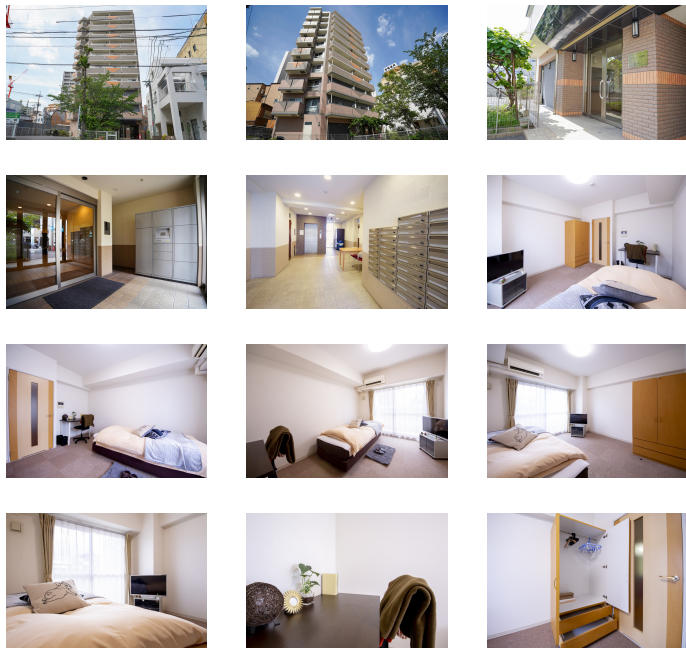

無料Wi-Fi
Fi使い放題！セキュリティ充実の物件。宅配ボックス・浴室乾燥・シャワー
イレ完備◎
禁煙のお部屋のご用意がございます。ご希望の際にはお申し付けください。

アットイン大曾根1-

1 (名古屋駅まで電車12分)

物件基本情報

住所	〒462-0825 愛知県名古屋市中区大曾根4-20-38 クラシエ大曾根
最寄駅	大曾根駅(JR中央本線(名古屋～塩尻)ほか) 徒歩 6分 平安通駅(名古屋市営地下鉄名城線)ほか) 徒歩 9分 森下駅(名鉄瀬戸線)ほか) 徒歩 11分
構造・間取	RC造 2008年11月築 1K 24.75㎡
周辺環境	《郵便局》名古屋大曾根郵便局 徒歩 3分 《銀行》十六銀行大曾根支店 徒歩 3分 《コンビニ》ファミリーマート東大曾根店 徒歩 3分 《コンビニ》セブンイレブン名古屋大曾根3丁目店 徒歩 3分 《その他買い物》ドコモショップ大曾根店 徒歩 3分 《病院》大真会大隈病院 徒歩 3分 《病院》医療法人湘山会眼科三宅病院 徒歩 4分 《ファミレス》ガスト大曾根店 徒歩 4分 ※ 周辺施設の情報は最新の状況と異なる場合があります
主な設備	オートロック / エレベーター / 宅配ボックス / オンライン警備システム / 光WiFi使い放題 / バス・トイレ別 / ガス給湯 / 浴室乾燥機 / 温水洗浄便座 / 洗濯機 / IHコンロ / 24時間ゴミ出し可能
駐車場 (オプション)	徒歩 0分 880円/日 徒歩 0分 660円/日 徒歩 1分 935円/日 徒歩 2分 825円/日

利用料金表

利用期間	利用料 (賃料+水道光熱費)	ルームクリーニング代
1ヶ月以上	5,620 円/日	48,400 円/契約

住宅保険

ご利用料金	830円/月 (不課税)

物件の詳細や空室状況の確認、その他ご不明な点など、いつでも気軽にお問い合わせください。

メールでお問い合わせ
✉ info@atinn.jp
24時間受付中