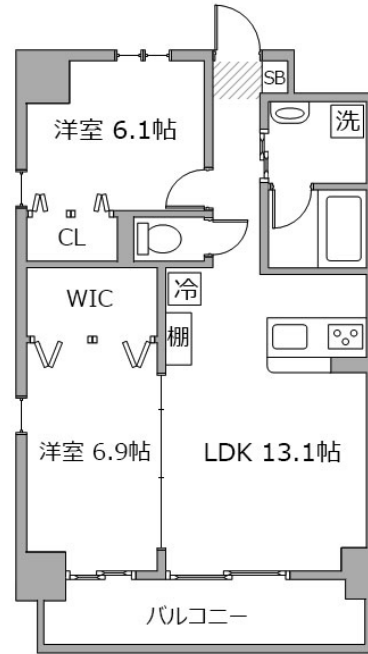

ダブルベッド1台、セミダブルベッド2台をご用意のお部屋です。ご家族やご友人同士でのご利用がオススメ！
物件内にはスポーツジム(無料)がございます★
当社でご用意しているお部屋は全て禁煙ルームとなります。予めご了承ください。

【3ヶ月以上～・ロングSALE】アットイン名古屋駅北1-4

物件基本情報

住所	〒453-0012 愛知県名古屋市中村区井深町18-13 Royal Estate 井深
最寄駅	亀島駅(名古屋営地下鉄東山線(ほか)) 徒歩 4分 本陣駅(名古屋営地下鉄東山線(ほか)) 徒歩 9分 栄生駅(名鉄名古屋本線(ほか)) 徒歩 10分
構造・間取	RC造 2021年02月築 2LDK 60.8㎡
周辺環境	《ラーメン》Sugakiya亀島タイホウ店 徒歩 1分 《その他学校》専修学校さつき調理・福祉学院調理師科 徒歩 3分 《病院》篠辺クリニック 徒歩 3分 《幼稚園・保育園》けやきの木保育園 徒歩 3分 《ドラッグストア》B&Dドラッグストア則武店 徒歩 4分 《その他学校》名古屋让学園調理専門学校 徒歩 6分 《公園》栄生街園 徒歩 6分 《ドラッグストア》スギ薬局栄生店 徒歩 6分 ※ 周辺施設の情報は最新の状況と異なる場合があります
主な設備	オートロック / エレベーター / 宅配ボックス / 光WiFi使い放題 / バス・トイレ別 / ガス給湯 / 浴室乾燥機 / 温水洗浄便座 / 洗濯機 / 独立洗面台 / IHコンロ / ソファ
駐車場 (オプション)	徒歩 0分 825円/日

利用料金表

利用期間	利用料 (賃料+水道光熱費)	ルームクリーニング代
1ヶ月以上	6,050 円/日	37,400 円/契約

住宅保険

ご利用料金	830円/月 (不課税)

【短期解約違約金について】本契約を3ヶ月未満に解約する場合、最終利用日より1ヶ月分もしくは、契約満了日までのどちらか短い日数分の違約金が発生致します。