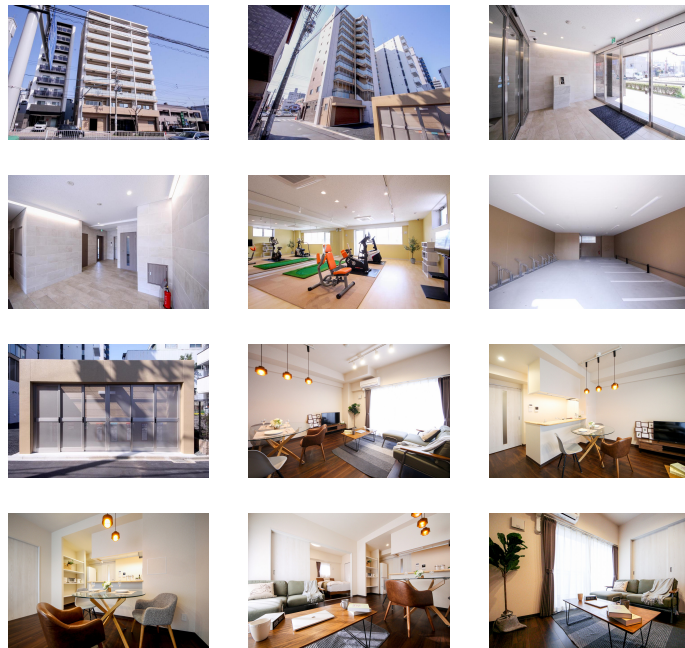

3号室

物件の詳細や空室状況の確認、その他ご不明点など、いつでも気軽にお問い合わせください。

メールでお問い合わせ
✉ info@atinn.jp
24時間受付中