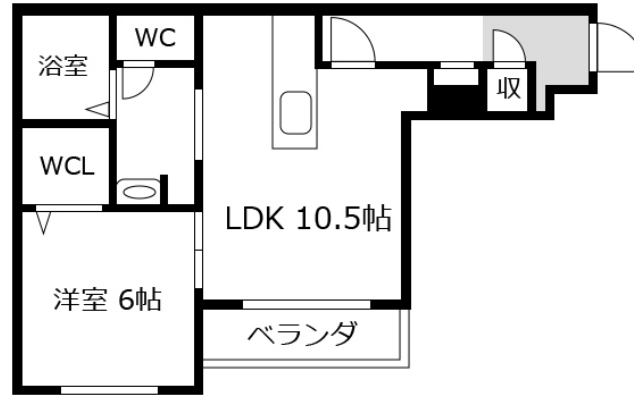

浜松駅まで徒歩10分、東西への移動も便利な好立地。大型商業施設も徒歩圏内で買い物や食事にも困りません
当社でご用意しているお部屋は全て禁煙ルームとなります。予めご了承ください。

【3ヶ月以上～・ロングSALE】アットイン浜松4

物件基本情報

住所	〒430-0923 静岡県浜松市中央区北寺島町216-5 Villany Nord
最寄駅	浜松駅(JR東海道本線(熱海～浜松)ほか) 徒歩 10分 新浜松駅(G豊州鉄道鉄道線(ほか)) 徒歩 14分 浜松駅(JR東海道本線(浜松～岐阜)ほか) 徒歩 8分
構造・間取	重量鉄骨造 2018年02月築 1LDK 46.27㎡

周辺環境

- 《その他文化施設》浜松科学館 徒歩 2分
- 《観光スポット》浜松科学館 徒歩 2分
- 《郵便局》浜松北寺島郵便局 徒歩 3分
- 《冠婚葬祭場》アルコラジヨマリエール 徒歩 3分
- 《コンビニ》ミニストップ浜松北寺島町店 徒歩 4分
- 《観光スポット》アクトシティ浜松 徒歩 5分
- 《ホール・会館》アクトシティ浜松 徒歩 5分
- 《博物館》浜松市楽器博物館 徒歩 5分

※ 周辺施設の情報は最新の状況と異なる場合があります

主な設備

オートロック / 宅配ボックス / 光WiFi使い放題 / バス・トイレ別 / 浴室乾燥機 / 温水洗浄便座 / 洗濯機 / 独立洗面台 / IHコンロ / ソファ

駐車場 (オプション)

なし

利用料金表

利用期間	利用料 (賃料+水道光熱費)	ルームクリーニング代
1ヶ月以上	5,630 円/日	24,200 円/契約

住宅保険

ご利用料金 830円/月 (不課税)

【短期解約違約金について】本契約を3ヶ月未満に解約する場合、最終利用日より1ヶ月分もしくは、契約満了日までのどちらか短い日数分の違約金が発生致します。

物件の詳細や空室状況の確認、その他ご不明点など、いつでも気軽にお問い合わせください。

メールでお問い合わせ

✉ info@atinn.jp
24時間受付中

ひとの幸せを想い もてなす

atinn アットイン