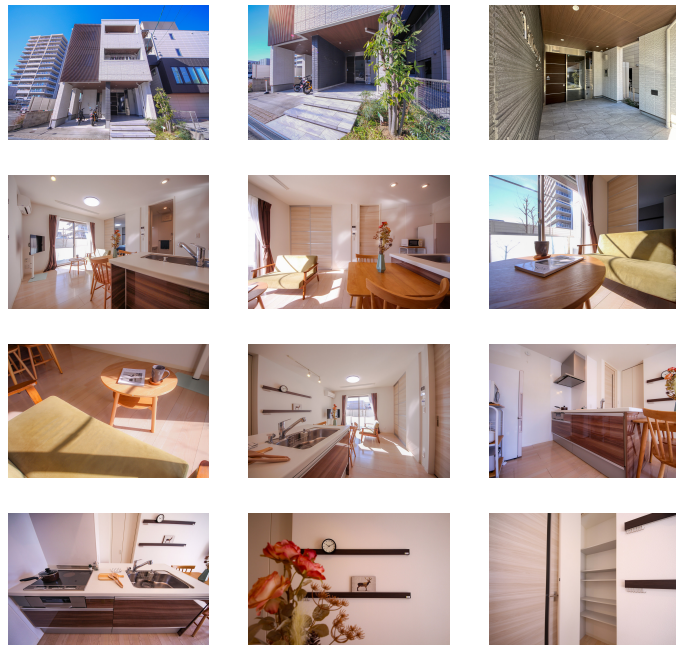

浜松駅まで徒歩10分、東西への移動も便利な好立地。大型商業施設も徒歩圏内で買い物や食事にも困りません
当社でご用意しているお部屋は全て禁煙ルームとなります。予めご了承ください。

【3ヶ月以上～・ロングSALE】アットイン浜松4

物件基本情報

住所	〒430-0923 静岡県浜松市中央区北寺島町216-5 Villany Nord
最寄駅	浜松駅(JR東海道本線(熱海～浜松)ほか) 徒歩 10分 新浜松駅(G豊州鉄道鉄道線(ほか)) 徒歩 14分 浜松駅(JR東海道本線(浜松～岐阜)ほか) 徒歩 8分
構造・間取	重量鉄骨造 2018年02月築 1LDK 46.27㎡

周辺環境

- 《その他文化施設》浜松科学館 徒歩 2分
- 《観光スポット》浜松科学館 徒歩 2分
- 《郵便局》浜松北寺島郵便局 徒歩 3分
- 《冠婚葬祭場》アルコラジヨマリエール 徒歩 3分
- 《コンビニ》ミニストップ浜松北寺島町店 徒歩 4分
- 《観光スポット》アクトシティ浜松 徒歩 5分
- 《ホール・会館》アクトシティ浜松 徒歩 5分
- 《博物館》浜松市楽器博物館 徒歩 5分

※ 周辺施設の情報は最新の状況と異なる場合があります

主な設備

オートロック / 宅配ボックス / 光WiFi使い放題 / バス・トイレ別 / 浴室乾燥機 / 温水洗浄便座 / 洗濯機 / 独立洗面台 / IHコンロ / ソファ

駐車場 (オプション)

なし

利用料金表

利用期間	利用料 (賃料+水道光熱費)	ルームクリーニング代
1ヶ月以上	5,630 円/日	24,200 円/契約

住宅保険

ご利用料金 830円/月 (不課税)

【短期解約違約金について】本契約を3ヶ月未満に解約する場合、最終利用日より1ヶ月分もしくは、契約満了日までのどちらか短い日数分の違約金が発生致します。

物件の詳細や空室状況の確認、その他ご不明点など、いつでも気軽にお問い合わせください。

メールでお問い合わせ

✉ info@atinn.jp
24時間受付中

ひとの幸せを想い もてなす

atinn アットイン